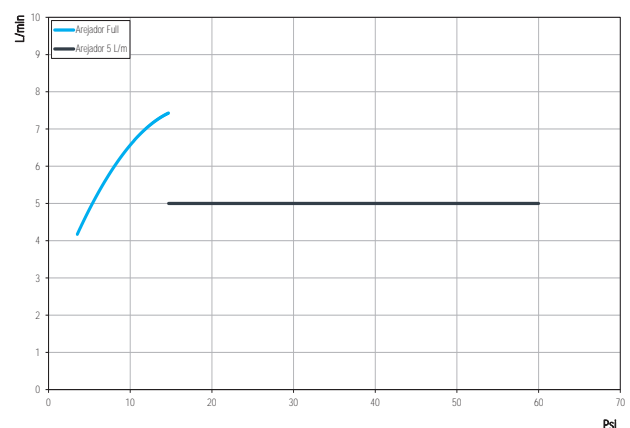

Biníquel
Cromo

Alta
durabilidad

Aireador
Empotrado

VENTAJAS

Ciclo Fijo: Los productos con esta tecnología liberan agua solamente cuando el volante se presiona y se suelta, evitando daños causados por acciones de vandalismo e impide el desperdicio de agua en los intentos de dejar el grifo presionado.

La tecnología PressMatic® permite la activación del agua de una manera sencilla y rápida, con un solo botón. Con el objetivo de entregar productos ahorradores, todos tienen cierre automático después de seis segundos de uso.

Antivandalismo: Esta tecnología fue desarrollada para productos instalados en ambientes con alta circulación de personas o que requieren alta seguridad, como las cárceles. Cuentan con tornillos internos, de mantenimiento más específico, lo que dificulta que se produzcan robos y depredaciones.

El aireador empotrado, además de garantizar ahorro de agua, confort para las manos y evitar salpicaduras, deja el aspecto del pico más clean.

ESPECIFICACIONES TÉCNICAS

SISTEMA DE APERTURA	Cierre automático
AIREADOR	Aireador empotrado
CALIBRE	3/4" - DN 20
CLASE DE PRESIÓN	3 a 57 PSI
TEMPERATURA MÁXIMA DEL AGUA	40°C
ESTÁNDAR	NBR 13713
CONTENIDOS DEL EMBALAJE	1 grifo, 1 brida, 1 aireador, 1 llave de aireador y 1 manual de instrucciones
COMPOSICIÓN	Acero, Elastómero, Aleación de cobre, Plástico de ingeniería
MODOS PICO	Pico fijo
ACCIONAMIENTO	Botón
TIPO DE INSTALACIÓN	Pared

CURVA DE CAUDAL

GARANTÍA

Llame el Distribuidor Autorizado Docol en ese País