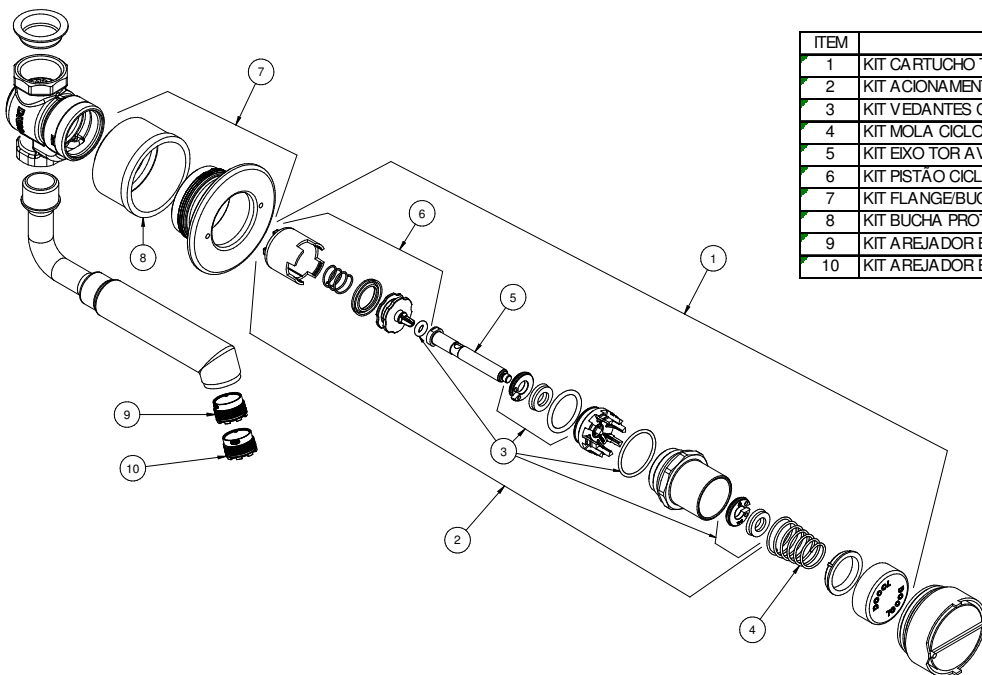

El aireador empotrado, además de garantizar ahorro de agua, confort para las manos y evitar salpicaduras, deja el aspecto del pico más clean.

ESPECIFICACIONES TÉCNICAS

SISTEMA DE APERTURA	Cierre automático
AIREADOR	Aireador empotrado
CALIBRE	3/4" - DN 20
CLASE DE PRESIÓN	3 a 57 PSI
TEMPERATURA MÁXIMA DEL AGUA	40°C
ESTÁNDAR	NBR 13713
CONTENIDOS DEL EMBALAJE	1 grifo, 1 brida, 1 aireador, 1 llave de aireador y 1 manual de instrucciones
COMPOSICIÓN	Acero, Elastómero, Aleación de cobre, Plástico de ingeniería
MODOS PICO	Pico fijo
ACCIONAMIENTO	Botón
TIPO DE INSTALACIÓN	Pared

CURVA DE CAUDAL

GARANTÍA

Llame el Distribuidor Autorizado Docol en ese País

DIMENSIÓN

PIEZAS DE REPUESTO

ITEM	DESCRIÇÃO	CÓDIGO
1	KIT CARTUCHO TOR/MICT AV CICLO FIXO CR	00634906
2	KIT ACIONAMENTO CICLO FIXO TOR AV CR	00656400
3	KIT VEDANTES CICLO FIXO	00652300
4	KIT MOLA CICLO FIXO TOR AV	00656600
5	KIT EIXO TOR AV CICLO FIXO CR	00656706
6	KIT PISTÃO CICLO FIXO	00652700
7	KIT FLANGE/BUCHA PRES AV CR	17994406
8	KIT BUCHA PROTEÇÃO M45	17994300
9	KIT AREJADOR EMBUT TJ	00402500
10	KIT AREJADOR EMBUT TJ ECON 5 LPM	00518100