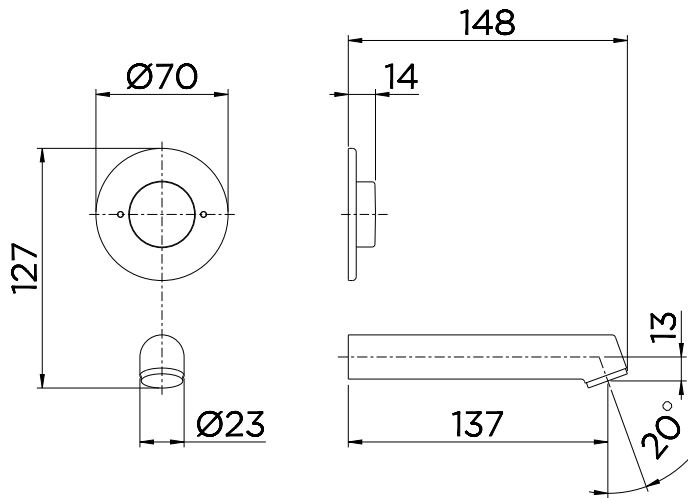

El aireador empotrado, además de garantizar ahorro de agua, confort para las manos y evitar salpicaduras, deja el aspecto del pico más clean.

ESPECIFICACIONES TÉCNICAS

SISTEMA DE APERTURA	Cierre automático
AIREADOR	Aireador empotrado
CALIBRE	3/4" - DN 20
CLASE DE PRESIÓN	3 a 57 PSI
TEMPERATURA MÁXIMA DEL AGUA	40°C
ESTÁNDAR	NBR 13713
CONTENIDOS DEL EMBALAJE	1 grifo, 1 brida, 1 aireador, 1 llave de aireador y 1 manual de instrucciones
COMPOSICIÓN	Acero, Elastómero, Aleación de cobre, Plástico de ingeniería
MODOS PICO	Pico fijo
ACCIONAMIENTO	Botón
TIPO DE INSTALACIÓN	Pared

CURVA DE CAUDAL

GARANTÍA

Llame el Distribuidor Autorizado Docol en ese País

DIMENSIÓN

PIEZAS DE REPUESTO

ITEM	DESCRIÇÃO	CÓDIGO
1	KIT CARTUCHO TOR/MICT AV CICLO FIXO CR	00634906
2	KIT ACIONAMENTO CICLO FIXO TOR AV CR	00656400
3	KIT VEDANTES CICLO FIXO	00652300
4	KIT MOLA CICLO FIXO TOR AV	00656600
5	KIT EIXO TOR AV CICLO FIXO CR	00656706
6	KIT PISTÃO CICLO FIXO	00652700
7	KIT FLANGE/BUCHA PRES AV CR	17994406
8	KIT BUCHA PROTEÇÃO M45	17994300
9	KIT AREJADOR EMBUT TJ	00402500
10	KIT AREJADOR EMBUT TJ ECON 5 LPM	00518100