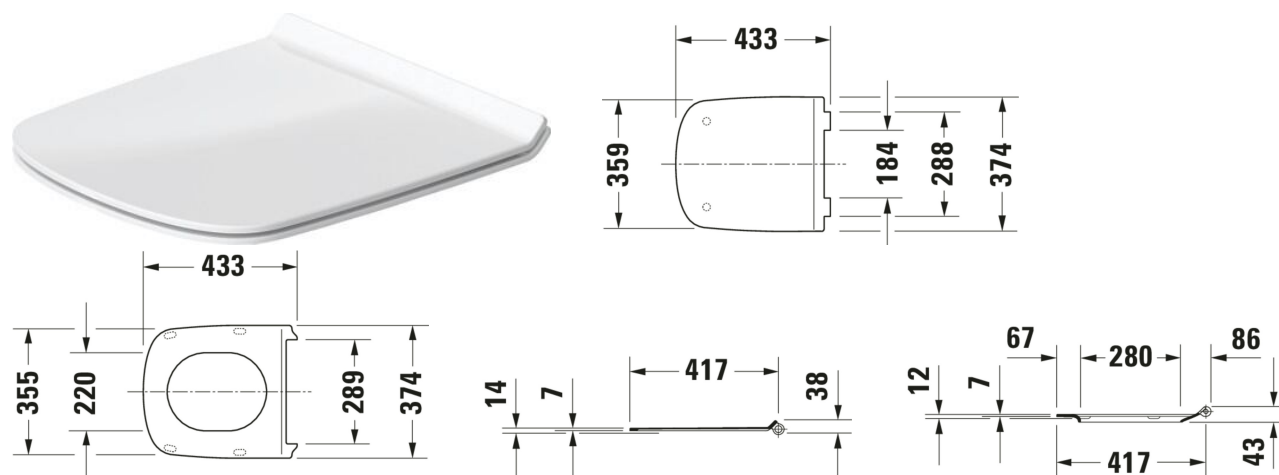

**Asiento de inodoro # 0063710000**

| &lt; 359 mm &gt; |

Asiento de inodoro	Medidas	Peso	Nº de pedido
Cierre amortiguado: No, Material de la bisagra: Acero inoxidable			
<b>Colores</b>			
00 Blanco			
<b>Versiones</b>			
Forma: D-shaped, Blanco brillante, Color de las bisagras: Acero inoxidable	359x423 mm	2,100 kg	0063710000
<b>Productos relacionados</b>			
Inodoro suspendido Fondo hondo, Rimless, Tipo de desagüe: Desplazamiento de agua, Salida Horizontal, Fijación incluida: No, 370 x 540 mm	370 x 540 mm		253809
Inodoro de pie Cerrado hasta pared, Fondo hondo, Canal de lavado: Cerrrado/a, Salida: Horizontal, Posición de salida: Posterior, Tipo de desagüe: Desplazamiento de agua, Incl. material de fijación, 370 x 575 mm	370 x 575 mm		215009
Inodoro de pie para tanque bajo Fondo hondo, Canal de lavado: Cerrrado/a, Salida: Horizontal, Posición de salida: Posterior, Incl. cisterna: No, Tipo de desagüe: Desplazamiento de agua, Para tanque bajo, Longitud ajustable, Incl. material de fijación, 370 x 630 mm	370 x 630 mm		215509
Inodoro suspendido Blanco, Fondo hondo, Canal de lavado: Cerrrado/a, Tipo de desagüe: Desplazamiento de agua, Salida Horizontal, Fijación incluida: No, 370 x 540 mm	370 x 540 mm		253609
Inodoro suspendido Fondo hondo, Canal de lavado: Cerrrado/a, Tipo de desagüe: Desplazamiento de agua, Salida Horizontal, Fijación incluida: No, 370 x 480 mm	370 x 480 mm		253909