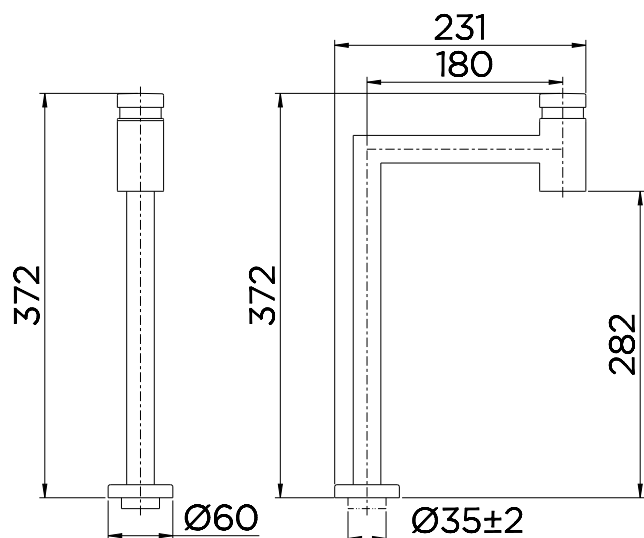

CURVA DE CAUDAL

GARANTÍA

Llame el Distribuidor Autorizado Docol en ese País

ESPECIFICACIONES TÉCNICAS

SISTEMA DE APERTURA	Cierre automático
AIREADOR	Aireador empotrado
CALIBRE	1/2" - DN 15
CLASE DE PRESIÓN	3 a 57 PSI
TEMPERATURA MÁXIMA DEL AGUA	40°C
ESTÁNDAR	NBR 13713
CONTENIDOS DEL EMBALAJE	1 cartucho, 1 tubo, 1 aireador, 1 llave aireador, 1 escudo, 1 anillo o'ring, 1 anillo rectangular, 1 prolongador, 1 contra tuerca, 2 limitador de flujo, 1 tapón
COMPOSICIÓN	Elastómero, Aleación de cobre, Plástico de ingeniería, Zamac (aleaciones de zinc - aluminio - magnesio - cobre)
MODO PICO	Pico fijo
ACCIONAMIENTO	Botón
TIPO DE INSTALACIÓN	Mesa

DIMENSIÓN

PIEZAS DE REPUESTO

1	KIT BOTÃO Ø42 LOGGICAMATIC	00654806
2	KIT MOLA Ø17 x 55 PRESCO	17991600
3	KIT TAMPA DA SEDE Ø42 LOGGICAMATIC	00654906
4	KIT RETENTOR PRESS COMPACT	00186600
5	KIT SEDE/ANEL	00186300
6	KIT SEDE Ø22	00186700
7	KIT PISTÃO LAVATÓRIO MONTADO PRESSCOMPACT	17992000
8	KIT EIXO LAVATÓRIO PRESSCOMPACT INOX	00071600
9	KIT CILINDRO D3	17992200
10	KIT CARTUCHO COMPLETO LOGGICAMATIC	00655006
11	KIT A REJADOR EMBUTIDO STD	00607700
12	KIT CHAVE A REJADOR CACHE M24 STD	00607600