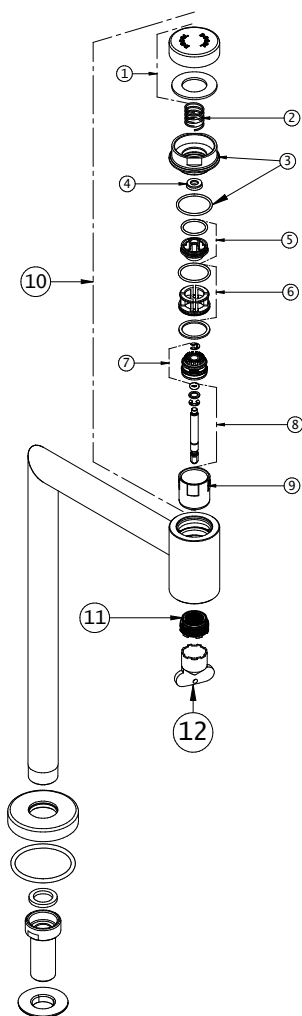

CURVA DE CAUDAL

GARANTÍA

Llame el Distribuidor Autorizado Docol en ese País

ESPECIFICACIONES TÉCNICAS

SISTEMA DE APERTURA	Cierre automático
AIREADOR	Aireador empotrado
CALIBRE	1/2" - DN 15
CLASE DE PRESIÓN	3 a 57 PSI
TEMPERATURA MÁXIMA DEL AGUA	40°C
ESTÁNDAR	NBR 13713
CONTENIDOS DEL EMBALAJE	1 cartucho, 1 tubo, 1 aireador, 1 llave aireador, 1 escudo, 1 anillo o'ring, 1 anillo rectangular, 1 prolongador, 1 contra tuerca, 2 limitador de flujo, 1 tapón
COMPOSICIÓN	Elastómero, Aleación de cobre, Plástico de ingeniería, Zamac (aleaciones de zinc - aluminio - magnesio - cobre)
MODO PICO	Pico fijo
ACCIONAMIENTO	Botón
TIPO DE INSTALACIÓN	Mesa

DIMENSIÓN

PIEZAS DE REPUESTO

1	KIT BOTÃO Ø42 LOGGICAMATIC	00654806
2	KIT MOLA Ø17 x 55 PRESCO	17991600
3	KIT TAMPA DA SEDE Ø42 LOGGICAMATIC	00654906
4	KIT RETENTOR PRESS COMPACT	00186600
5	KIT SEDE/ANEL	00186300
6	KIT SEDE Ø22	00186700
7	KIT PISTÃO LAVATÓRIO MONTADO PRESSCOMPACT	17992000
8	KIT EIXO LAVATÓRIO PRESSCOMPACT INOX	00071600
9	KIT CILINDRO D3	17992200
10	KIT CARTUCHO COMPLETO LOGGICAMATIC	00655006
11	KIT A REJADOR EMBUTIDO STD	00607700
12	KIT CHAVE A REJADOR CACHE M24 STD	00607600