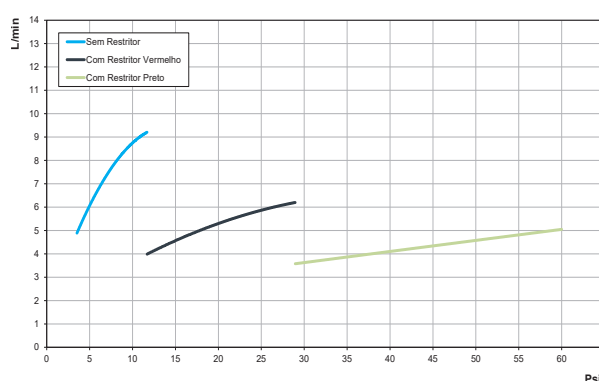

CURVA DE CAUDAL

GARANTÍA

Llame el Distribuidor Autorizado Docol en ese País

ESPECIFICACIONES TÉCNICAS

SISTEMA DE APERTURA	Cierre automático
AIREADOR	Aireador empotrado
CALIBRE	1/2" - DN 15
CLASE DE PRESIÓN	3 a 57 PSI
TEMPERATURA MÁXIMA DEL AGUA	40°C
ESTÁNDAR	NBR 13713
CONTENIDOS DEL EMBALAJE	1 cartucho, 1 tubo, 1 aireador, 1 llave aireador, 1 escudo, 1 anillo o'ring, 1 anillo rectangular, 1 prolongador, 1 contra tuerca, 2 limitador de flujo, 1 tapón
COMPOSICIÓN	Elastómero, Aleación de cobre, Plástico de ingeniería, Zamac (aleaciones de zinc - aluminio - magnesio - cobre)
MODO PICO	Pico fijo
ACCIONAMIENTO	Botón
TIPO DE INSTALACIÓN	Mesa