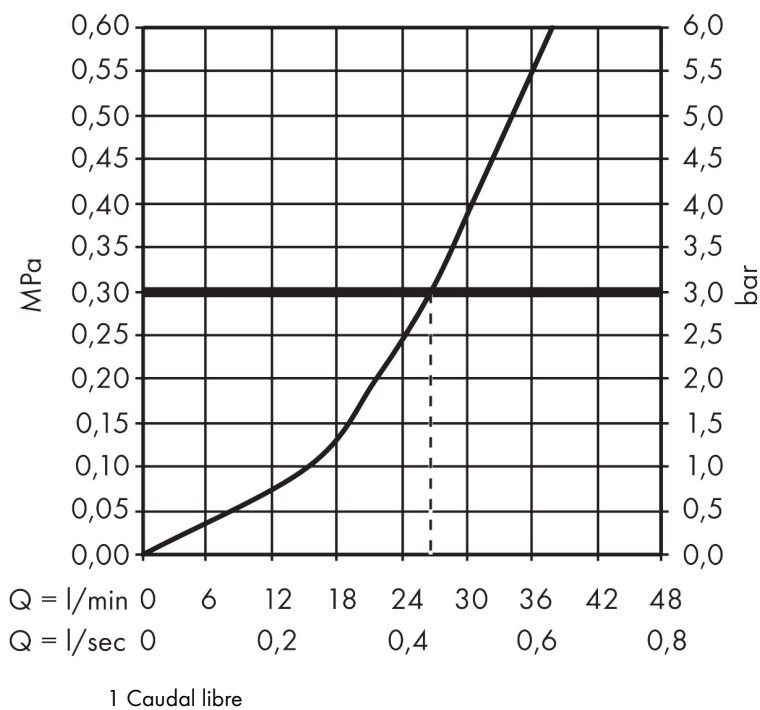

Marca hansgrohe
Nombre producto **ShowSelect** Termostato empotrado para 1 función
Referencia producto 15762000
Acabado Cromo

Diagrama de caudales