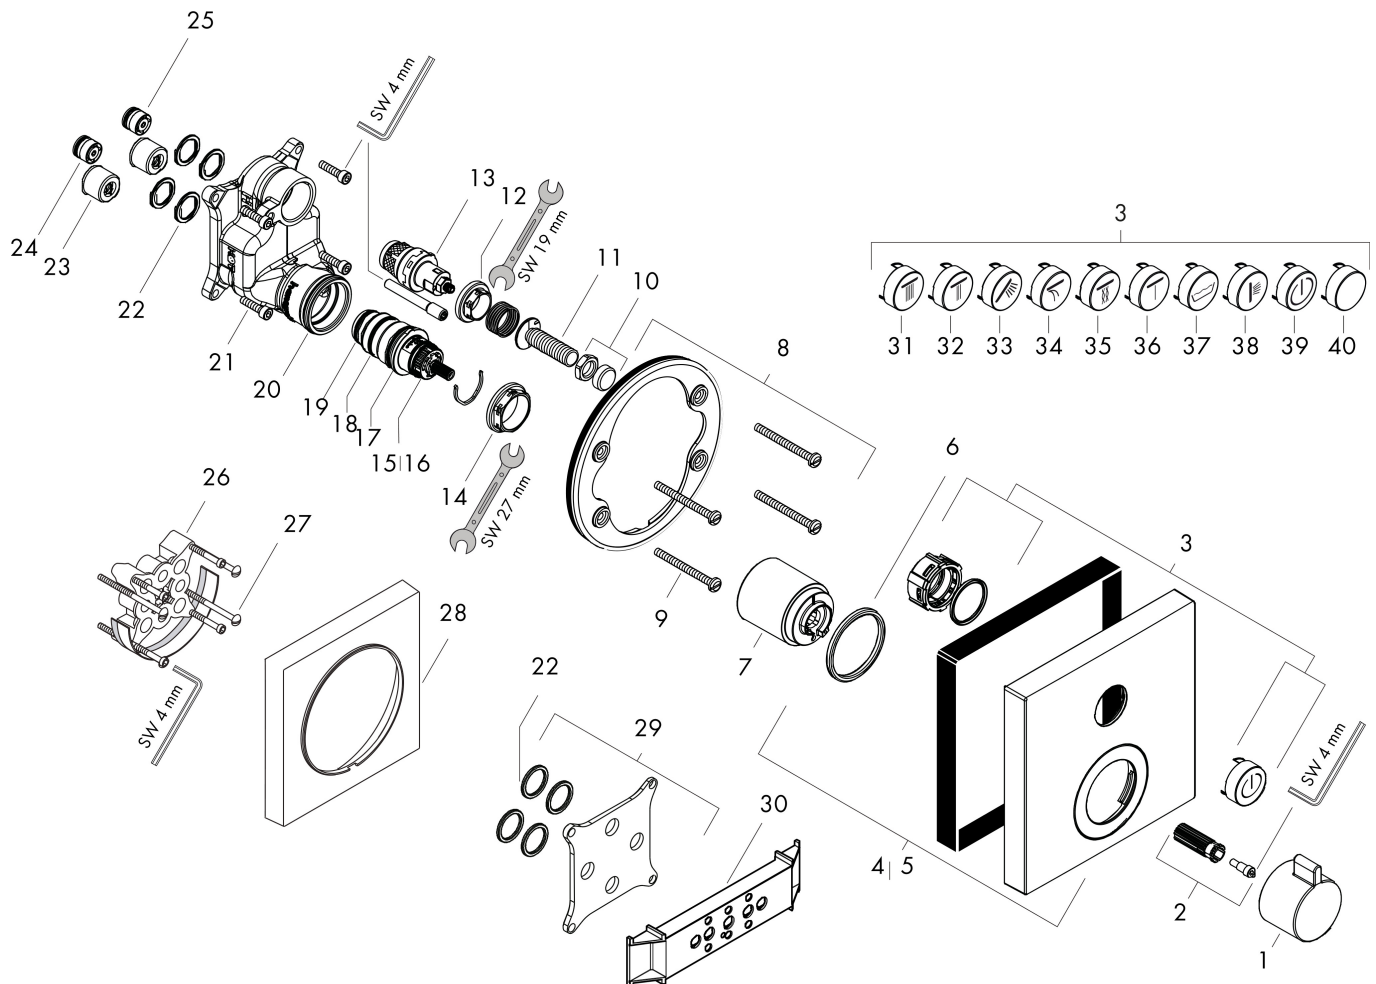

Marca hansgrohe
Nombre producto **ShowSelect** Termostato empotrado para 1 función
Referencia producto 15762000
Acabado Cromo

Despiece de recambios para el año de construcción: 03/15-12/25

Marca hansgrohe
Nombre producto **ShowSelect** Termostato empotrado para 1 función
Referencia producto 15762000
Acabado Cromo

Lista de recambios para el año de construcción: 03/15-12/25

Posición	Nombre producto	Referencia producto
1	Mando del termostato	92215000
2	Anclaje para mando	95843000
3	Set de indicador	92218000
4	Embellecedor mezclador 155 / 155 mm	92234000
5	Florón invertido	92392000
6	Junta toroidal 44x4	98471000
7	Casquillo	92216000
8	Adaptador para embellecedor	98793000
9	Set tornillo portador	96454000
10	Tuerca y florón	92696000
11	Adaptador Select	92219000
12	Tuerca	98368000
13	Cartucho llave de paso	95758000
14	Tuerca	98913000
15	Termoelemento	98282000
16	Elemento invertido	92373000
17	Junta toroidal 25x2,5	92146000
18	Junta toroidal 25x1,5	98146000
19	Junta toroidal 20x1,5	98197000
20	Junta toroidal 36x2	98156000
21	Set tornillo	96525000
22	Junta toroidal 16x2	98133000
23	Silenciador	94073000
24	Válvula antirretorno (resistente a la presión hasta 2 MPa)	92594000
25	Válvula antirretorno	97980000
26	Prolongación 25 mm	13595000
27	Set tornillo portador	97747000
28	Prolongación 22 mm	13593000
29	Set de compensación 1°	95521000