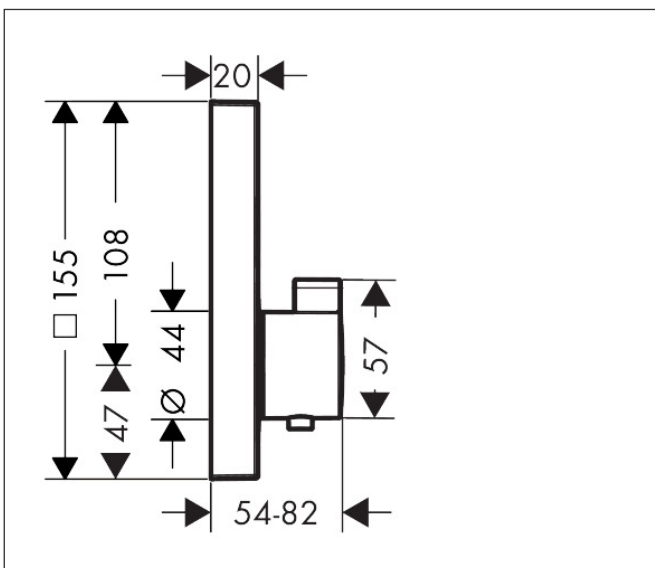

Marca	hansgrohe
Nombre producto	ShowrSelect Termostato empotrado para 1 función
Referencia producto	15762000
Acabado	Cromo

Imagen producto

Características

- 1 función
- Select botón para encendido/apagado de una salida
- cartucho de termostato, botón de inicio/parada
- caudal máximo a 1 bar: 15,3 l/min
- cantidad de caudal máximo a 3 bar: 26,7 l/min
- Bloqueo de seguridad a 40 °C
- temperatura máxima ajustable
- el termostato se entrega con botón de Encendido/Apagado

Dibujos

Tecnología