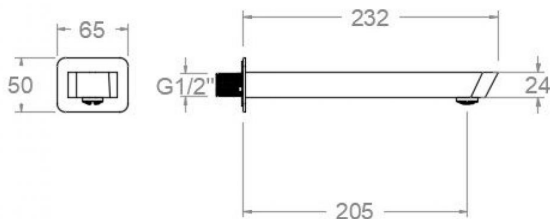

**232mm wall-mounted bathtub spout, chrome
16602**

Collection:
Accesorios

Finish:
Cromo

Code:
AAZ305148

Location:
Accesorios y
recambios

Category:
Bañera

Technical characteristics

- Guarantee of 5 year for tapware and 3 years for accesories.
- Recommended temperature of use from 15°C to 55°C. Maximum use temperature 65°C. Maximum 1h at 90°C

Tests

- Corrosion test according to european standard EN 248.