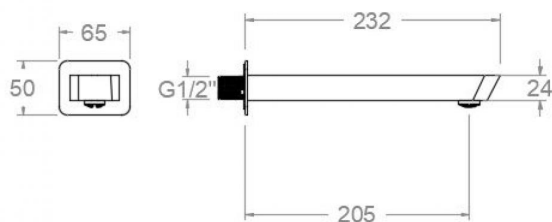

## Caño de pared para bañera de 232mm, cromado

16602

**Colección:**  
Accesorios**Acabado:**  
Cromo**Código:**  
AAZ305148**Ubicación:**  
Accesorios y  
recambios**Categoría:**  
Bañera

## Ensayos

- Ensayos de corrosión según las exigencias de la Norma Europea EN 248.

**232mm wall-mounted bathtub spout, chrome  
16602****Collection:**  
Accesorios**Finish:**  
Cromo**Code:**  
AAZ305148**Location:**  
Accesorios y  
recambios**Category:**  
Bañera**Technical characteristics**