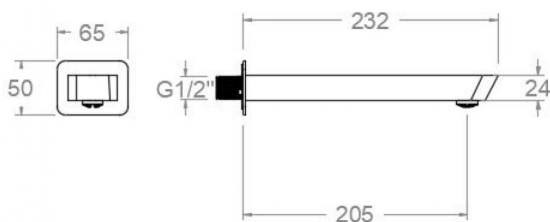

16602 CHROMÉ BEC BAIGNOIRE ALEXIA (CBA+FCB+MFCB)

16602

Collection:
Accesorios

Finition:
Cromo

Code:
AAZ305148

Lieu:
Accesorios y
recambios

Catégorie:
Bañera

Caractéristiques techniques

- Garantie de 5 ans en robinetterie et 3 ans en compléments.
- Température d'utilisation recommandée de 15°C à 55°C. Température maximale d'utilisation 65°C. Maximum 1h à 90°C

Essais

- Essais de corrosion selon les exigences de la Norme Européenne EN 248.