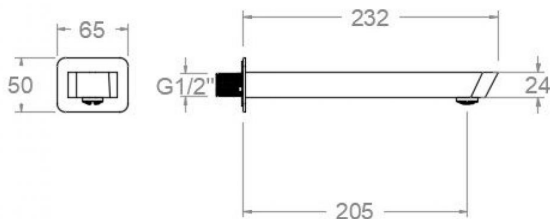

Wannenauslauf 232mm 1/2" (Metall) chrom

16602

Sammlung:
Accesorios

Ausführung:
Cromo

Code:
AAZ305148

Standort:
Accesorios y
recambios

Kategorie:
Bañera

Technische eigenschaften

- 5 Jahre Garantie auf Armaturen bei Herstellungsfehler und 3 Jahre auf Zubehör und Komponenten.
- Temperatur-Empfehlung von 15-55°C. Maximale Temperatur 65°C. Maximal 1 Stunde bei 90°C

Qualitätsprüfung

- Korrosionsprüfung gemäß europäischer Norm EN 248.