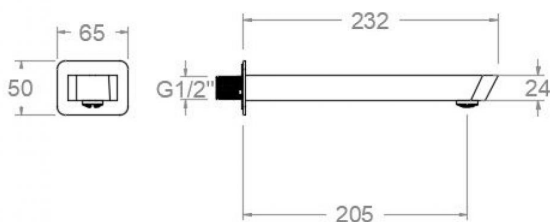

16602 CHROME BATH SPOUT ALEXIA (CBA+FCB+MFCB)

16602

Coleção:
Accesorios

Acabamento:
Cromo

Código:
AAZ305148

Localização:
Accesorios y
recambios

Categoria:
Bañera

Características técnicas

- Garantia de 5 anos para torneiras e 3 anos para complementos.
- Temperatura recomendada de uso de 15°C a 55°C. Temperatura máxima de uso de 65°C. Máximo 1h a 90°C

Ensaios

- Ensaios de corrosão de acordo com as exigências da Norma Europeia EN 248.