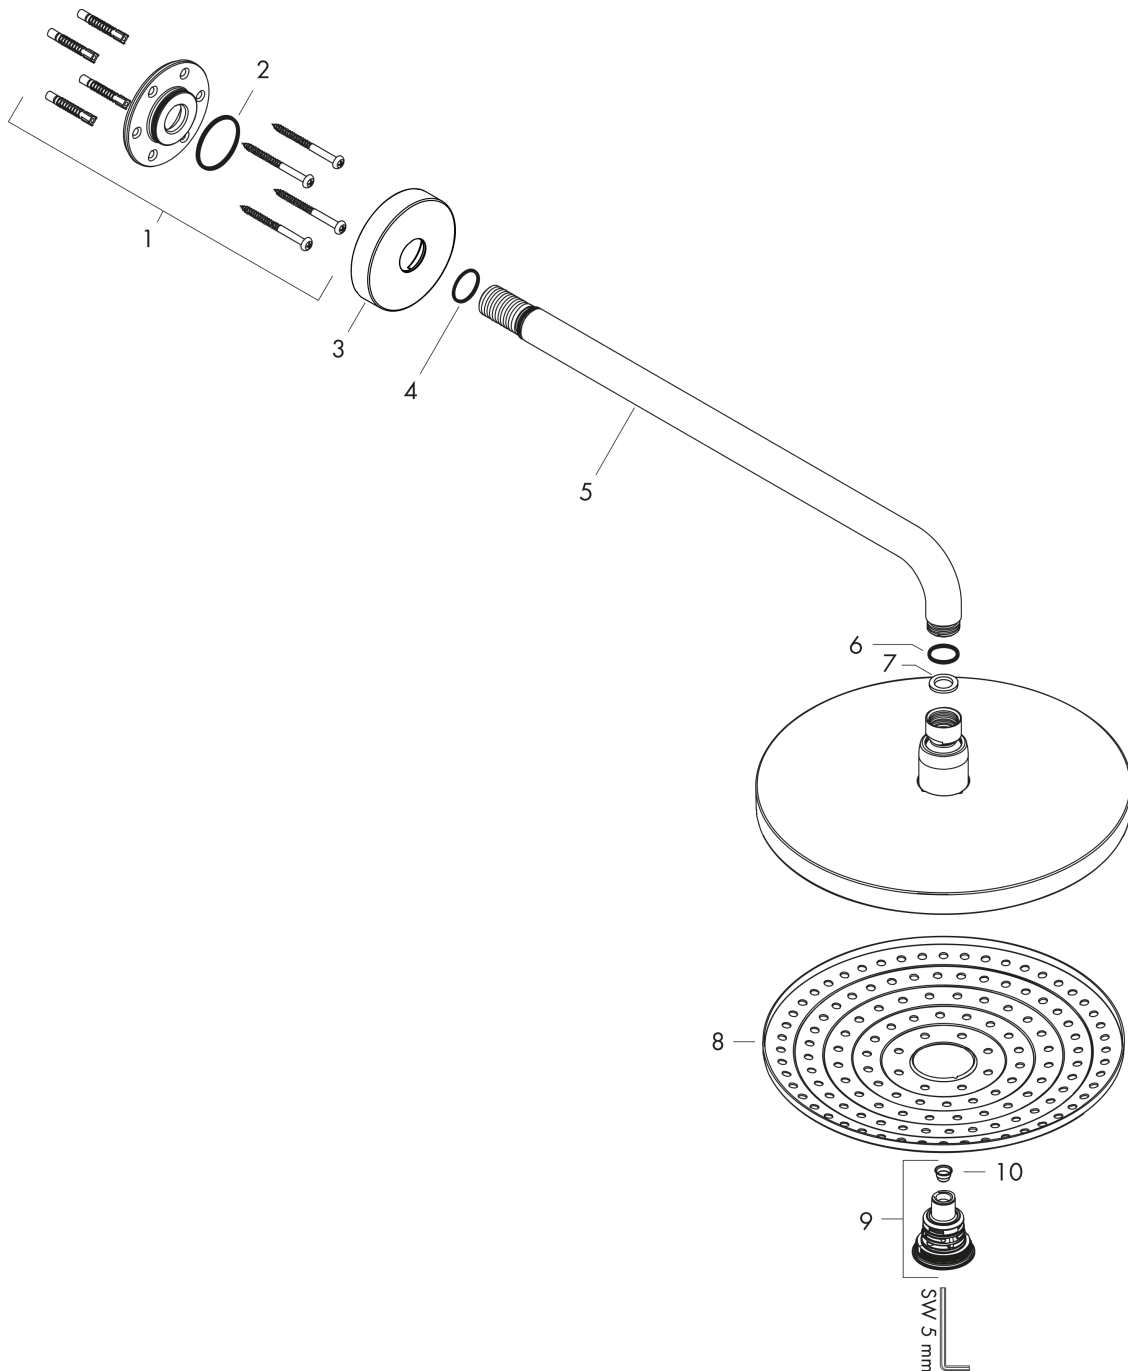

Raindance Select S

Soffione doccia 240 2jet con braccio doccia

Finiture : cromo Cod.art. : 26466000

Descrizione

Caratteristiche

- Composto da: Soffione doccia, Braccio doccia
- tipo di getto: RainAir, Rain
- dimensione: 243 mm
- lunghezza braccio doccia: 390 mm
- giunto sferico: inclinazione regolabile
- portata getto Rain (a 3 bar): 17 l/min
- portata getto RainAir (a 3 bar): 17 l/min
- pulsante Select su soffione doccia
- versione cromata o bicolore con parte superiore cromata
- disco del soffione rimovibile per la pulizia
- montaggio: parete
- raccordo filettato G 1/2

Tecnologia

Immagine prodotto

Disegno in scala

Diagramma di flusso

I valori di consumo sono stati misurati nella pratica con le armature appartenenti (Termostato/Miscelatore/Valvola sotto-intonaco).

Raindance Select S
Soffione doccia 240 2jet con braccio doccia
 Finiture : cromo Cod.art. : 26466000

Esempio d'installazione

Raindance Select S
Soffione doccia 240 2jet con braccio doccia
 Finiture : cromo Cod.art. : 26466000

Disegno esploso

Anno di produzione: >02/18

Raindance Select S
Soffione doccia 240 2jet con braccio doccia
 Finiture : cromo Cod.art. : 26466000

Lista delle parti di ricambio

Anno di produzione: >02/18

Pos.	Descrizione	Cod.art.	CP	C
1	set di fissaggio	95208000	-	1
2	O-Ring 34x2	98383000	-	1
3	copertura Ø 80 mm	98940000	-	1
4	O-Ring 20x1,5	98197000	-	1
5	braccio doccia	27446000	-	1
6	O-Ring 16x2	98133000	-	1
7	guarnizione	98058000	-	1
8	corpo diffusore compl.	92291000	-	1
9	deviatore completo	98343000	-	1
10	filtro	97735000	-	1
a	braccio doccia 240 mm	27409000	-	1