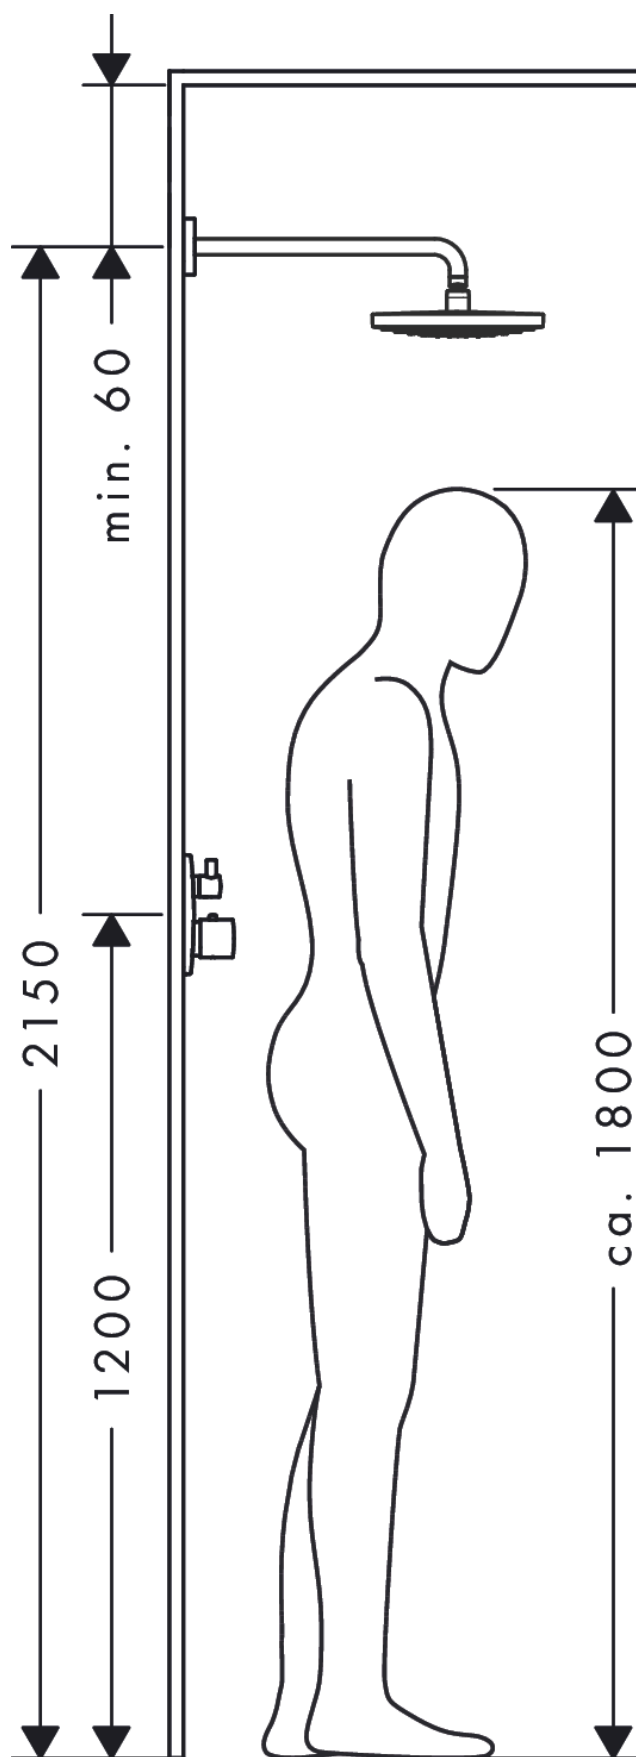

Raindance Select S

Soffione doccia 240 2jet con braccio doccia

Finiture : cromo Cod.art. : 26466000

Descrizione

Caratteristiche

- Composto da: Soffione doccia, Braccio doccia
- tipo di getto: RainAir, Rain
- dimensione: 243 mm
- lunghezza braccio doccia: 390 mm
- giunto sferico: inclinazione regolabile
- portata getto Rain (a 3 bar): 17 l/min
- portata getto RainAir (a 3 bar): 17 l/min
- pulsante Select su soffione doccia
- versione cromata o bicolore con parte superiore cromata
- disco del soffione rimovibile per la pulizia
- montaggio: parete
- raccordo filettato G 1/2

Tecnologia

Immagine prodotto

Disegno in scala

Diagramma di flusso

I valori di consumo sono stati misurati nella pratica con le armature appartenenti (Termostato/Miscelatore/Valvola sotto-intonaco).

Raindance Select S
Soffione doccia 240 2jet con braccio doccia
 Finiture : cromo Cod.art. : 26466000

Esempio d'installazione

Raindance Select S
Soffione doccia 240 2jet con braccio doccia
 Finiture : cromo Cod.art. : 26466000

Disegno esploso

Anno di produzione: >02/18

Raindance Select S
Soffione doccia 240 2jet con braccio doccia
 Finiture : cromo Cod.art. : 26466000

Lista delle parti di ricambio

Anno di produzione: >02/18

Pos.	Descrizione	Cod.art.	CP	C
1	set di fissaggio	95208000	-	1
2	O-Ring 34x2	98383000	-	1
3	copertura Ø 80 mm	98940000	-	1
4	O-Ring 20x1,5	98197000	-	1
5	braccio doccia	27446000	-	1
6	O-Ring 16x2	98133000	-	1
7	guarnizione	98058000	-	1
8	corpo diffusore compl.	92291000	-	1
9	deviatore completo	98343000	-	1
10	filtro	97735000	-	1
a	braccio doccia 240 mm	27409000	-	1