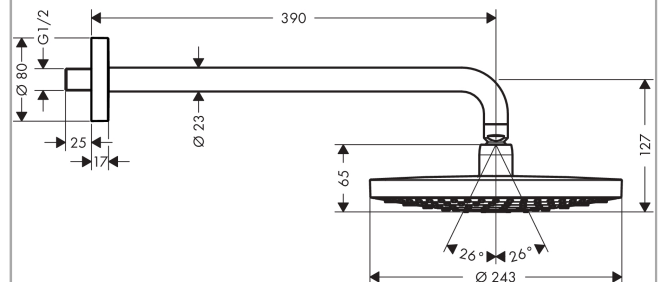

Raindance Select S

Soffione doccia 240 2jet con braccio doccia

Finiture : cromo Cod.art. : 26466000

Descrizione

Caratteristiche

- Composto da: Soffione doccia, Braccio doccia
- tipo di getto: RainAir, Rain
- dimensione: 243 mm
- lunghezza braccio doccia: 390 mm
- giunto sferico: inclinazione regolabile
- portata getto Rain (a 3 bar): 17 l/min
- portata getto RainAir (a 3 bar): 17 l/min
- pulsante Select su soffione doccia
- versione cromata o bicolore con parte superiore cromata
- disco del soffione rimovibile per la pulizia
- montaggio: parete
- raccordo filettato G 1/2

Tecnologia

Immagine prodotto

Disegno in scala

Diagramma di flusso

I valori di consumo sono stati misurati nella pratica con le armature appartenenti (Termostato/Miscelatore/Valvola sotto-intonaco).

Raindance Select S
Soffione doccia 240 2jet con braccio doccia
 Finiture : cromo Cod.art. : 26466000

Esempio d'installazione

Raindance Select S
Soffione doccia 240 2jet con braccio doccia
 Finiture : cromo Cod.art. : 26466000

Disegno esploso

Anno di produzione: >02/18

Raindance Select S
Soffione doccia 240 2jet con braccio doccia
 Finiture : cromo Cod.art. : 26466000

Lista delle parti di ricambio

Anno di produzione: >02/18

Pos.	Descrizione	Cod.art.	CP	C
1	set di fissaggio	95208000	-	1
2	O-Ring 34x2	98383000	-	1
3	copertura Ø 80 mm	98940000	-	1
4	O-Ring 20x1,5	98197000	-	1
5	braccio doccia	27446000	-	1
6	O-Ring 16x2	98133000	-	1
7	guarnizione	98058000	-	1
8	corpo diffusore compl.	92291000	-	1
9	deviatore completo	98343000	-	1
10	filtro	97735000	-	1
a	braccio doccia 240 mm	27409000	-	1