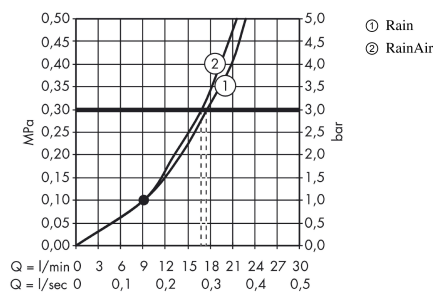

Raindance Select S

Soffione doccia 240 2jet con braccio doccia

Finiture : cromo Cod.art. : 26466000

Descrizione

Caratteristiche

- Composto da: Soffione doccia, Braccio doccia
- tipo di getto: RainAir, Rain
- dimensione: 243 mm
- lunghezza braccio doccia: 390 mm
- giunto sferico: inclinazione regolabile
- portata getto Rain (a 3 bar): 17 l/min
- portata getto RainAir (a 3 bar): 17 l/min
- pulsante Select su soffione doccia
- versione cromata o bicolore con parte superiore cromata
- disco del soffione rimovibile per la pulizia
- montaggio: parete
- raccordo filettato G 1/2

Tecnologia

Immagine prodotto

Disegno in scala

Diagramma di flusso

I valori di consumo sono stati misurati nella pratica con le armature appartenenti (Termostato/Miscelatore/Valvola sotto-intonaco).

Raindance Select S
Soffione doccia 240 2jet con braccio doccia
 Finiture : cromo Cod.art. : 26466000