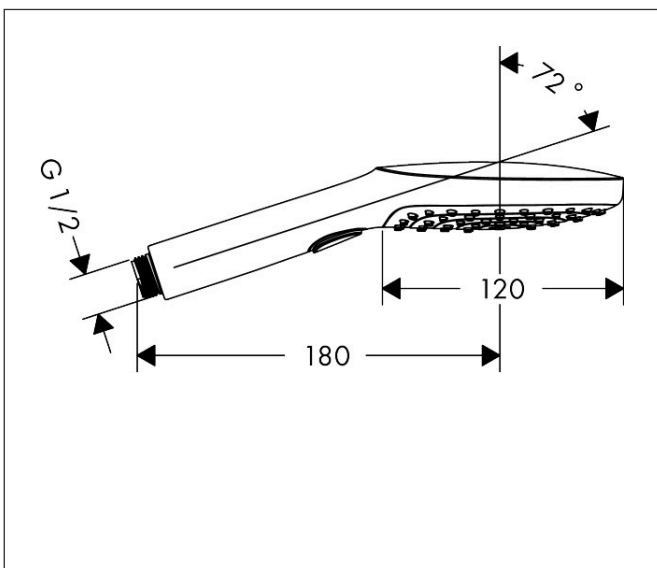

Marca hansgrohe
 Nombre producto **Raindance Select E** Teleducha 120 3jet
 Referencia producto 26520000
 Acabado Cromo

Imagen producto

Características

- tamaño de la ducha 120 mm
- tipo de spray RainAir, Lluvia, Whirl
- Cómoda selección de aspersión mediante el botón Select
- caudal 14,4 l/min a 3 bar
- función desde: 8 l/min
- presión de flujo mínima: 1 bar
- con conducto interno de agua
- sello de pantalla enjuagable
- rosca de conexión: G 1/2
- apto para calentadores de agua de flujo continuo
- presión: baja

Dibujos

Tecnología

Tipos de chorro

Marca hansgrohe
 Nombre producto **Raindance Select E** Teleducha 120 3jet
 Referencia producto 26520000
 Acabado Cromo

Diagrama de caudales

- 1 Rain
- 2 RainAir
- 3 WhirlAir
- 4 Rain + Booster

Los valores de consumo han sido medidos en la práctica con los grifos correspondientes (termostato/mezclador/válvula empotrada).

Marca hansgrohe
Nombre producto **Raindance Select E** Teleducha 120 3jet
Referencia producto 26520000
Acabado Cromo

Posición	Nombre producto	Referencia producto
1	Inserción de filtro	97708000
2	Tubuladura de empalme	93089000