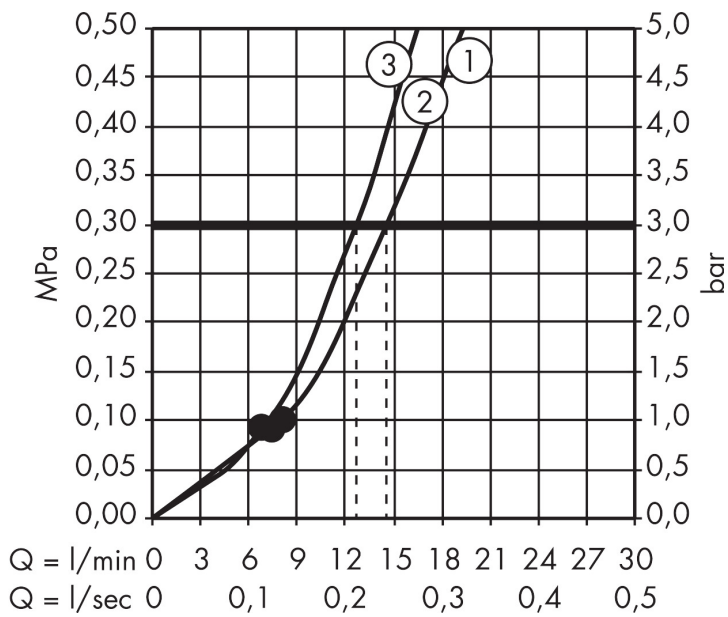

Marca hansgrohe
 Nombre producto **Raindance Select E** Teleducha 120 3jet
 Referencia producto 26520000
 Acabado Cromo

Imagen producto

Características

- tamaño de la ducha 120 mm
- tipo de spray RainAir, Lluvia, Whirl
- Cómoda selección de aspersión mediante el botón Select
- caudal 14,4 l/min a 3 bar
- función desde: 8 l/min
- presión de flujo mínima: 1 bar
- con conducto interno de agua
- sello de pantalla enjuagable
- rosca de conexión: G 1/2
- apto para calentadores de agua de flujo continuo
- presión: baja

Dibujos

Tecnología

Tipos de chorro

Marca hansgrohe
 Nombre producto **Raindance Select E** Teleducha 120 3jet
 Referencia producto 26520000
 Acabado Cromo

Diagrama de caudales

- 1 Rain
- 2 RainAir
- 3 WhirlAir
- 4 Rain + Booster

Los valores de consumo han sido medidos en la práctica con los grifos correspondientes (termostato/mezclador/válvula empotrada).

Marca hansgrohe
Nombre producto **Raindance Select E** Teleducha 120 3jet
Referencia producto 26520000
Acabado Cromo