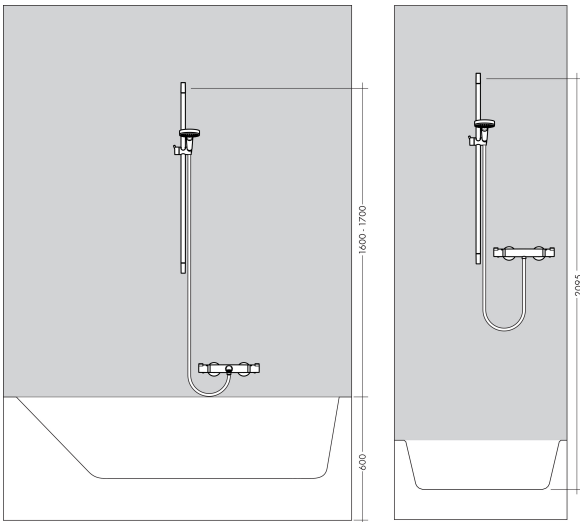

## Características

- consiste en: ducha de mano, barra de la ducha, flexo de ducha, control deslizante, jabonera
- tamaño de la ducha 120 mm
- tipo de spray RainAir, Lluvia, Whirl
- Cómoda selección de aspersión mediante el botón Select
- soporte para la teleducha de 90° de posición, pivotes a la izquierda y a la derecha, arriba y abajo
- caudal 8,5 l/min a 3 bar
- función desde: 6,8 l/min
- presión de flujo mínima: 1.5 bar
- soporte mural hecho de plástico
- tubo de perfil: round
- longitud del tubo: 1008 mm
- diámetro de la barra de ducha: 22 mm
- distancia de perforación: 915 mm
- el conector de pivote evita que la manguera se enrede

## Tipos de chorro

Marca hansgrohe  
 Nombre producto **Raindance Select E** Set de ducha 120 3jet EcoSmart con barra 90 cm y jabonera  
 Referencia producto 26623000  
 Acabado Cromo

## Diagrama de caudales

Los valores de consumo han sido medidos en la práctica con los grifos correspondientes (termostato/mezclador/válvula empotrada).

Marca hansgrohe  
Nombre producto **Raindance Select E** Set de ducha 120 3jet EcoSmart con barra 90 cm y jabonera  
Referencia producto 26623000  
Acabado Cromo

## Ejemplos de instalación

**i** Las dimensiones pueden variar debido a tolerancias cerámicas relacionadas con el proceso de producción.