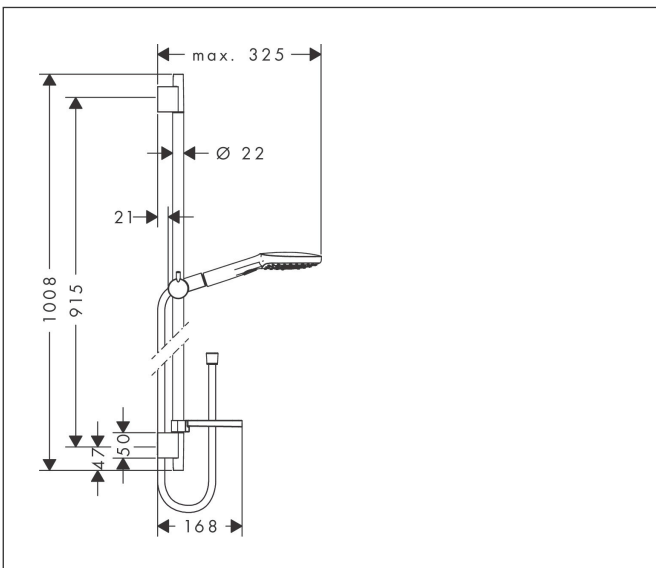

Marca **hansgrohe**  
 Nombre producto **Raindance Select E** Set de ducha 120 3jet EcoSmart con barra 90 cm y jabonera  
 Referencia producto **26623000**  
 Acabado **Cromo**

## Características

- consiste en: ducha de mano, barra de la ducha, flexo de ducha, control deslizante, jabonera
- tamaño de la ducha 120 mm
- tipo de spray RainAir, Lluvia, Whirl
- Cómoda selección de aspersión mediante el botón Select
- soporte para la teleducha de 90° de posición, pivotes a la izquierda y a la derecha, arriba y abajo
- caudal 8,5 l/min a 3 bar
- función desde: 6,8 l/min
- presión de flujo mínima: 1.5 bar
- soporte mural hecho de plástico
- tubo de perfil: round
- longitud del tubo: 1008 mm
- diámetro de la barra de ducha: 22 mm
- distancia de perforación: 915 mm
- el conector de pivote evita que la manguera se enrede

## Ejemplos de instalación

**i** Las dimensiones pueden variar debido a tolerancias cerámicas relacionadas con el proceso de producción.