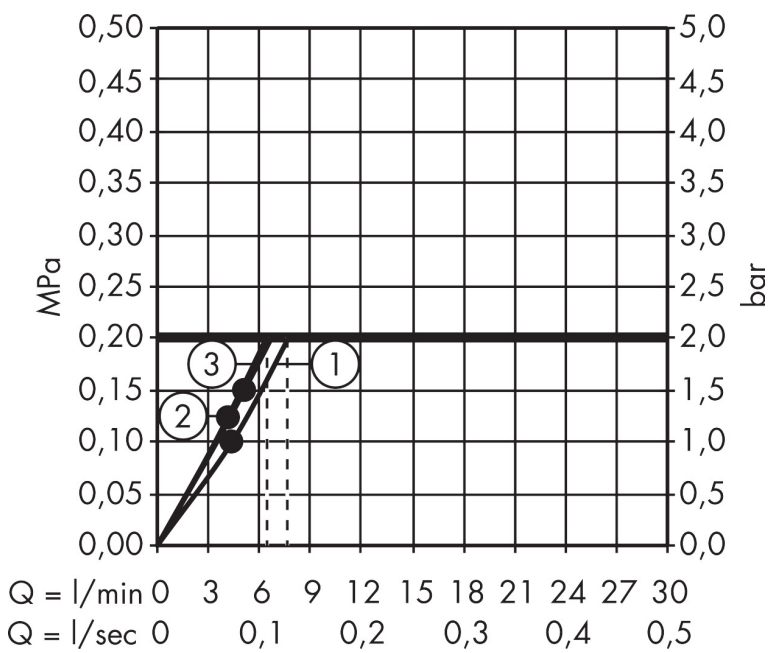

Marca hansgrohe
Nombre producto **Raindance Select E** Set de ducha 120 3jet EcoSmart con barra 90 cm y jabonera
Referencia producto 26623000
Acabado Cromo

Diagrama de caudales

Los valores de consumo han sido medidos en la práctica con los grifos correspondientes (termostato/mezclador/válvula empotrada).