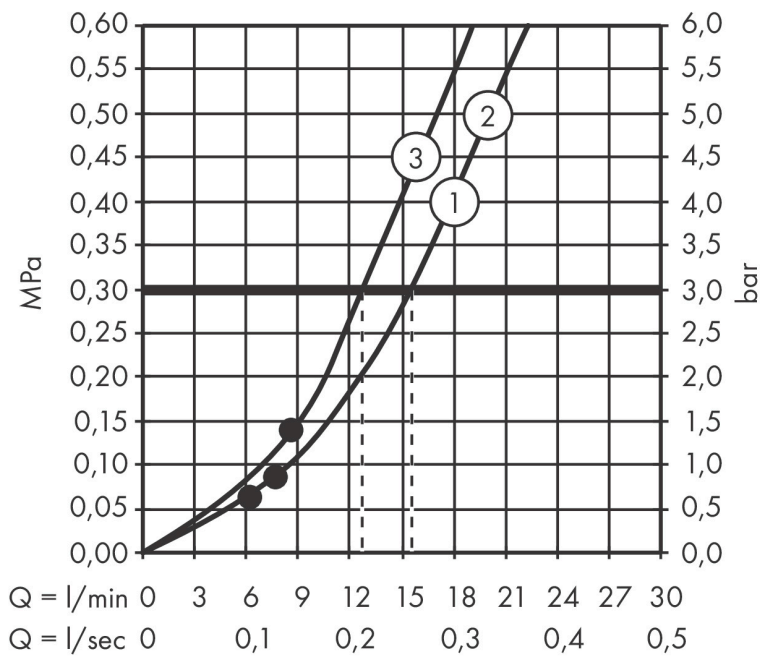

Marca **hansgrohe**
Nombre producto **Raindance Select S** Set de ducha 120 3jet con barra de ducha 65 cm y jabonera
Referencia producto **26630000**
Acabado **Cromo**

Diagrama de caudales

Los valores de consumo han sido medidos en la práctica con los grifos correspondientes (termostato/mezclador/válvula empotrada).