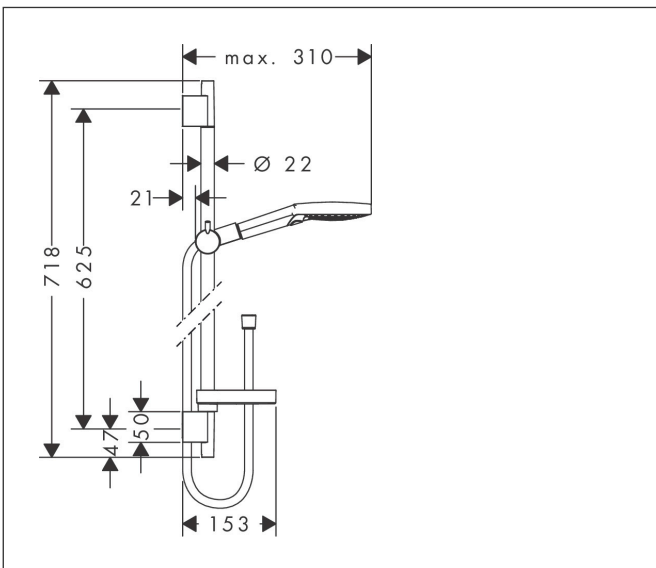

Dibujos

Tecnología

Tipos de chorro