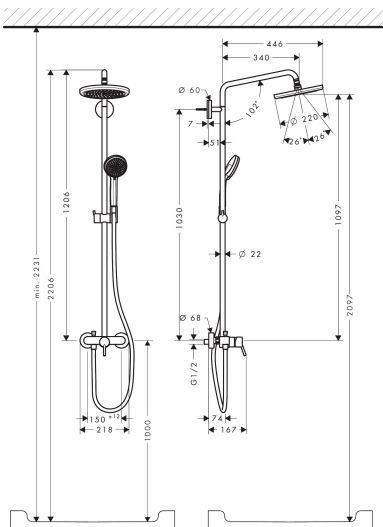

Marca hansgrohe
Nombre producto **Croma** Showerpipe 220 1jet con mezclador monomando
Referencia producto 27222000
Acabado Cromo

Ejemplos de instalación

Las dimensiones pueden variar debido a tolerancias cerámicas relacionadas con el proceso de producción.