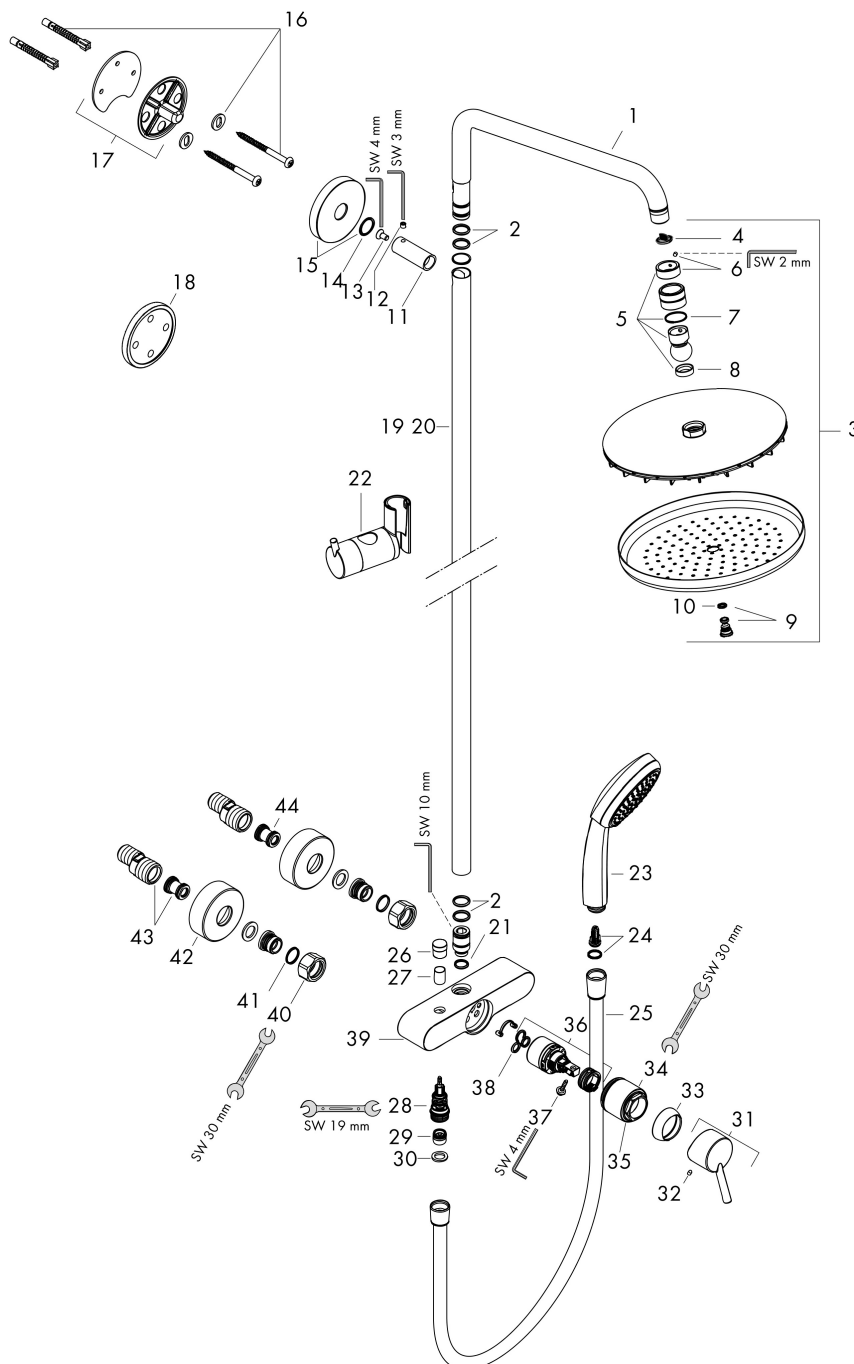

Marca **hansgrohe**
Nombre producto **Croma Showerpipe 220 1jet con mezclador monomando**
Referencia producto **27222000**
Acabado **Cromo**

Despiece de recambios para el año de construcción: >12/20

Marca hansgrohe
Nombre producto **Croma** Showerpipe 220 1jet con mezclador monomando
Referencia producto 27222000
Acabado Cromo

Lista de recambios para el año de construcción: >12/20

Posición	Nombre producto	Referencia producto
1	Brazo	95985000
2	Junta toroidal 15x2,5	98131000
3	Ducha fija	26464000
4	Junta plana con filtro	96477000
5	Rótula	98941000
6	arandela de seguridad	98942000
7	Arandela	97536000
8	Junta	97606000
9	Propulsores de aire	95794000
10	Junta toroidal 7x2	98419000
11	Casquillo	92166000
12	Tornillo manecilla M6x5	98447000
13	Tornillo	92137000
14	Embellecedor mezclador Ø 60 mm	95692000
15	Junta toroidal 20x2,5	92602000
16	Set de fijación	96179000
17	Brida para brazo de ducha	95688000
18	Pieza de suplemento 7 mm	95239000
19	Tubo 1030 mm	95915000
20	Tubo 1400 mm	95983000
21	Junta toroidal 12x2,5	98230000
22	Cursor completo	97651000
23	Teleducha	28535000
24	Inserción de filtro	97708000
25	Flexo Isiflex'B 1,60 m	28276000
26	Tirador inversor	97981000
27	Casquillo	97979000
28	Inversor (inversa)	95657000
29	Válvula antirretorno	97980000