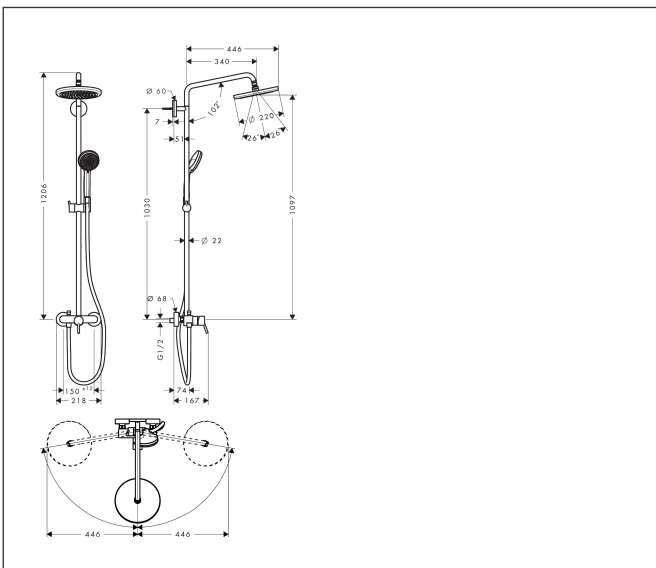

Marca **hansgrohe**  
 Nombre producto **Croma Showerpipe 220 1jet con mezclador monomando**  
 Referencia producto **27222000**  
 Acabado **Cromo**

## Imagen producto

## Características

- consiste en: ducha fija, ducha de mano, mezclador monomando de ducha, flexo de ducha, control deslizante, barra de la ducha
- ducha fija Croma 220
- Tamaño de la ducha fija: 220 mm
- tipo de chorro de ducha fija: RainAir
- superficie del rociador: cromo
- caudal RainAir 16 l/min a 3 bar
- tipos de spray de teleducha: lluvia, Massage, espray de champú, chorro normal
- caudal de teleducha a 3 bar: 12,5 l/min
- cantidad de caudal máximo a 3 bar: 16 l/min
- presión de flujo mínima: 1 bar
- mín. presión en funcionamiento: 1 bar
- máx. presión en funcionamiento: 10 bar
- junta esférica: ducha fija en ángulo ajustable
- La tubería puede ser recortable en altura
- diámetro de la barra de ducha: 22 mm
- soporte para la teleducha de altura regulable
- ducha fija de largo del brazo de ducha: 400 mm
- brazo de ducha giratorio
- instalación expuesta
- dimensión de la conexión: DN15
- rosca de conexión: G 1/2
- distancia central: 150 ± 12 mm

## Diagrama de caudales

1 Teleducha  
 2 Ducha fija

Marca hansgrohe  
 Nombre producto **Croma** Showerpipe 220 1jet con mezclador monomando  
 Referencia producto 27222000  
 Acabado Cromo