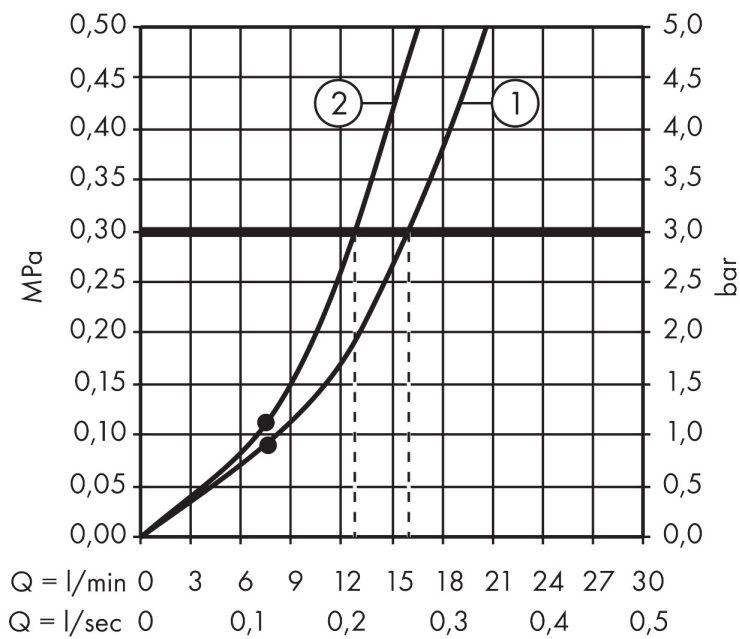

Marca hansgrohe
Nombre producto **Croma** Showerpipe 220 1jet con mezclador monomando
Referencia producto 27222000
Acabado Cromo

Diagrama de caudales

1 Teleducha
2 Ducha fija