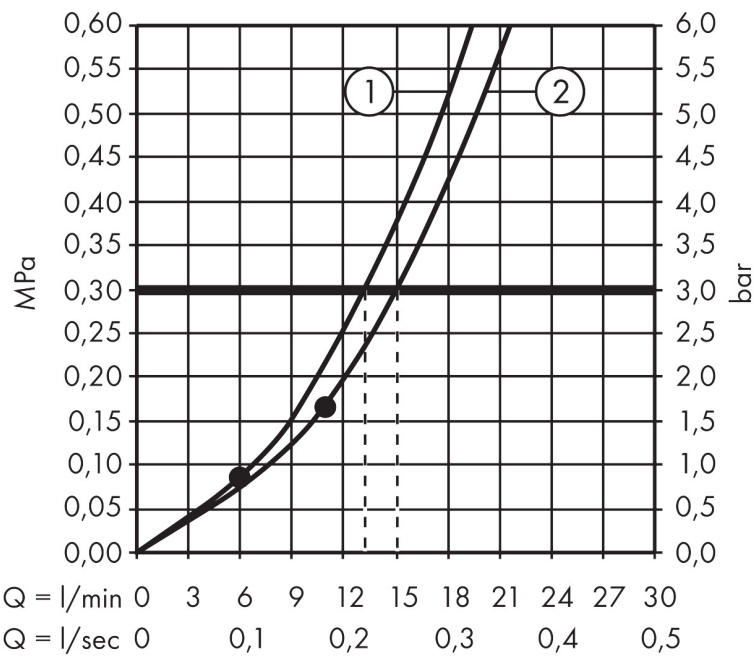

Marca **hansgrohe**
 Nombre producto **Crometta E Showerpipe 240 1jet con mezclador monomando**
 Referencia producto **27284000**
 Acabado **Cromo**

Imagen producto

Dibujos

Características

- consiste en: ducha fija, ducha de mano, mezclador monomando de ducha, flexo de ducha, control deslizante, barra de la ducha
- ducha fija Crometta E 240
- Tamaño de la ducha fija: 240 x 240 mm
- tipo de chorro de ducha fija: Lluvia
- superficie del rociador: cromo
- caudal Rain (a 3 bar): 15 l/min
- tipos de spray de teleducha: Lluvia, IntenseRain
- caudal de teleducha a 3 bar: 13 l/min
- cantidad de caudal máximo a 3 bar: 15 l/min
- presión de flujo mínima: 1.8 bar
- mín. presión en funcionamiento: 1.8 bar
- máx. presión en funcionamiento: 10 bar
- junta esférica: ducha fija en ángulo ajustable
- el ángulo de inclinación del soporte para la teleducha se puede ajustar a 45 °
- La tubería puede ser recortable en altura
- diámetro de la barra de ducha: 22 mm
- soporte para la teleducha de altura regulable
- ducha fija de largo del brazo de ducha: 350 mm
- instalación expuesta
- dimensión de la conexión: DN15
- rosca de conexión: G 1/2
- distancia central: 150 ± 12 mm

Tecnología

Tipos de chorro

Marca **hansgrohe**
 Nombre producto **Crometta E Showerpipe 240 1jet con mezclador monomando**
 Referencia producto **27284000**
 Acabado **Cromo**

Diagrama de caudales

1 Teleducha
 2 Ducha fija