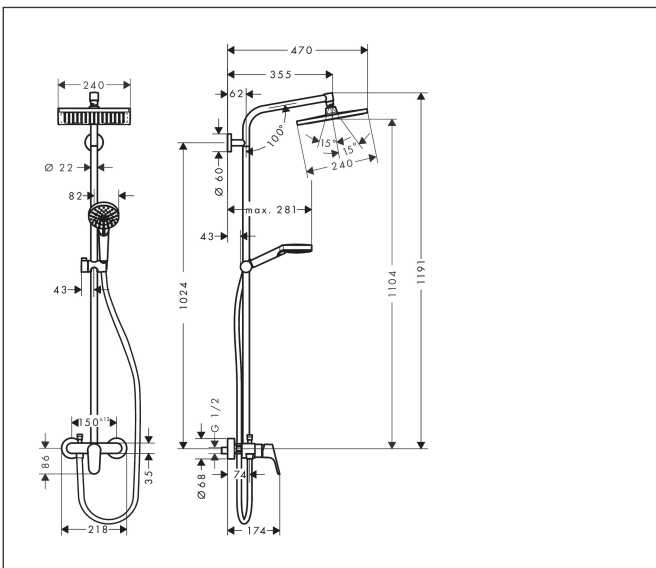

Marca **hansgrohe**
 Nombre producto **Crometta E Showerpipe 240 1jet con mezclador monomando**
 Referencia producto **27284000**
 Acabado **Cromo**

Imagen producto

Dibujos

Características

- consiste en: ducha fija, ducha de mano, mezclador monomando de ducha, flexo de ducha, control deslizante, barra de la ducha
- ducha fija Crometta E 240
- Tamaño de la ducha fija: 240 x 240 mm
- tipo de chorro de ducha fija: Lluvia
- superficie del rociador: cromo
- caudal Rain (a 3 bar): 15 l/min
- tipos de spray de teleducha: Lluvia, IntenseRain
- caudal de teleducha a 3 bar: 13 l/min
- cantidad de caudal máximo a 3 bar: 15 l/min
- presión de flujo mínima: 1.8 bar
- mín. presión en funcionamiento: 1.8 bar
- máx. presión en funcionamiento: 10 bar
- junta esférica: ducha fija en ángulo ajustable
- el ángulo de inclinación del soporte para la teleducha se puede ajustar a 45 °
- La tubería puede ser recortable en altura
- diámetro de la barra de ducha: 22 mm
- soporte para la teleducha de altura regulable
- ducha fija de largo del brazo de ducha: 350 mm
- instalación expuesta
- dimensión de la conexión: DN15
- rosca de conexión: G 1/2
- distancia central: 150 ± 12 mm

Tecnología

Tipos de chorro

Marca **hansgrohe**
 Nombre producto **Crometta E Showerpipe 240 1jet con mezclador monomando**
 Referencia producto **27284000**
 Acabado **Cromo**

Diagrama de caudales

1 Teleducha
 2 Ducha fija

Marca hansgrohe
 Nombre producto **Crometta E** Showerpipe 240 1jet con mezclador monomando
 Referencia producto 27284000
 Acabado Cromo

Despiece de recambios para el año de construcción: >04/16

Marca hansgrohe
 Nombre producto **Crometta E** Showerpipe 240 1jet con mezclador monomando
 Referencia producto 27284000
 Acabado Cromo