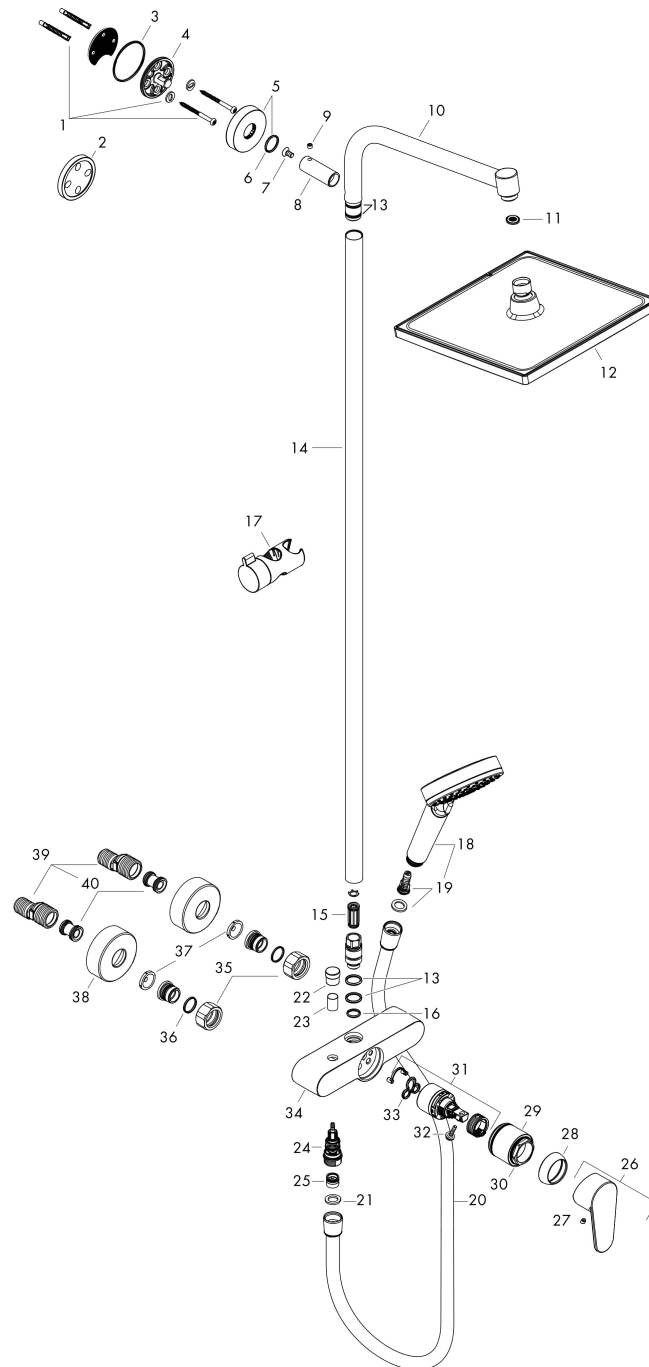

Marca hansgrohe
Nombre producto **Crometta E** Showerpipe 240 1jet con mezclador monomando
Referencia producto 27284000
Acabado Cromo

Despiece de recambios para el año de construcción: >04/16

Marca hansgrohe
Nombre producto **Crometta E** Showerpipe 240 1jet con mezclador monomando
Referencia producto 27284000
Acabado Cromo

Lista de recambios para el año de construcción: >04/16

Posición	Nombre producto	Referencia producto
1	Set de fijación	96179000
2	Pieza de suplemento 7 mm	95239000
3	Junta toroidal 50x2	98187000
4	Brida para brazo de ducha	95688000
5	Embellecedor mezclador Ø 60 mm	95692000
6	Junta toroidal 20x2	98165000
7	Tornillo	92137000
8	Casquillo	92166000
9	Tornillo manecilla M6x5	98447000
10	Brazo	93072000
11	Junta plana con filtro	94246000
12	Ducha fija	26726000
13	Junta toroidal 15x2,5	98131000
14	Tubo 1000 mm	96743000
15	Silenciador	95009000
16	Junta toroidal 12x2,25	98382000
17	Cursor completo	92366000
18	Teleducha	26330400
19	Inserción de filtro	97708000
20	Flexo Isiflex'B 1,60 m	28276000
21	Junta	98058000
22	Tirador inversor	97981000
23	Casquillo	97979000
24	Inversor (inversa)	95657000
25	Válvula antirretorno	97980000
26	Mando	98532000
27	Tapón	96338000
28	Florón	97406000
29	Tuerca	97977000