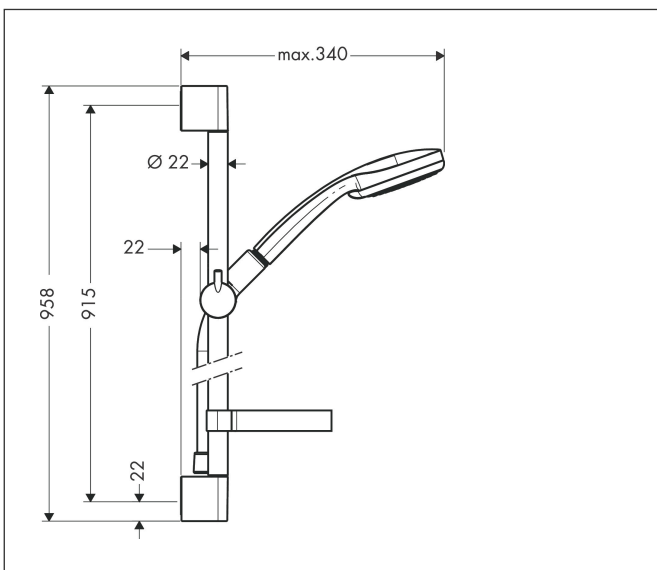

Marca **hansgrohe**
 Nombre producto **Croma 100** Set de ducha Vario con barra de ducha 90 cm y jabonera
 Referencia producto 27771000
 Acabado Cromo

Imagen producto

Dibujos

Características

- Consiste en: teleducha, barra de ducha, flexo de ducha, control deslizante, jabonera
- Tamaño del rociador: 100 mm
- Tipo de chorro: Rain, Shampoo, chorro normal, Massage
- QuickClean: Los depósitos de cal se pueden eliminar pasando el dedo
- Cantidad de caudal máximo a 3 bar: 18 l/min
- Función desde: 8,4 l/min
- Perfil de la barra: redondo
- Longitud de la barra: 959 mm
- Diámetro de la barra de ducha: 22 mm

Tecnología

Tipos de chorro

Marca hansgrohe
 Nombre producto **Croma 100** Set de ducha Vario con barra de ducha 90 cm y jabonera
 Referencia producto 27771000
 Acabado Cromo

Diagrama de caudales

Los valores de consumo han sido medidos en la práctica con los grifos correspondientes (termostato/mezclador/válvula empotrada).

Marca hansgrohe
Nombre producto **Croma 100** Set de ducha Vario con barra de ducha 90 cm y jabonera
Referencia producto 27771000
Acabado Cromo

Ejemplos de instalación

i Las dimensiones pueden variar debido a tolerancias cerámicas relacionadas con el proceso de producción.