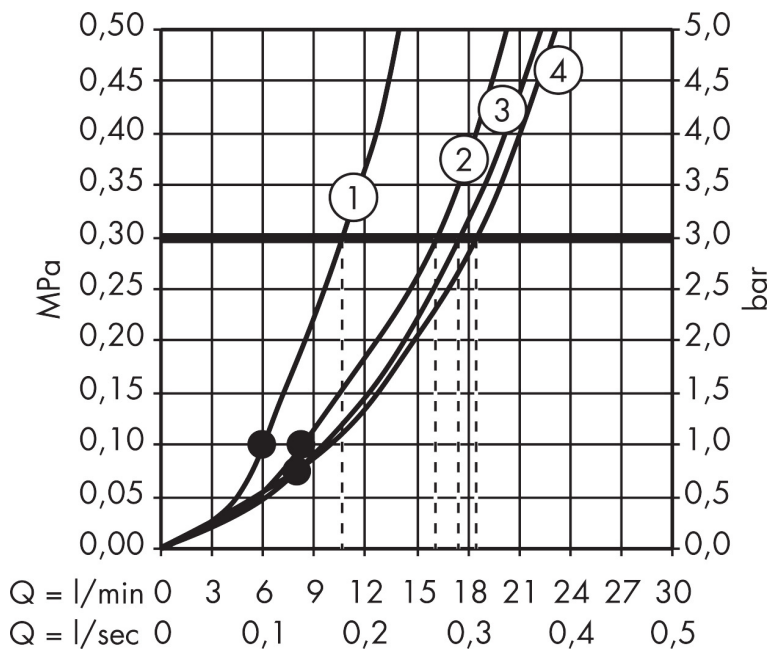

Marca **hansgrohe**
 Nombre producto **Croma 100** Set de ducha Vario con barra de ducha 90 cm y jabonera
 Referencia producto 27771000
 Acabado Cromo

Imagen producto

Dibujos

Características

- Consiste en: teleducha, barra de ducha, flexo de ducha, control deslizante, jabonera
- Tamaño del rociador: 100 mm
- Tipo de chorro: Rain, Shampoo, chorro normal, Massage
- QuickClean: Los depósitos de cal se pueden eliminar pasando el dedo
- Cantidad de caudal máximo a 3 bar: 18 l/min
- Función desde: 8,4 l/min
- Perfil de la barra: redondo
- Longitud de la barra: 959 mm
- Diámetro de la barra de ducha: 22 mm

Tecnología

Tipos de chorro

Marca hansgrohe
 Nombre producto **Croma 100** Set de ducha Vario con barra de ducha 90 cm y jabonera
 Referencia producto 27771000
 Acabado Cromo

Diagrama de caudales

Los valores de consumo han sido medidos en la práctica con los grifos correspondientes (termostato/mezclador/válvula empotrada).

Marca hansgrohe
Nombre producto **Croma 100** Set de ducha Vario con barra de ducha 90 cm y jabonera
Referencia producto 27771000
Acabado Cromo

Ejemplos de instalación

i Las dimensiones pueden variar debido a tolerancias cerámicas relacionadas con el proceso de producción.