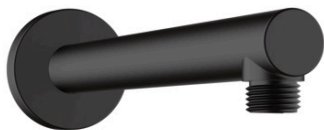

Vernis Blend

Brazo de ducha 24 cm

Acabado: **Negro mate** ref.: **27809670**

Descripción

Características

- longitud: 240 mm
- Ø tubo: 26 mm
- instalación expuesta
- material: latón
- tipo de conexión: G 1/2
- modelo: ángulo de 90°

Ilustración del producto