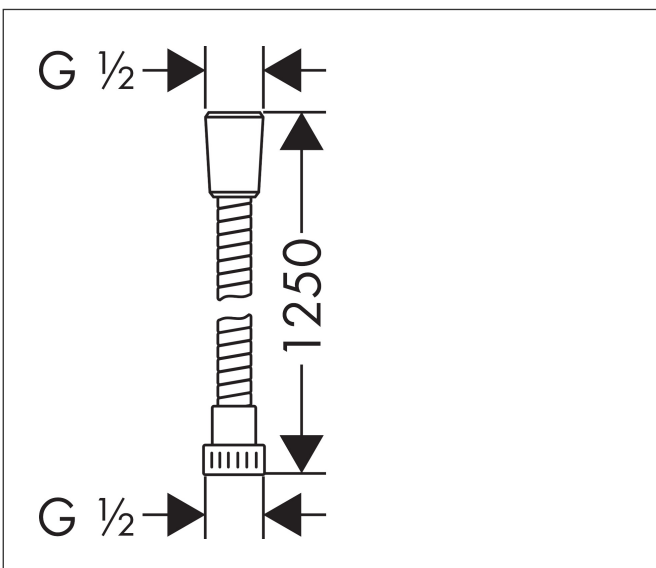

Marca hansgrohe  
 Nombre producto **Metaflex** Manguera de ducha de 125 cm  
 Referencia producto 28262000  
 Acabado Cromo

## Características

- manguera de plástico con bobinado en espiral
- revestimiento de plástico fácil de limpiar
- Longitud de la manguera de ducha: 1.25 m
- sin juntas giratorias
- antiatorceduras
- tuercas de manguera de ducha: 1x tuerca cónica, 1x tuerca cilíndrica
- rosca de conexión: G 1/2

## Dibujos

Marca hansgrohe  
Nombre producto **Metaflex** Manguera de ducha de 125 cm  
Referencia producto 28262000  
Acabado Cromo

Despiece de recambios para el año de construcción: >05/01

Marca hansgrohe  
Nombre producto **Metaflex** Manguera de ducha de 125 cm  
Referencia producto 28262000  
Acabado Cromo