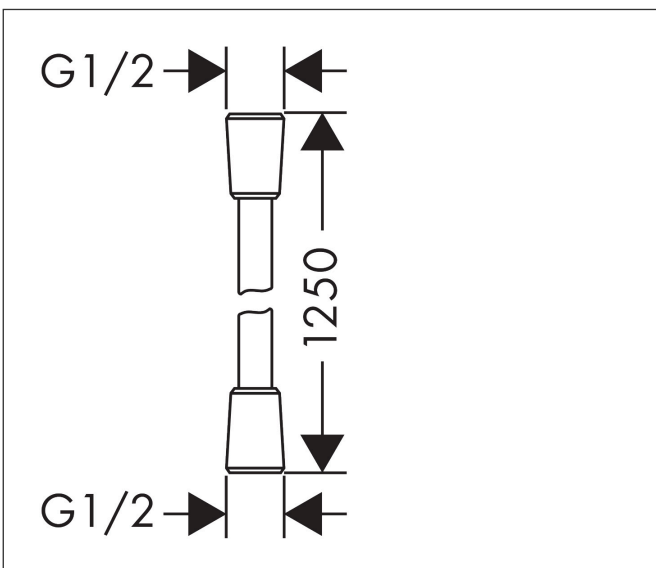

Marca **hansgrohe**
 Nombre producto **Isiflex** Manguera de ducha de 125 cm
 Referencia producto **28272000**
 Acabado **Cromo**

Imagen producto

Características

- Manguera de ducha de alta calidad
- revestimiento de plástico fácil de limpiar
- Longitud de la manguera de ducha: 1.25 m
- el conector de pivote evita que la manguera se enrede
- antiatorceduras
- tuercas de manguera de ducha: tuerca cónica en ambos lados
- rosca de conexión: G 1/2

Dibujos

Marca hansgrohe
Nombre producto **Isiflex** Manguera de ducha de 125 cm
Referencia producto 28272000
Acabado Cromo

Despiece de recambios para el año de construcción: >12/00

Marca hansgrohe
Nombre producto **Isiflex** Manguera de ducha de 125 cm
Referencia producto 28272000
Acabado Cromo

Lista de recambios para el año de construcción: >12/00

Posición	Nombre producto	Referencia producto
1	Junta	98058000