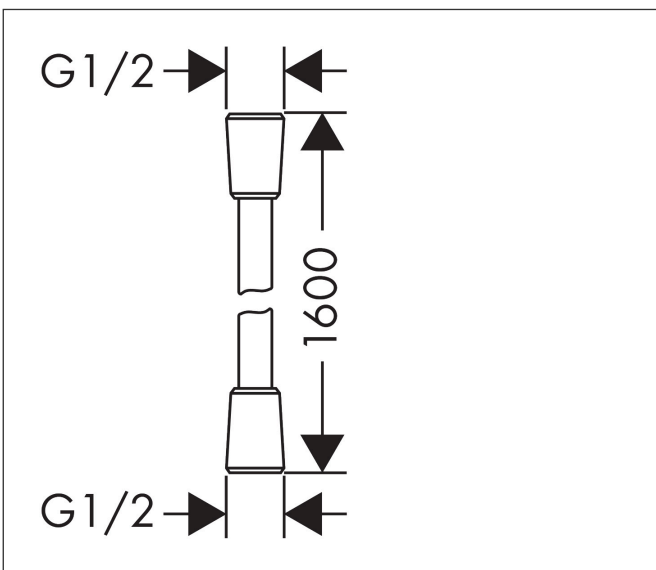

Marca hansgrohe  
Nombre producto **Isiflex** Manguera de ducha 160 cm  
Referencia producto 28276000  
Acabado Cromo

## Imagen producto

## Características

- Manguera de ducha de alta calidad
- revestimiento de plástico fácil de limpiar
- Longitud de la manguera de ducha: 1.60 m
- el conector de pivote evita que la manguera se enrede
- antiatorceduras
- tuercas de manguera de ducha: tuerca cónica en ambos lados
- rosca de conexión: G 1/2

## Dibujos

Marca hansgrohe  
Nombre producto **Isiflex** Manguera de ducha 160 cm  
Referencia producto 28276000  
Acabado Cromo

---

**Despiece de recambios para el año de construcción: >12/00**

Marca hansgrohe  
Nombre producto **Isiflex** Manguera de ducha 160 cm  
Referencia producto 28276000  
Acabado Cromo