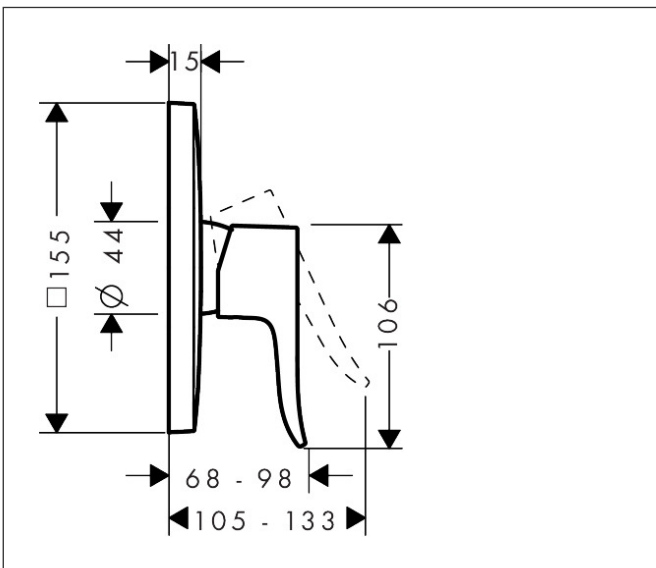

Marca	hansgrohe
Nombre producto	Metris Mezclador monomando de ducha empotrado
Referencia producto	31456000
Acabado	Cromo

Imagen producto

Características

- 1 función
- cantidad de caudal máximo a 3 bar: 29 l/min
- cartucho cerámico
- temperatura máxima ajustable
- con silenciador
- tipo de conexión: set básico

Dibujos

Marca **hansgrohe**
 Nombre producto **Metris** Mezclador monomando de ducha empotrado
 Referencia producto **31456000**
 Acabado **Cromo**

Diagrama de caudales