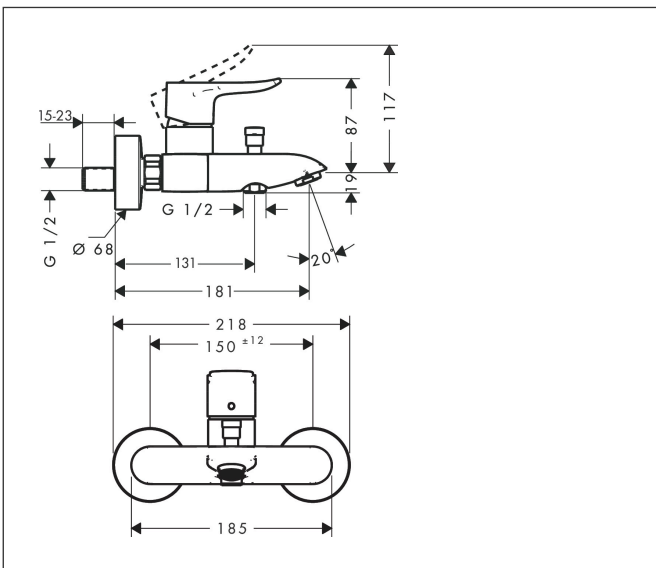

Marca **hansgrohe**
Nombre producto **Metris** Monomando de bañera expuesto
Referencia producto **31480000**
Acabado **Cromo**

Imagen producto

Características

- saliente: 181 mm
- distancia central: 150 ± 12 mm
- tipos de chorro de la mezcladora: chorro normal
- cantidad de caudal máximo a 3 bar: 21 l/min
- cantidad de caudal para caño de bañera a 3 bares: 21 l/min
- caudal de teleducha a 3 bar: 8 l/min
- cartucho cerámico
- temperatura máxima ajustable
- desviador con reinicio automático
- con sistema de seguridad integrada EN 1717
- con silenciador

Dibujos

Tecnología