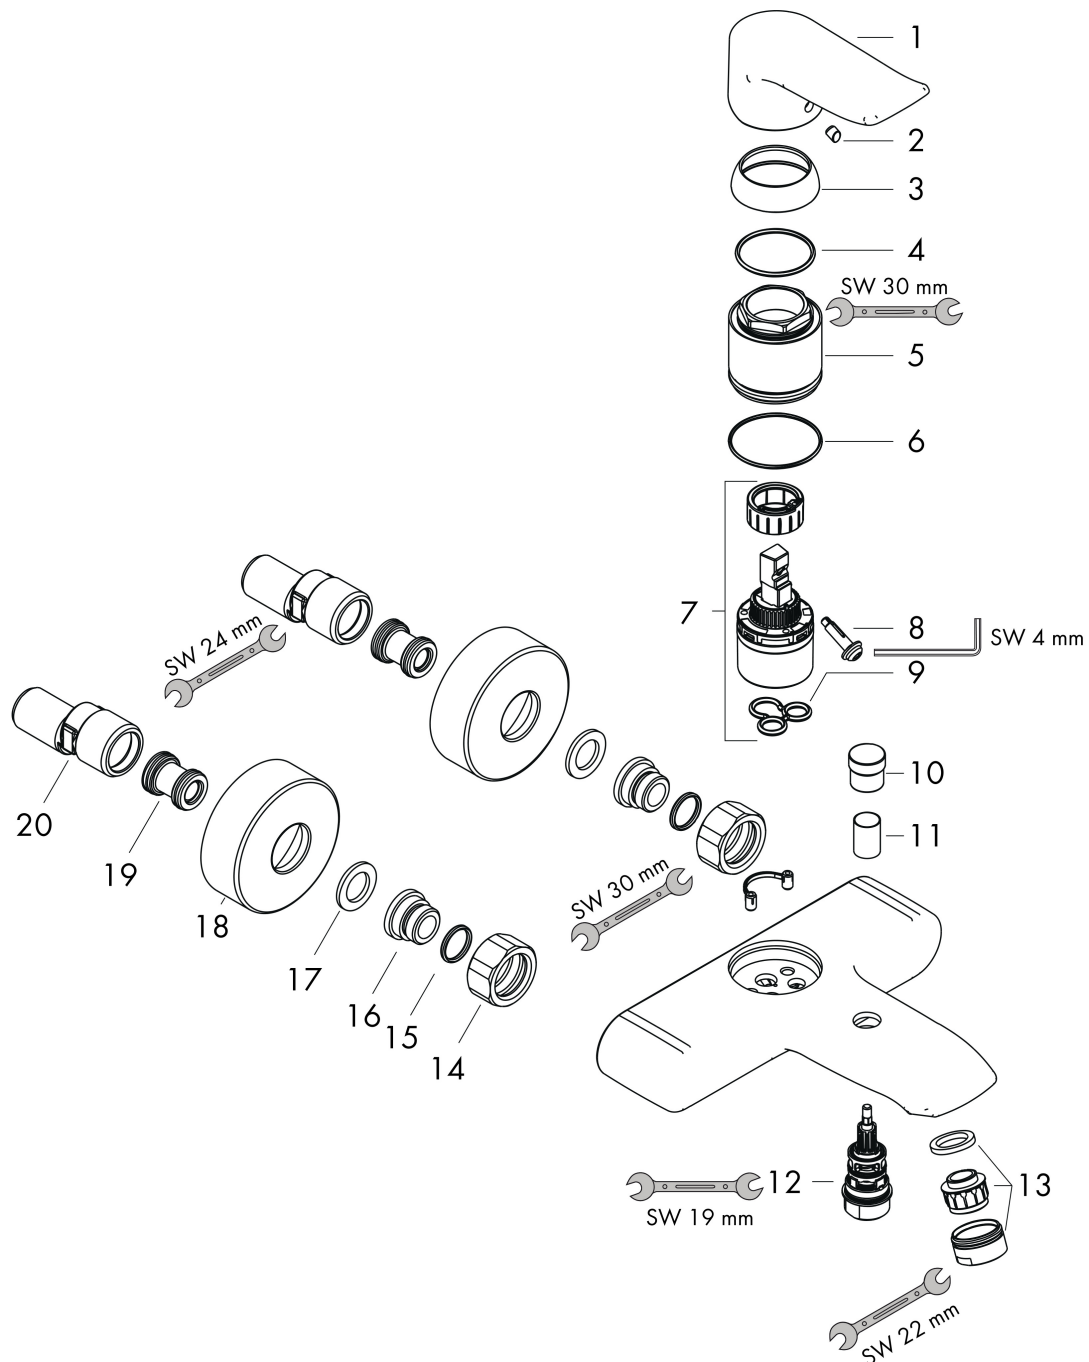

Marca **hansgrohe**  
 Nombre producto **Metris** Monomando de bañera expuesto  
 Referencia producto **31480000**  
 Acabado **Cromo**

## Características

- saliente: 181 mm
- distancia central:  $150 \pm 12$  mm
- tipos de chorro de la mezcladora: chorro normal
- cantidad de caudal máximo a 3 bar: 21 l/min
- cantidad de caudal para caño de bañera a 3 bares: 21 l/min
- caudal de teleducha a 3 bar: 8 l/min
- cartucho cerámico
- temperatura máxima ajustable
- desviador con reinicio automático
- con sistema de seguridad integrada EN 1717
- con silenciador

## Diagrama de caudales

1 Salida bañera

2 Shower outlet with 1B-resistance

Marca hansgrohe  
 Nombre producto **Metris** Monomando de bañera expuesto  
 Referencia producto 31480000  
 Acabado Cromo

**Despiece de recambios para el año de construcción: >06/14**

## Lista de recambios para el año de construcción: >06/14

Posición	Nombre producto	Referencia producto
1	Mando	95519000
2	Tapón	96338000
3	Florón	97406000
4	Junta toroidal 32x2	98193000
5	Tuerca	97977000
6	Junta toroidal 33x1,5	98164000
7	Cartucho	92730000
8	Tornillo	95140000
9	Junta	95008000
10	Tirador inversor	97981000
11	Casquillo	97979000
12	Inversor	97978000
13	Aireador M24x1 (25 l/min)	13914000
14	Set de tuercas	96157000
15	Junta toroidal 15x2	98163000
16	Racor	97220000
17	Junta plana con filtro	96922000
18	Embellecedor mezclador Ø 68 mm	96467000
19	Silenciador	96429000
20	Set de excéntrica standard (±12 mm)	94140000
a	Set de excéntrica standard (±32 mm)	98592000
b	Bloqueo para inversor	97211000