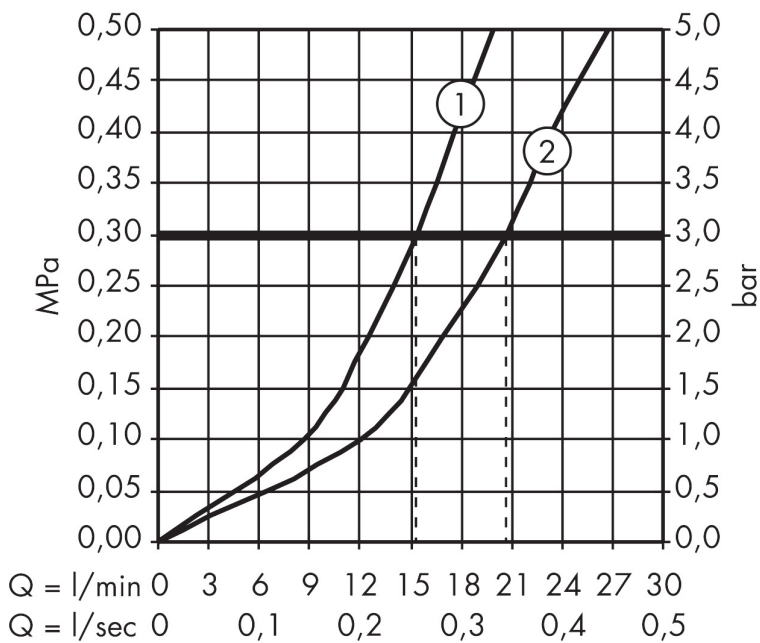

Marca hansgrohe
Nombre producto **Metris** Monomando de bañera expuesto
Referencia producto 31480000
Acabado Cromo

Diagrama de caudales

1 Salida bañera

2 Shower outlet with 1B-resistance