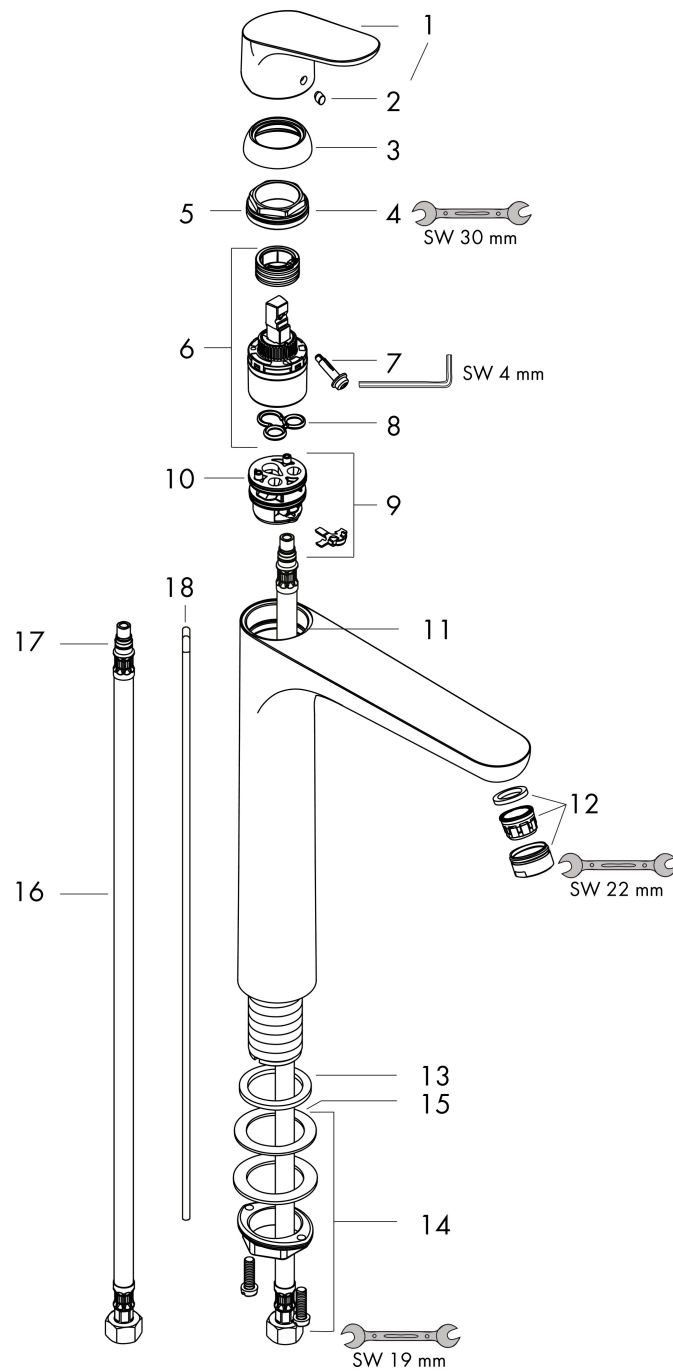

Marca hansgrohe
Nombre producto **Focus** Mezclador monomando para lavabo Focus 230 para lavabos con vaciador
Referencia producto 31531000
Acabado Cromo

Despiece de recambios para el año de construcción: >07/16

Marca	hansgrohe
Nombre producto	Focus Mezclador monomando para lavabo Focus 230 para lavabos con vaciador
Referencia producto	31531000
Acabado	Cromo

Lista de recambios para el año de construcción: >07/16

Posición	Nombre producto	Referencia producto
1	Mando	98532000
2	Tapón	96338000
3	Florón	97406000
4	Tuerca	97209000
5	Junta toroidal 32x2	98193000
6	Cartucho	92730000
7	Tornillo	95140000
8	Junta	95008000
9	Adaptador cartucho	98750000
10	Junta toroidal 30x2	98186000
11	Junta toroidal 35x2	92604000
12	Aireador M24x1 (5 l/min)	13185000
13	Junta	98749000
14	Set de fijación completo (Ø 32)	13961000
15	Arandela	97548000
16	Conexión flexible 600 mm M8x0,75 G3/8	96556000
17	Junta toroidal 7x1,5	98422000
18	Tirador	96657000
a	Vaciadores	94139000
b	Prolongación 35 mm para fijación	13898000
1	Mando	98532000
2	Tapón	96338000
3	Florón	97406000
4	Tuerca	97209000
5	Junta toroidal 32x2	98193000
6	Cartucho	92730000
7	Tornillo	95140000
8	Junta	95008000
9	Adaptador cartucho	98750000