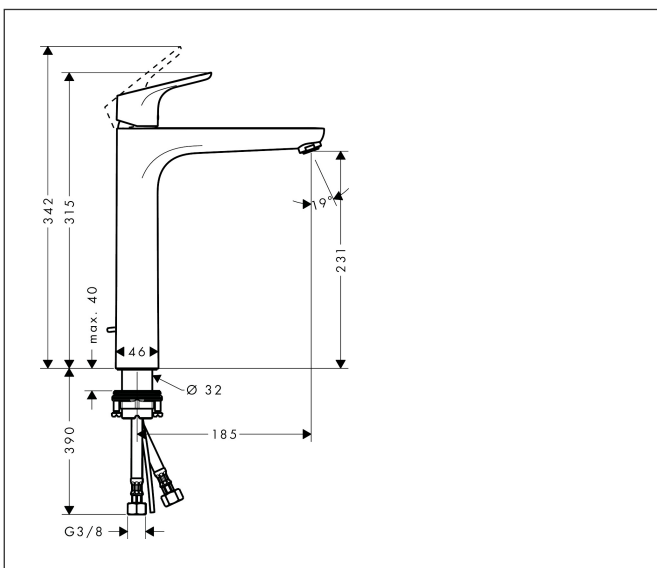

Dibujos

Tecnología

Tipos de chorro