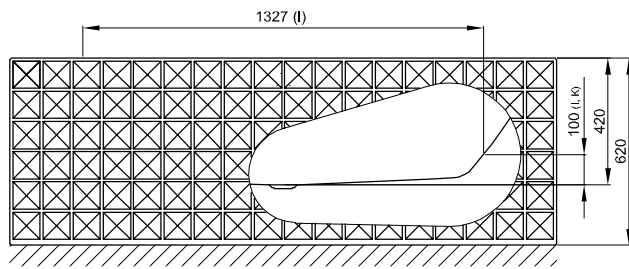

## Información

Para nuestras bañeras recomendamos los accesorios de desagüe esmaltados BetteMono con función Push-to-Open.

Cuando la bañera se solicita con desagüe/rebosadero, este viene premontado de fábrica. En los desagües/rebosaderos Trio un tubo Sanfix viene premontado para la toma de agua. En general, el suministro incluye un tubo flexible para conectar el desagüe/rebosadero.

## Dimensiones

N° ref.	Medidas en mm	V1	W1	Volumen*
3172 CFXX6A	1810 x 810 x 420	495	650	173 litros

\*Volumen útil: Capacidad de agua menos 70 litros de desplazamiento