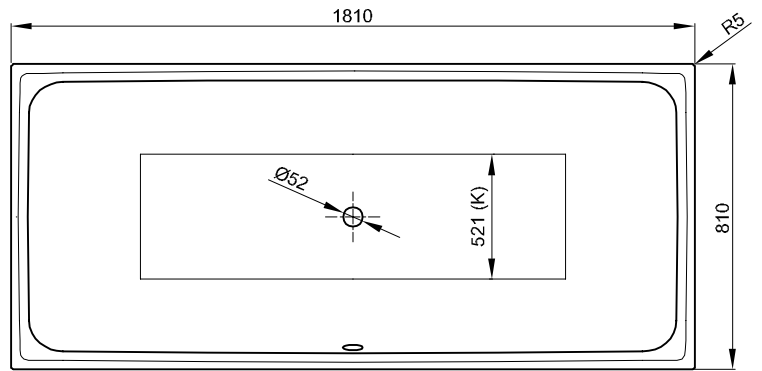

## Información

Para nuestras bañeras recomendamos los accesorios de desagüe esmaltados BetteMono con función Push-to-Open.

Cuando la bañera se solicita con desagüe/rebosadero, este viene premontado de fábrica. En los desagües/rebosaderos Trio un tubo Sanfix viene premontado para la toma de agua. En general, el suministro incluye un tubo flexible para conectar el desagüe/rebosadero.

## Dimensiones

N° ref.	Medidas en mm	V1	W1	Volumen*
3172 CFXX6A	1810 x 810 x 420	495	650	173 litros

\*Volumen útil: Capacidad de agua menos 70 litros de desplazamiento