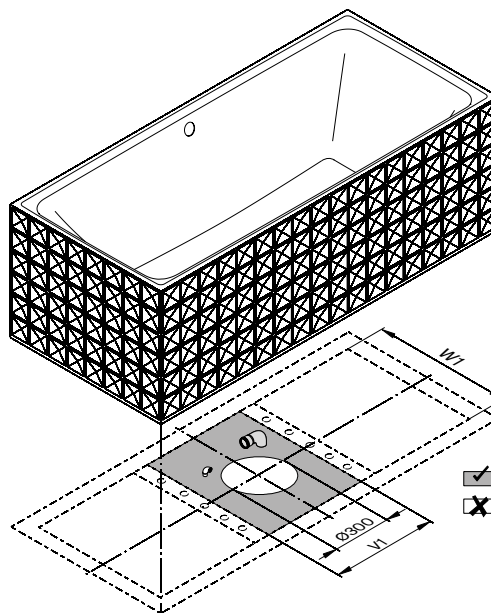

Suministro

Incl. esteras de insonorización reductoras de sonido.

Design: Tesseraux + Partner

Dimensiones de conexión para desagüe/rebosadero

Dimensiones

N° ref.	Medidas en mm	V1	W1	Volumen*
3172 CFXX6A	1810 x 810 x 420	495	650	173 litros

*Volumen útil: Capacidad de agua menos 70 litros de desplazamiento