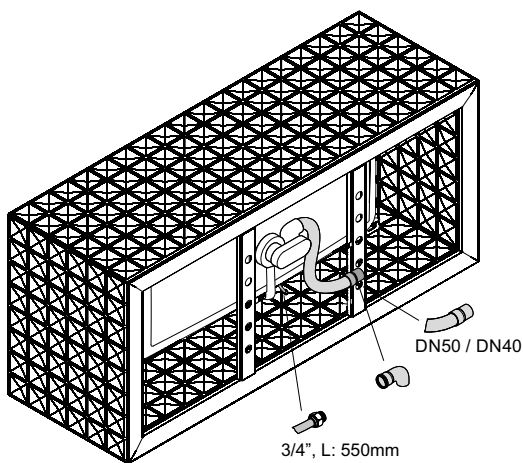

Suministro

Incl. esteras de insonorización reductoras de sonido.

Design: Tesseraux + Partner

Dimensiones de conexión para desagüe/rebosadero

Dimensiones

N° ref.	Medidas en mm	V1	W1	Volumen*
3172 CFXX6A	1810 x 810 x 420	495	650	173 litros

*Volumen útil: Capacidad de agua menos 70 litros de desplazamiento