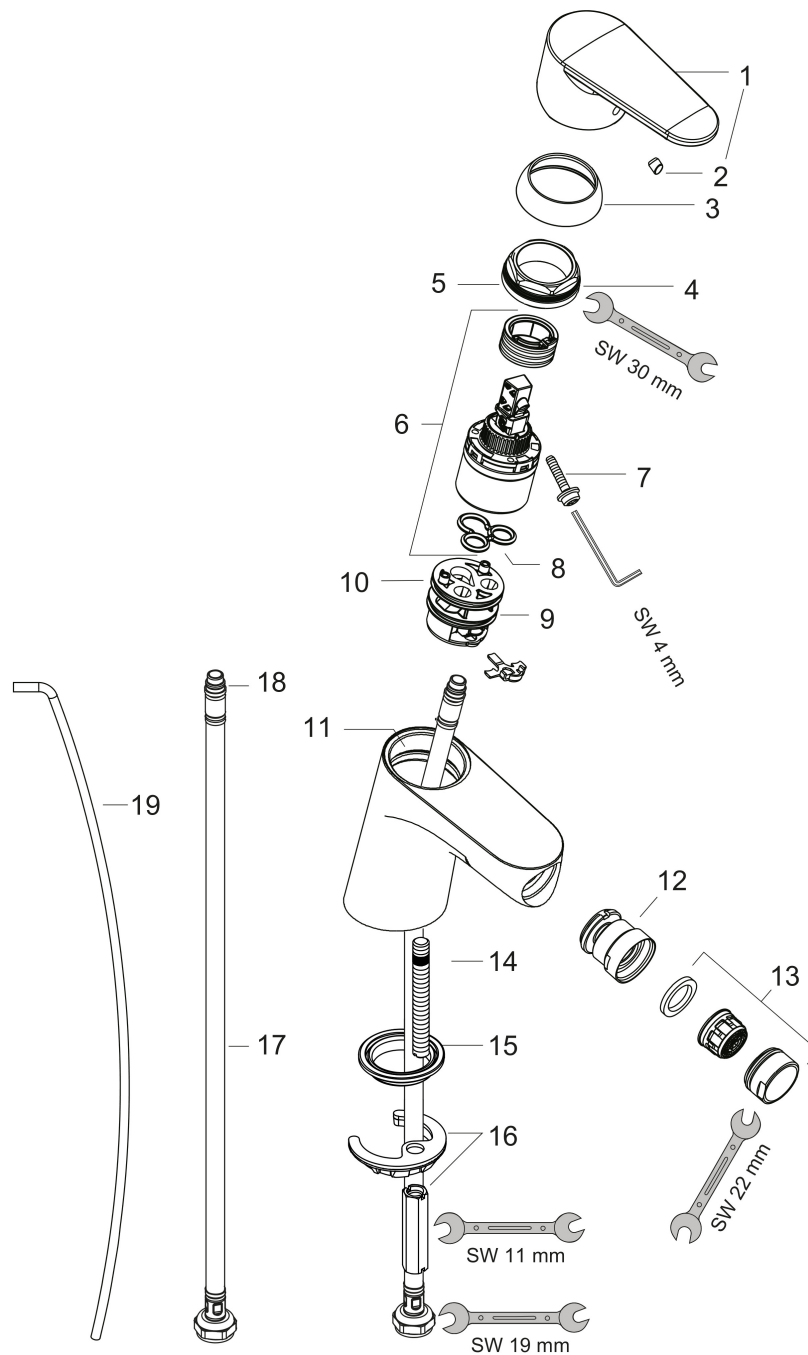

Marca	hansgrohe
Nombre producto	Focus Mezclador monomando de bidé con vaciador automático
Referencia producto	31920000
Acabado	Cromo

Imagen producto

Características

- consiste en: mezclador monomando de bidé, vaciador
- saliente: 126 mm
- altura del caño: 54 mm
- aireador con pivote de bola
- tipo de spray: chorro normal
- cantidad de caudal máximo a 3 bar: 7,2 l/min
- cartucho cerámico
- temperatura máxima ajustable
- material de set de desagüe: metálico

Dibujos

Tecnología

Tipos de chorro

Marca hansgrohe
 Nombre producto **Focus** Mezclador monomando de bidé con vaciador automático
 Referencia producto 31920000
 Acabado Cromo

Diagrama de caudales

Marca hansgrohe
 Nombre producto **Focus** Mezclador monomando de bidé con vaciador automático
 Referencia producto 31920000
 Acabado Cromo

Despiece de recambios para el año de construcción: >04/19

Marca hansgrohe
 Nombre producto **Focus** Mezclador monomando de bidé con vaciador automático
 Referencia producto 31920000
 Acabado Cromo

Lista de recambios para el año de construcción: >04/19

Posición	Nombre producto	Referencia producto
1	Mando	98532000
2	Tapón	96338000
3	Florón	97406000
4	Tuerca	97209000
5	Junta toroidal 32x2	98193000
6	Cartucho	92730000
7	Tornillo	95140000
8	Junta	95008000
9	Adaptador cartucho	98750000
10	Junta toroidal 30x2	98186000
11	Junta toroidal 35x2	92604000
12	Rótula	92036000
13	Aireador M24x1 (7 l/min)	92509000
14	Tornillo M8 x 68	97736000
15	Junta Ø 42	98722000
16	Set de fijación completo	96016000
17	Conexión flexible 450 mm M8x0,75 G3/8	97206000
18	Junta toroidal 6,6x1,6	93019000
19	Tirador	96657000
a	Vaciadores	94139000