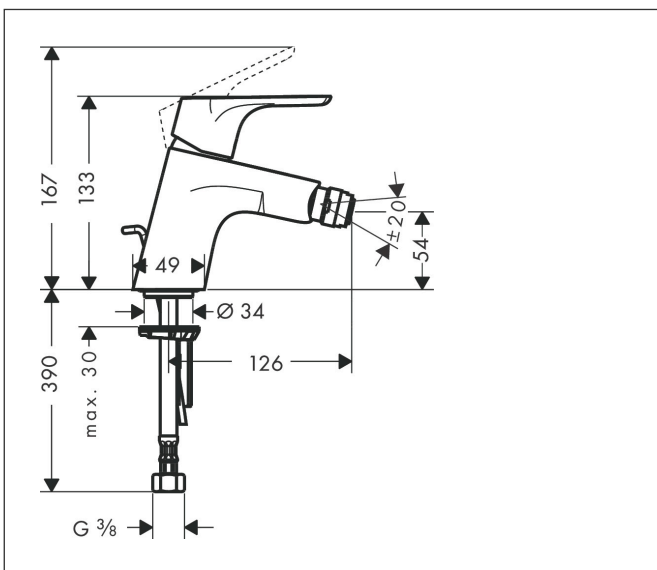

Marca	hansgrohe
Nombre producto	Focus Mezclador monomando de bidé con vaciador automático
Referencia producto	31920000
Acabado	Cromo

Imagen producto

Características

- consiste en: mezclador monomando de bidé, vaciador
- saliente: 126 mm
- altura del caño: 54 mm
- aireador con pivote de bola
- tipo de spray: chorro normal
- cantidad de caudal máximo a 3 bar: 7,2 l/min
- cartucho cerámico
- temperatura máxima ajustable
- material de set de desagüe: metálico

Dibujos

Tecnología

Tipos de chorro

Marca hansgrohe
 Nombre producto **Focus** Mezclador monomando de bidé con vaciador automático
 Referencia producto 31920000
 Acabado Cromo

Diagrama de caudales

Marca hansgrohe
 Nombre producto **Focus** Mezclador monomando de bidé con vaciador automático
 Referencia producto 31920000
 Acabado Cromo

Despiece de recambios para el año de construcción: >04/19

Marca hansgrohe
 Nombre producto **Focus** Mezclador monomando de bidé con vaciador automático
 Referencia producto 31920000
 Acabado Cromo

Lista de recambios para el año de construcción: >04/19

Posición	Nombre producto	Referencia producto
1	Mando	98532000
2	Tapón	96338000
3	Florón	97406000
4	Tuerca	97209000
5	Junta toroidal 32x2	98193000
6	Cartucho	92730000
7	Tornillo	95140000
8	Junta	95008000
9	Adaptador cartucho	98750000
10	Junta toroidal 30x2	98186000
11	Junta toroidal 35x2	92604000
12	Rótula	92036000
13	Aireador M24x1 (7 l/min)	92509000
14	Tornillo M8 x 68	97736000
15	Junta Ø 42	98722000
16	Set de fijación completo	96016000
17	Conexión flexible 450 mm M8x0,75 G3/8	97206000
18	Junta toroidal 6,6x1,6	93019000
19	Tirador	96657000
a	Vaciadores	94139000