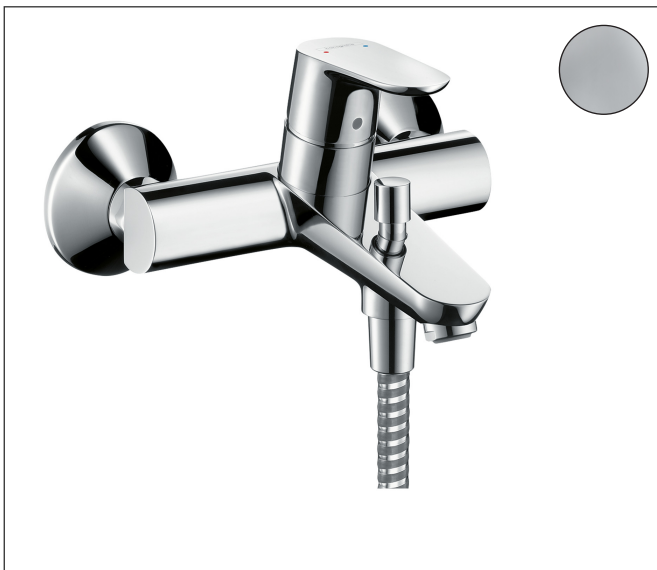

Marca **hansgrohe**  
 Nombre producto **Focus** Monomando de bañera expuesto  
 Referencia producto **31940000**  
 Acabado **Cromo**

## Características

- saliente: 180 mm
- distancia central:  $150 \pm 12$  mm
- tipos de chorro de la mezcladora: chorro normal
- cantidad de caudal máximo a 3 bar: 19,8 l/min
- cantidad de caudal para caño de bañera a 3 bares: 19,8 l/min
- caudal de teleducha a 3 bar: 15,4 l/min
- cartucho cerámico
- temperatura máxima ajustable
- desviador con reinicio automático
- con sistema de seguridad integrada EN 1717
- con silenciador

## Tecnología

Marca hansgrohe  
 Nombre producto **Focus** Monomando de bañera expuesto  
 Referencia producto 31940000  
 Acabado Cromo

Marca hansgrohe  
 Nombre producto **Focus** Monomando de bañera expuesto  
 Referencia producto 31940000  
 Acabado Cromo