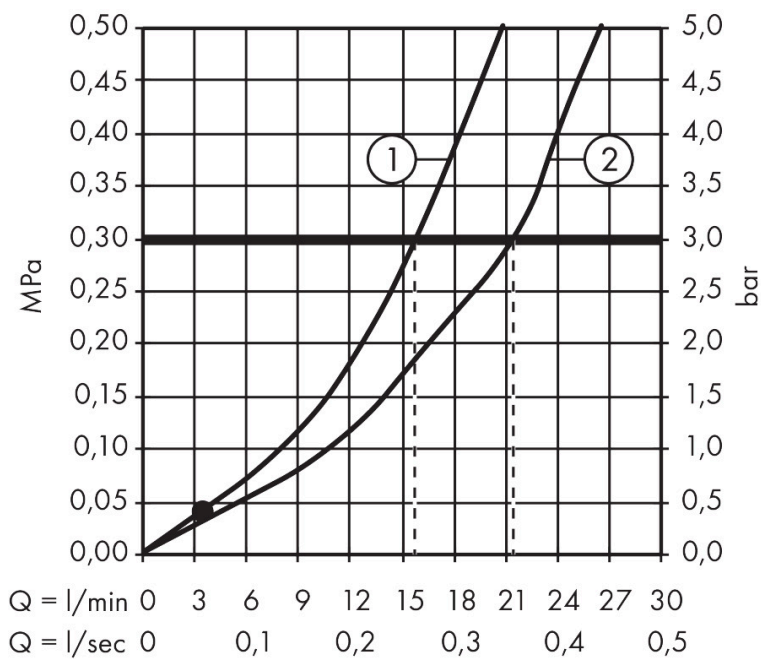

Marca hansgrohe
Nombre producto **Focus** Monomando de bañera expuesto
Referencia producto 31940000
Acabado Cromo

Diagrama de caudales

- 1 Shower outlet with 1B-resistance
- 2 Salida bañera