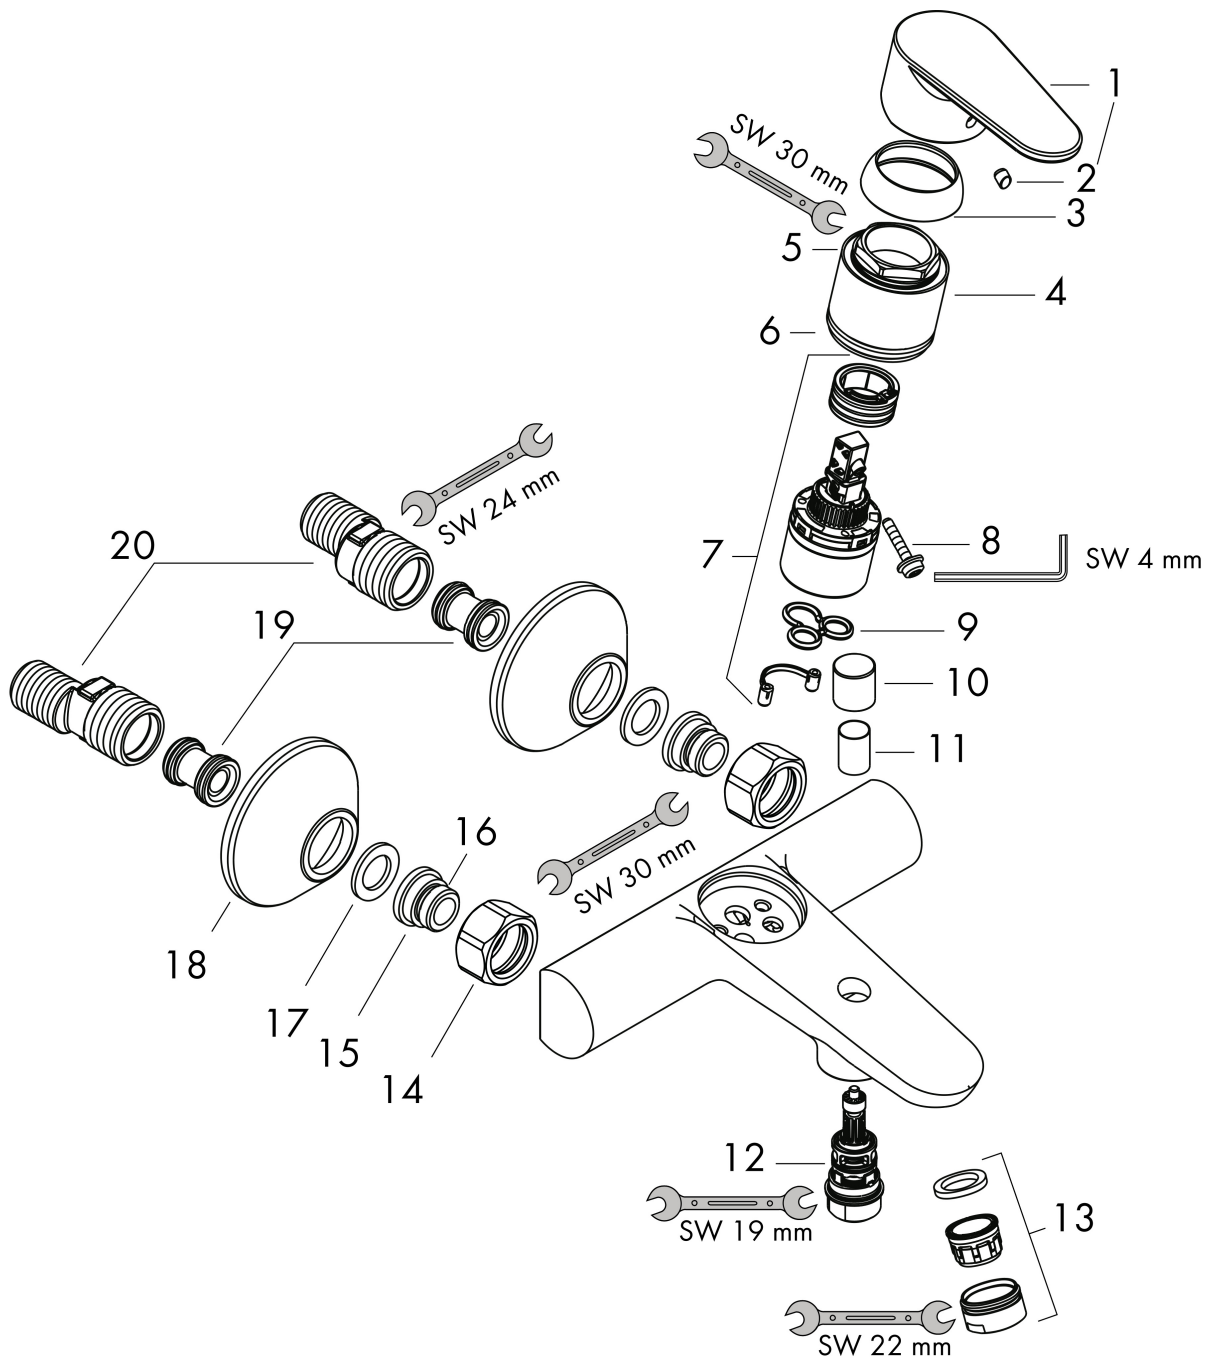

## Características

- saliente: 180 mm
- distancia central:  $150 \pm 12$  mm
- tipos de chorro de la mezcladora: chorro normal
- cantidad de caudal máximo a 3 bar: 19,8 l/min
- cantidad de caudal para caño de bañera a 3 bares: 19,8 l/min
- caudal de teleducha a 3 bar: 15,4 l/min
- cartucho cerámico
- temperatura máxima ajustable
- desviador con reinicio automático
- con sistema de seguridad integrada EN 1717
- con silenciador

## Tecnología

Marca hansgrohe  
 Nombre producto **Focus** Monomando de bañera expuesto  
 Referencia producto 31940000  
 Acabado Cromo

## Diagrama de caudales

- 1 Shower outlet with 1B-resistance
- 2 Salida bañera

Marca hansgrohe  
 Nombre producto **Focus** Monomando de bañera expuesto  
 Referencia producto 31940000  
 Acabado Cromo

**Despiece de recambios para el año de construcción: >06/14**

## Lista de recambios para el año de construcción: >06/14

Posición	Nombre producto	Referencia producto
9	Junta	95008000
10	Tirador inversor	97981000
11	Casquillo	97979000
12	Inversor	97978000
13	Aireador M24x1 (30 l/min)	92360000
14	Set de tuercas	96157000
15	Racor	97220000
16	Junta toroidal 15x2	98163000
17	Junta plana con filtro	96922000
18	Embellecedor mezclador Ø 70 mm	94135000
19	Set de excéntrica standard	94140007
a	Bloqueo para inversor	97211000