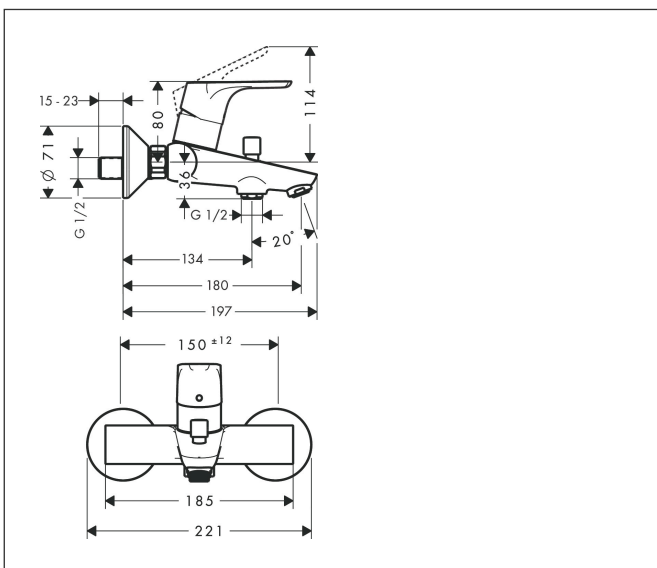

Marca **hansgrohe**
Nombre producto **Focus** Monomando de bañera expuesto
Referencia producto **31940000**
Acabado **Cromo**

Imagen producto

Características

- saliente: 180 mm
- distancia central: 150 ± 12 mm
- tipos de chorro de la mezcladora: chorro normal
- cantidad de caudal máximo a 3 bar: 19,8 l/min
- cantidad de caudal para caño de bañera a 3 bares: 19,8 l/min
- caudal de teleducha a 3 bar: 15,4 l/min
- cartucho cerámico
- temperatura máxima ajustable
- desviador con reinicio automático
- con sistema de seguridad integrada EN 1717
- con silenciador

Dibujos

Tecnología