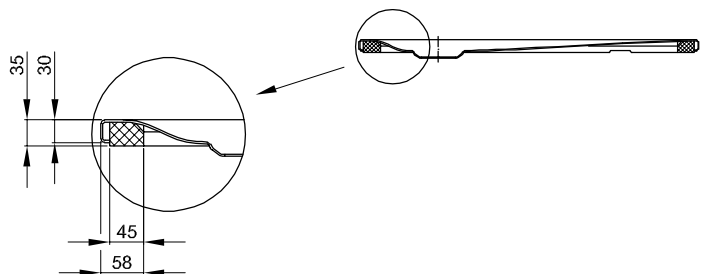

BetteFloor Side

Se muestra con el Soporte del poliestireno minimum premontado (T1).

Información

A partir de una longitud lateral de 1000 mm recomendamos utilizar un pie de soporte BetteLevel B57-0426.

La pie de soporte BetteLevel B57-0426 no puede combinarse con el soporte "Minimum" (T1).

Las dimensiones 1400 x 1200 mm no se pueden obtener con BetteCerco.

Las dimensiones 1500 x 1200 mm no se pueden obtener con BetteCerco.

Las dimensiones 1600 x 1200 mm no se pueden obtener con BetteCerco.

Suministro

Incl. esteras de insonorización reductoras de sonido.

Design: Tesseraux + Partner

Se muestra con el Soporte del poliestireno minimum premontado (T1).

Dimensiones

N° ref.	Medidas en mm	A	B	G
3381	900 x 900	900	900	450
3388	1000 x 800	1000	800	500
3385	1000 x 900	1000	900	500
3382	1000 x 1000	1000	1000	500
3374	1100 x 800	1100	800	550
3396	1100 x 900	1100	900	550
3387	1200 x 800	1200	800	600
3380	1200 x 900	1200	900	600
3383	1200 x 1000	1200	1000	600
3391	1200 x 1200	1200	1200	600
3398	1300 x 900	1300	900	650
3399	1300 x 1000	1300	1000	650
3379	1400 x 800	1400	800	700
3384	1400 x 900	1400	900	700
3386	1400 x 1000	1400	1000	700
3394	1400 x 1200	1400	1200	700
3393	1500 x 900	1500	900	750
3389	1500 x 1000	1500	1000	750
3395	1500 x 1200	1500	1200	750
3375	1600 x 800	1600	800	800
3390	1600 x 900	1600	900	800
3397	1600 x 1000	1600	1000	800
3392	1600 x 1200	1600	1200	800
3376	1700 x 900	1700	900	850
3377	1800 x 900	1800	900	900
3378	1800 x 1000	1800	1000	900