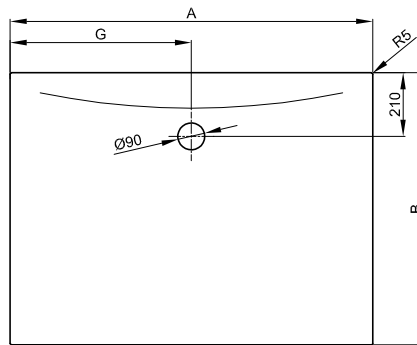

BetteFloor Side

Se muestra con el Soporte del poliestireno minimum premontado (T1).

Información

A partir de una longitud lateral de 1000 mm recomendamos utilizar un pie de soporte BetteLevel B57-0426.

La pie de soporte BetteLevel B57-0426 no puede combinarse con el soporte "Minimum" (T1).

Las dimensiones 1400 x 1200 mm no se pueden obtener con BetteCerco.

Las dimensiones 1500 x 1200 mm no se pueden obtener con BetteCerco.

Las dimensiones 1600 x 1200 mm no se pueden obtener con BetteCerco.

Suministro

Incl. esteras de insonorización reductoras de sonido.

Design: Tesseraux + Partner

Se muestra con el Soporte del poliestireno minimum premontado (T1).

Dimensiones

N° ref.	Medidas en mm	A	B	G
3381	900 x 900	900	900	450
3388	1000 x 800	1000	800	500
3385	1000 x 900	1000	900	500
3382	1000 x 1000	1000	1000	500
3374	1100 x 800	1100	800	550
3396	1100 x 900	1100	900	550
3387	1200 x 800	1200	800	600
3380	1200 x 900	1200	900	600
3383	1200 x 1000	1200	1000	600
3391	1200 x 1200	1200	1200	600
3398	1300 x 900	1300	900	650
3399	1300 x 1000	1300	1000	650
3379	1400 x 800	1400	800	700
3384	1400 x 900	1400	900	700
3386	1400 x 1000	1400	1000	700
3394	1400 x 1200	1400	1200	700
3393	1500 x 900	1500	900	750
3389	1500 x 1000	1500	1000	750
3395	1500 x 1200	1500	1200	750
3375	1600 x 800	1600	800	800
3390	1600 x 900	1600	900	800
3397	1600 x 1000	1600	1000	800
3392	1600 x 1200	1600	1200	800
3376	1700 x 900	1700	900	850
3377	1800 x 900	1800	900	900
3378	1800 x 1000	1800	1000	900