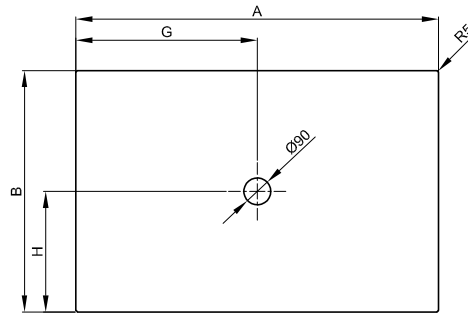

# BetteFloor

Se muestra con el Soporte del poliestireno minimum premontado (T1).

Se muestra con el Soporte del poliestireno minimum premontado (T1).

## Información

При длине боковой стороны от 1000 до 1500 мм мы рекомендуем использовать одну опорная ножка BetteLevel B57-0426.

Опорная ножка BetteLevel B57-0426 нельзя комбинировать с предварительно установленной минимальной опорой для поддона (T1).

## Dimensiones

N° ref.	Medidas en mm	A	B	G	H
5831	800 x 800	800	800	400	400
5711	900 x 700	900	700	450	350
5841	900 x 750	900	750	450	375
8751	900 x 800	900	800	450	400
5931	900 x 900	900	900	450	450
5881	1000 x 700	1000	700	500	350
1651	1000 x 750	1000	750	500	375
5491	1000 x 800	1000	800	500	400
1661	1000 x 900	1000	900	500	450
5941	1000 x 1000	1000	1000	500	500
8732	1100 x 750	1100	750	550	375
8731	1100 x 800	1100	800	550	400
8631	1100 x 900	1100	900	550	450
8735	1100 x 1000	1100	1000	550	500
1672	1200 x 700	1200	700	600	350
1671	1200 x 750	1200	750	600	375
1681	1200 x 800	1200	800	600	400
1261	1200 x 900	1200	900	600	450
8661	1200 x 1000	1200	1000	600	500
8721	1200 x 1200	1200	1200	600	600
5797	1300 x 750	1300	750	650	375
5793	1300 x 800	1300	800	650	400
5791	1300 x 900	1300	900	650	450
5794	1300 x 1000	1300	1000	650	500
5803	1400 x 700	1400	700	700	350
5802	1400 x 750	1400	750	700	375
5801	1400 x 800	1400	800	700	400
5836	1400 x 900	1400	900	700	450
5851	1400 x 1000	1400	1000	700	500
5938	1500 x 700	1500	700	750	350
5939	1500 x 750	1500	750	750	375
5937	1500 x 800	1500	800	750	400
5936	1500 x 900	1500	900	750	450
5946	1500 x 1000	1500	1000	750	500
5948	1600 x 700	1600	700	800	350
5949	1600 x 750	1600	750	800	375
5957	1600 x 800	1600	800	800	400
5966	1600 x 900	1600	900	800	450
5969	1600 x 1000	1600	1000	800	500
5994	1700 x 750	1700	750	850	375
5989	1700 x 800	1700	800	850	400
5991	1700 x 900	1700	900	850	450
5817	1700 x 1000	1700	1000	850	500
5981	1800 x 800	1800	800	900	400
5988	1800 x 900	1800	900	900	450
5818	1800 x 1000	1800	1000	900	500