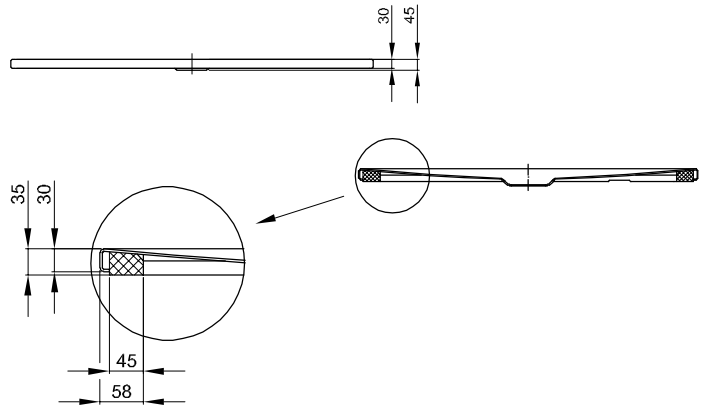

# BetteFloor

Se muestra con el Soporte del poliestireno minimum premontado (T1).

Se muestra con el Soporte del poliestireno minimum premontado (T1).

## Información

При длине боковой стороны от 1000 до 1500 мм мы рекомендуем использовать одну опорная ножка BetteLevel B57-0426.

Опорная ножка BetteLevel B57-0426 нельзя комбинировать с предварительно установленной минимальной опорой для поддона (T1).

## Dimensiones

N° ref.	Medidas en mm	A	B	G	H
5831	800 x 800	800	800	400	400
5711	900 x 700	900	700	450	350
5841	900 x 750	900	750	450	375
8751	900 x 800	900	800	450	400
5931	900 x 900	900	900	450	450
5881	1000 x 700	1000	700	500	350
1651	1000 x 750	1000	750	500	375
5491	1000 x 800	1000	800	500	400
1661	1000 x 900	1000	900	500	450
5941	1000 x 1000	1000	1000	500	500
8732	1100 x 750	1100	750	550	375
8731	1100 x 800	1100	800	550	400
8631	1100 x 900	1100	900	550	450
8735	1100 x 1000	1100	1000	550	500
1672	1200 x 700	1200	700	600	350
1671	1200 x 750	1200	750	600	375
1681	1200 x 800	1200	800	600	400
1261	1200 x 900	1200	900	600	450
8661	1200 x 1000	1200	1000	600	500
8721	1200 x 1200	1200	1200	600	600
5797	1300 x 750	1300	750	650	375
5793	1300 x 800	1300	800	650	400
5791	1300 x 900	1300	900	650	450
5794	1300 x 1000	1300	1000	650	500
5803	1400 x 700	1400	700	700	350
5802	1400 x 750	1400	750	700	375
5801	1400 x 800	1400	800	700	400
5836	1400 x 900	1400	900	700	450
5851	1400 x 1000	1400	1000	700	500
5938	1500 x 700	1500	700	750	350
5939	1500 x 750	1500	750	750	375
5937	1500 x 800	1500	800	750	400
5936	1500 x 900	1500	900	750	450
5946	1500 x 1000	1500	1000	750	500
5948	1600 x 700	1600	700	800	350
5949	1600 x 750	1600	750	800	375
5957	1600 x 800	1600	800	800	400
5966	1600 x 900	1600	900	800	450
5969	1600 x 1000	1600	1000	800	500
5994	1700 x 750	1700	750	850	375
5989	1700 x 800	1700	800	850	400
5991	1700 x 900	1700	900	850	450
5817	1700 x 1000	1700	1000	850	500
5981	1800 x 800	1800	800	900	400
5988	1800 x 900	1800	900	900	450
5818	1800 x 1000	1800	1000	900	500