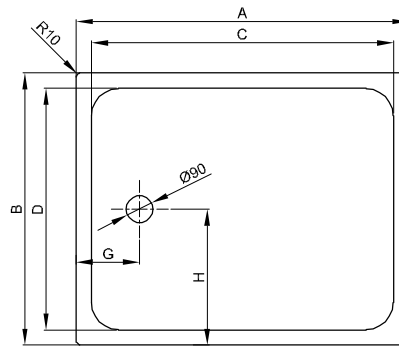

BetteUltra 1050-1500 mm

Platos de ducha ≥ 1000 mm

Se muestra con el Soporte del poliestireno minimum premontado (T1).

Se muestra con el Soporte del poliestireno minimum premontado (T1).

Información

A partir de una longitud lateral de 1000 mm recomendamos utilizar un pie de soporte BetteLevel B57-0426.

La pie de soporte BetteLevel B57-0426 no puede combinarse con el soporte "Minimum" (T1).

A partir de una longitud lateral de 1500 mm recomendamos utilizar 2 pies de soporte BetteLevel B57-0426.

La medida de 1500 x 1500 mm no es compatible con BetteCerco ni es posible realizar una confección a medida y se entregan con radio de esquina R20.