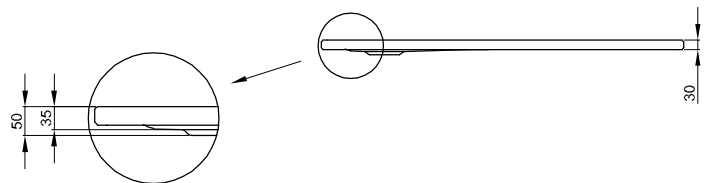

BetteUltra 1050-1500 mm

Platos de ducha ≥ 1000 mm

Se muestra con el Soporte del poliestireno minimum premontado (T1).

Se muestra con el Soporte del poliestireno minimum premontado (T1).

Información

A partir de una longitud lateral de 1000 mm recomendamos utilizar un pie de soporte BetteLevel B57-0426.

La pie de soporte BetteLevel B57-0426 no puede combinarse con el soporte "Minimum" (T1).

A partir de una longitud lateral de 1500 mm recomendamos utilizar 2 pies de soporte BetteLevel B57-0426.

La medida de 1500 x 1500 mm no es compatible con BetteCerco ni es posible realizar una confección a medida y se entregan con radio de esquina R20.