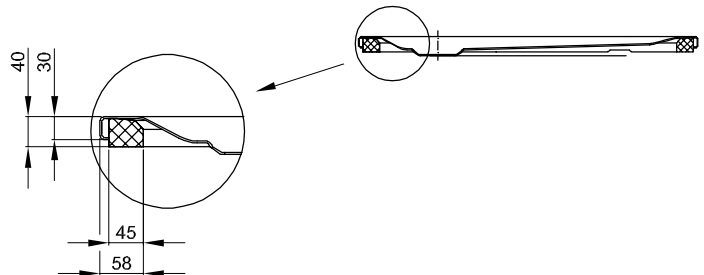

BetteUltra 1050-1500 mm

Platos de ducha ≥ 1000 mm

Se muestra con el Soporte del poliestireno minimum premontado (T1).

Se muestra con el Soporte del poliestireno minimum premontado (T1).

Información

A partir de una longitud lateral de 1000 mm recomendamos utilizar un pie de soporte BetteLevel B57-0426.

La pie de soporte BetteLevel B57-0426 no puede combinarse con el soporte "Minimum" (T1).

A partir de una longitud lateral de 1500 mm recomendamos utilizar 2 pies de soporte BetteLevel B57-0426.

La medida de 1500 x 1500 mm no es compatible con BetteCerco ni es posible realizar una confección a medida y se entregan con radio de esquina R20.