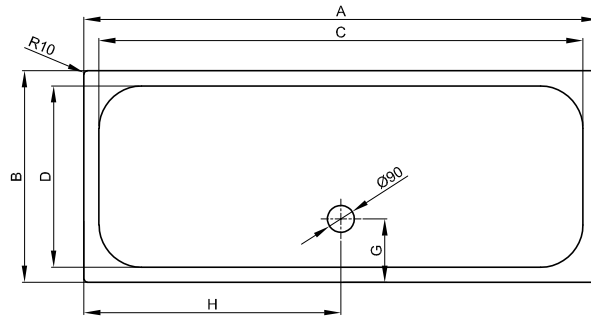

BetteUltra 1600-2000 mm

Los platos de ducha a partir de una longitud lateral de 1600 mm se suministran con un desagüe central en el lado largo.

Se muestra con el Soporte del poliestireno minimum premontado (T1).

Información

A partir de una longitud lateral de 1500 mm recomendamos utilizar 2 pies de soporte BetteLevel B57-0426.

La pie de soporte BetteLevel B57-0426 no puede combinarse con el soporte "Minimum" (T1).

Se muestra con el Soporte del poliestireno minimum premontado (T1).

Suministro

Incl. esteras de insonorización reductoras de sonido.

Dimensiones

N° ref.	Medidas en mm	A	B	C	D	G	H
5951	1600 x 700 x 35	1600	700	1500	600	210	800
5953	1600 x 750 x 35	1600	750	1500	650	210	800
5955	1600 x 800 x 35	1600	800	1500	700	210	800
5961	1600 x 900 x 35	1600	900	1500	800	210	800
5967	1600 x 1000 x 35	1600	1000	1500	900	210	800
5992	1700 x 700 x 35	1700	700	1600	600	210	850
5996	1700 x 750 x 35	1700	750	1600	600	210	850
5971	1700 x 800 x 35	1700	800	1600	650	235	850
5998	1700 x 900 x 35	1700	900	1600	800	210	850
5806	1700 x 1000 x 35	1700	1000	1600	900	210	850
5986	1800 x 800 x 35	1800	800	1700	700	210	900
5982	1800 x 900 x 35	1800	900	1700	800	210	900
5808	1800 x 1000 x 35	1800	1000	1700	900	210	900
5973	1900 x 900 x 35	1900	900	1800	800	210	950
5974	2000 x 900 x 35	2000	900	1900	800	210	1000