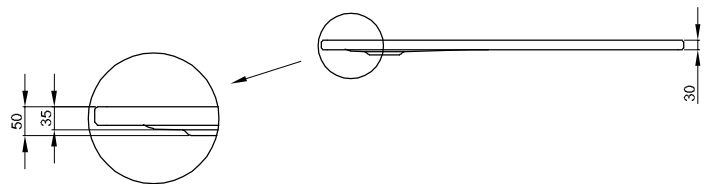

BetteUltra 1600-2000 mm

Los platos de ducha a partir de una longitud lateral de 1600 mm se suministran con un desagüe central en el lado largo.

Se muestra con el Soporte del poliestireno minimum premontado (T1).

Información

A partir de una longitud lateral de 1500 mm recomendamos utilizar 2 pies de soporte BetteLevel B57-0426.

La pie de soporte BetteLevel B57-0426 no puede combinarse con el soporte "Minimum" (T1).

Se muestra con el Soporte del poliestireno minimum premontado (T1).

Suministro

Incl. esteras de insonorización reductoras de sonido.

Dimensiones

N° ref.	Medidas en mm	A	B	C	D	G	H
5951	1600 x 700 x 35	1600	700	1500	600	210	800
5953	1600 x 750 x 35	1600	750	1500	650	210	800
5955	1600 x 800 x 35	1600	800	1500	700	210	800
5961	1600 x 900 x 35	1600	900	1500	800	210	800
5967	1600 x 1000 x 35	1600	1000	1500	900	210	800
5992	1700 x 700 x 35	1700	700	1600	600	210	850
5996	1700 x 750 x 35	1700	750	1600	600	210	850
5971	1700 x 800 x 35	1700	800	1600	650	235	850
5998	1700 x 900 x 35	1700	900	1600	800	210	850
5806	1700 x 1000 x 35	1700	1000	1600	900	210	850
5986	1800 x 800 x 35	1800	800	1700	700	210	900
5982	1800 x 900 x 35	1800	900	1700	800	210	900
5808	1800 x 1000 x 35	1800	1000	1700	900	210	900
5973	1900 x 900 x 35	1900	900	1800	800	210	950
5974	2000 x 900 x 35	2000	900	1900	800	210	1000