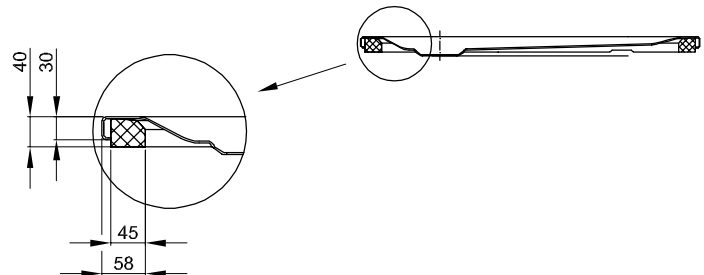

BetteUltra 1600-2000 mm

Los platos de ducha a partir de una longitud lateral de 1600 mm se suministran con un desagüe central en el lado largo.

Se muestra con el Soporte del poliestireno minimum premontado (T1).

Información

A partir de una longitud lateral de 1500 mm recomendamos utilizar 2 pies de soporte BetteLevel B57-0426.

La pie de soporte BetteLevel B57-0426 no puede combinarse con el soporte "Minimum" (T1).

Se muestra con el Soporte del poliestireno minimum premontado (T1).

Suministro

Incl. esteras de insonorización reductoras de sonido.

Dimensiones

N° ref.	Medidas en mm	A	B	C	D	G	H
5951	1600 x 700 x 35	1600	700	1500	600	210	800
5953	1600 x 750 x 35	1600	750	1500	650	210	800
5955	1600 x 800 x 35	1600	800	1500	700	210	800
5961	1600 x 900 x 35	1600	900	1500	800	210	800
5967	1600 x 1000 x 35	1600	1000	1500	900	210	800
5992	1700 x 700 x 35	1700	700	1600	600	210	850
5996	1700 x 750 x 35	1700	750	1600	600	210	850
5971	1700 x 800 x 35	1700	800	1600	650	235	850
5998	1700 x 900 x 35	1700	900	1600	800	210	850
5806	1700 x 1000 x 35	1700	1000	1600	900	210	850
5986	1800 x 800 x 35	1800	800	1700	700	210	900
5982	1800 x 900 x 35	1800	900	1700	800	210	900
5808	1800 x 1000 x 35	1800	1000	1700	900	210	900
5973	1900 x 900 x 35	1900	900	1800	800	210	950
5974	2000 x 900 x 35	2000	900	1900	800	210	1000