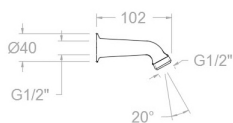

Essais

- Essais de corrosion selon les exigences de la Norme Européenne EN 248.