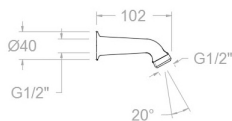

Qualitätsprüfung

- Korrosionsprüfung gemäß europäischer Norm EN 248.