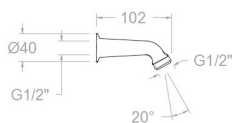

### Brazo de ducha tubular para pared de 102mm, cromado 710

**Colección:**  
Accesorios

**Acabado:**  
Cromo

**Código:**  
500684

**Ubicación:**  
Accesorios y  
recambios

**Categoría:**  
Ducha

### Ensayos

- Ensayos de corrosión según las exigencias de la Norma Europea EN 248.

**Shower wall arm support 102 mm, chromed****710****Collection:**  
Accesorios**Finish:**  
Cromo**Code:**  
500684**Location:**  
Accesorios y  
recambios**Category:**  
Ducha**Technical characteristics**