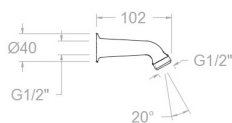

Ensaios

- Ensaios de corrosão de acordo com as exigências da Norma Europeia EN 248.