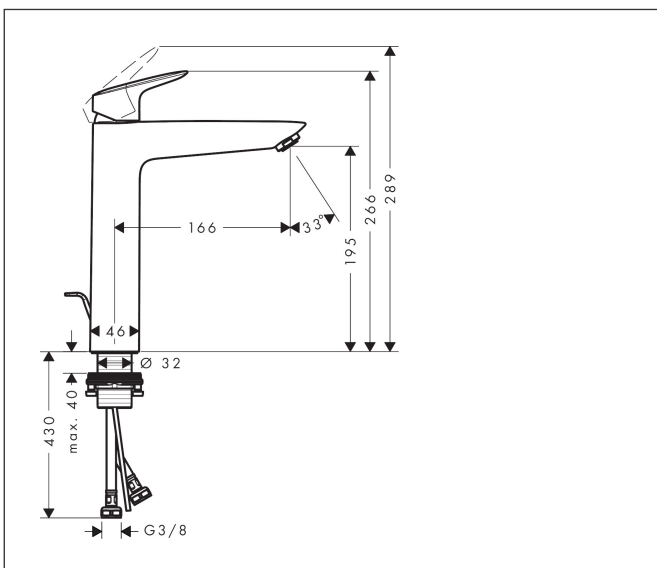

Marca **hansgrohe**
 Nombre producto **Logis** Monomando de lavabo 190 con vaciador automático
 Referencia producto **71090000**
 Acabado **Cromo**

Imagen producto

Características

- consiste en: Grifo monomando de lavabo, vaciador
- ComfortZone: 190
- saliente: 166 mm
- altura del caño: 195 mm
- modelo de manecilla: manecilla
- tipo de spray: chorro normal
- cantidad de caudal máximo a 3 bar: 5 l/min
- cartucho cerámico
- temperatura máxima ajustable
- vaciador automático G1
- material de set de desagüe: sintético

Dibujos

Tecnología

Tipos de chorro

Marca **hansgrohe**
 Nombre producto **Logis** Monomando de lavabo 190 con vaciador automático
 Referencia producto **71090000**
 Acabado **Cromo**

Diagrama de caudales

Marca hansgrohe
 Nombre producto **Logis** Monomando de lavabo 190 con vaciador automático
 Referencia producto 71090000
 Acabado Cromo

Despiece de recambios para el año de construcción: >05/17

Marca hansgrohe
 Nombre producto **Logis** Monomando de lavabo 190 con vaciador automático
 Referencia producto 71090000
 Acabado Cromo

Lista de recambios para el año de construcción: >05/17

Posición	Nombre producto	Referencia producto
1	Mando	92224000
2	Tapón	96338000
3	Florón	97406000
4	Tuerca	97209000
5	Junta toroidal 32x2	98193000
6	Junta toroidal 35x2	92604000
7	Cartucho	92730000
8	Tornillo	95140000
9	Junta	95008000
10	Adaptador cartucho	98750000
11	Junta toroidal 30x2	98186000
12	Aireador M24x1 (5 l/min)	92372000
13	Junta	98749000
14	Set de fijación completo (Ø 32)	13961000
15	Arandela	97548000
16	Conexión flexible 600 mm M8x0,75 G3/8	96556000
17	Junta toroidal 6,6x1,6	93019000
18	Tirador	96657000
a	Vaciadores	92168000
b	Prolongación 35 mm para fijación	13898000