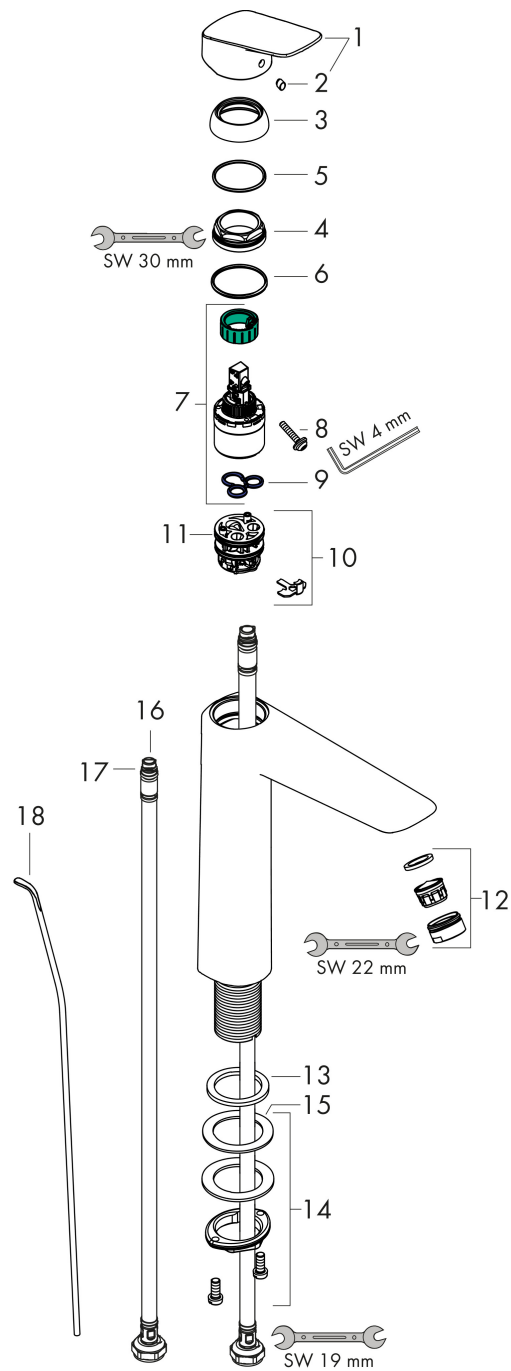

Marca **hansgrohe**
 Nombre producto **Logis** Monomando de lavabo 190 con vaciador automático
 Referencia producto **71090000**
 Acabado **Cromo**

Imagen producto

Características

- consiste en: Grifo monomando de lavabo, vaciador
- ComfortZone: 190
- saliente: 166 mm
- altura del caño: 195 mm
- modelo de manecilla: manecilla
- tipo de spray: chorro normal
- cantidad de caudal máximo a 3 bar: 5 l/min
- cartucho cerámico
- temperatura máxima ajustable
- vaciador automático G1
- material de set de desagüe: sintético

Dibujos

Tecnología

Tipos de chorro

Marca **hansgrohe**
 Nombre producto **Logis** Monomando de lavabo 190 con vaciador automático
 Referencia producto **71090000**
 Acabado **Cromo**

Diagrama de caudales

Marca hansgrohe
 Nombre producto **Logis** Monomando de lavabo 190 con vaciador automático
 Referencia producto 71090000
 Acabado Cromo

Despiece de recambios para el año de construcción: >05/17

Marca hansgrohe
 Nombre producto **Logis** Monomando de lavabo 190 con vaciador automático
 Referencia producto 71090000
 Acabado Cromo

Lista de recambios para el año de construcción: >05/17

Posición	Nombre producto	Referencia producto
1	Mando	92224000
2	Tapón	96338000
3	Florón	97406000
4	Tuerca	97209000
5	Junta toroidal 32x2	98193000
6	Junta toroidal 35x2	92604000
7	Cartucho	92730000
8	Tornillo	95140000
9	Junta	95008000
10	Adaptador cartucho	98750000
11	Junta toroidal 30x2	98186000
12	Aireador M24x1 (5 l/min)	92372000
13	Junta	98749000
14	Set de fijación completo (Ø 32)	13961000
15	Arandela	97548000
16	Conexión flexible 600 mm M8x0,75 G3/8	96556000
17	Junta toroidal 6,6x1,6	93019000
18	Tirador	96657000
a	Vaciadores	92168000
b	Prolongación 35 mm para fijación	13898000