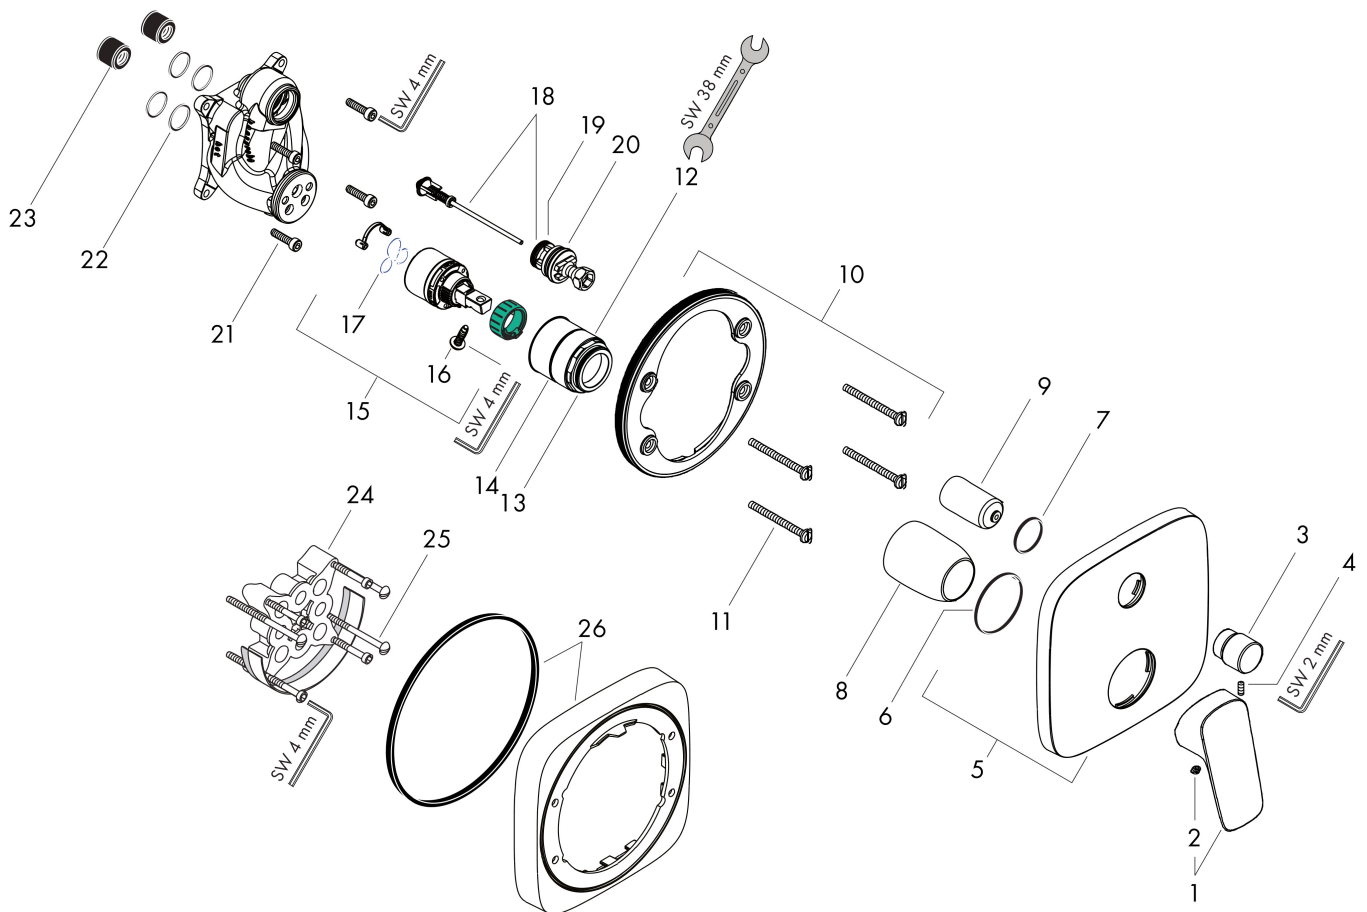

Marca	hansgrohe
Nombre producto	Logis Mezclador monomando de bañera empotrado
Referencia producto	71405000
Acabado	Cromo

Imagen producto

Características

- cantidad de caudal de salida superior: 21 l/min
- caudal de agua salida inferior: 29 l/min
- cantidad de caudal máximo a 3 bar: 29 l/min
- cartucho cerámico
- temperatura máxima ajustable
- desviador con reinicio automático

Dibujos

Marca **hansgrohe**
 Nombre producto **Logis** Mezclador monomando de bañera empotrado
 Referencia producto **71405000**
 Acabado **Cromo**

Diagrama de caudales

1 Salida ba\u00f1era
 2 Salida surtidor de ducha

Marca **hansgrohe**
 Nombre producto **Logis** Mezclador monomando de bañera empotrado
 Referencia producto 71405000
 Acabado Cromo

Despiece de recambios para el año de construcción: >01/17

Marca hansgrohe
 Nombre producto **Logis** Mezclador monomando de bañera empotrado
 Referencia producto 71405000
 Acabado Cromo

Lista de recambios para el año de construcción: >01/17

Posición	Nombre producto	Referencia producto
1	Mando	92224000
2	Tapón	96338000
3	Tirador inversor	98795000
4	Tornillo manecilla M4x10	97667000
5	Embellecedor mezclador 155 / 155 mm	95275000
6	Junta toroidal 43x3	98418000
7	Junta toroidal 23x3	98142000
8	Casquillo	98790000
9	Carcasa del inversor	98794000
10	Adaptador para embellecedor	98793000
11	Set tornillo portador	96454000
12	Tuerca	98796000
13	Junta toroidal 30x1,5	98433000
14	Junta toroidal 39x1,5	98400000
15	Cartucho	92730000
16	Tornillo	95140000
17	Junta	95008000
18	Inversor completo	95014000
19	Junta toroidal 17x2	98199000
20	Junta toroidal 20x2,5	92602000
21	Set tornillo	96525000
22	Junta toroidal 16x2	98133000
23	Silenciador	94073000
24	Prolongación 25 mm	13595000
25	Set tornillo portador	97747000
26	Prolongación 22 mm	15597000
a	Cuerpo base	01800180
b	Adaptador invertido	93181000
c	Muelle de inversión p. salidas cambiadas	96365000