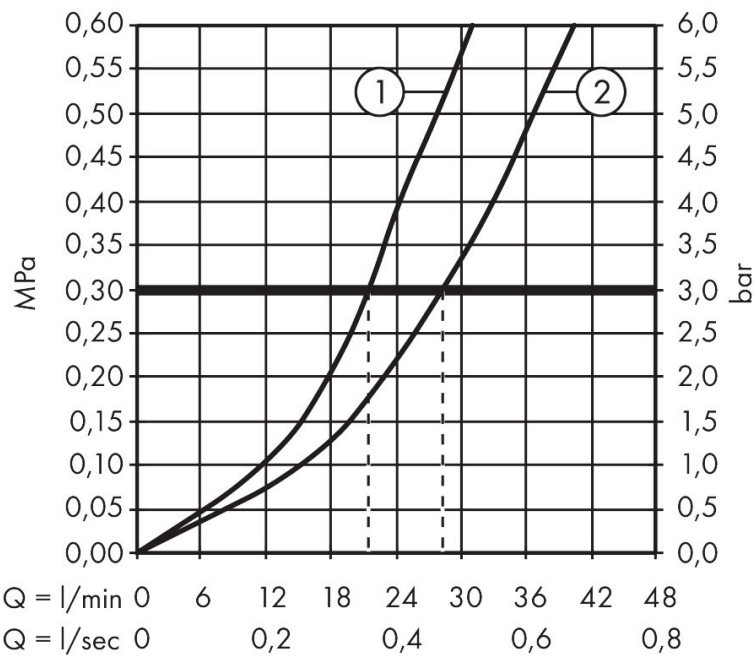

Marca	hansgrohe
Nombre producto	Logis Mezclador monomando de bañera empotrado
Referencia producto	71405000
Acabado	Cromo

Imagen producto

Características

- cantidad de caudal de salida superior: 21 l/min
- caudal de agua salida inferior: 29 l/min
- cantidad de caudal máximo a 3 bar: 29 l/min
- cartucho cerámico
- temperatura máxima ajustable
- desviador con reinicio automático

Dibujos

Marca **hansgrohe**
 Nombre producto **Logis** Mezclador monomando de bañera empotrado
 Referencia producto **71405000**
 Acabado **Cromo**

Diagrama de caudales

1 Salida ba\u00f1era
 2 Salida surtidor de ducha