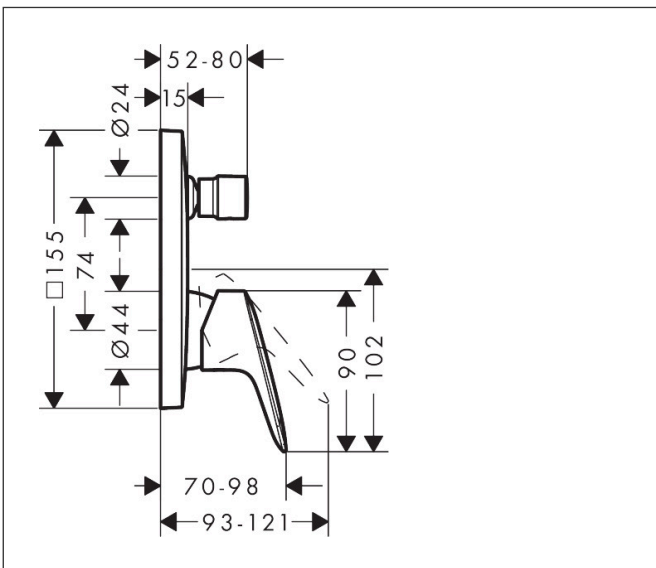

Marca	hansgrohe
Nombre producto	Logis Mezclador monomando de bañera empotrado
Referencia producto	71405000
Acabado	Cromo

Imagen producto

Características

- cantidad de caudal de salida superior: 21 l/min
- caudal de agua salida inferior: 29 l/min
- cantidad de caudal máximo a 3 bar: 29 l/min
- cartucho cerámico
- temperatura máxima ajustable
- desviador con reinicio automático

Dibujos

Marca **hansgrohe**
 Nombre producto **Logis** Mezclador monomando de bañera empotrado
 Referencia producto **71405000**
 Acabado **Cromo**

Diagrama de caudales

1 Salida ba\u00f1era
 2 Salida surtidor de ducha

Marca **hansgrohe**
 Nombre producto **Logis** Mezclador monomando de bañera empotrado
 Referencia producto 71405000
 Acabado Cromo

Despiece de recambios para el año de construcción: >01/17

Marca hansgrohe
 Nombre producto **Logis** Mezclador monomando de bañera empotrado
 Referencia producto 71405000
 Acabado Cromo

Lista de recambios para el año de construcción: >01/17

Posición	Nombre producto	Referencia producto
1	Mando	92224000
2	Tapón	96338000
3	Tirador inversor	98795000
4	Tornillo manecilla M4x10	97667000
5	Embellecedor mezclador 155 / 155 mm	95275000
6	Junta toroidal 43x3	98418000
7	Junta toroidal 23x3	98142000
8	Casquillo	98790000
9	Carcasa del inversor	98794000
10	Adaptador para embellecedor	98793000
11	Set tornillo portador	96454000
12	Tuerca	98796000
13	Junta toroidal 30x1,5	98433000
14	Junta toroidal 39x1,5	98400000
15	Cartucho	92730000
16	Tornillo	95140000
17	Junta	95008000
18	Inversor completo	95014000
19	Junta toroidal 17x2	98199000
20	Junta toroidal 20x2,5	92602000
21	Set tornillo	96525000
22	Junta toroidal 16x2	98133000
23	Silenciador	94073000
24	Prolongación 25 mm	13595000
25	Set tornillo portador	97747000
26	Prolongación 22 mm	15597000
a	Cuerpo base	01800180
b	Adaptador invertido	93181000
c	Muelle de inversión p. salidas cambiadas	96365000