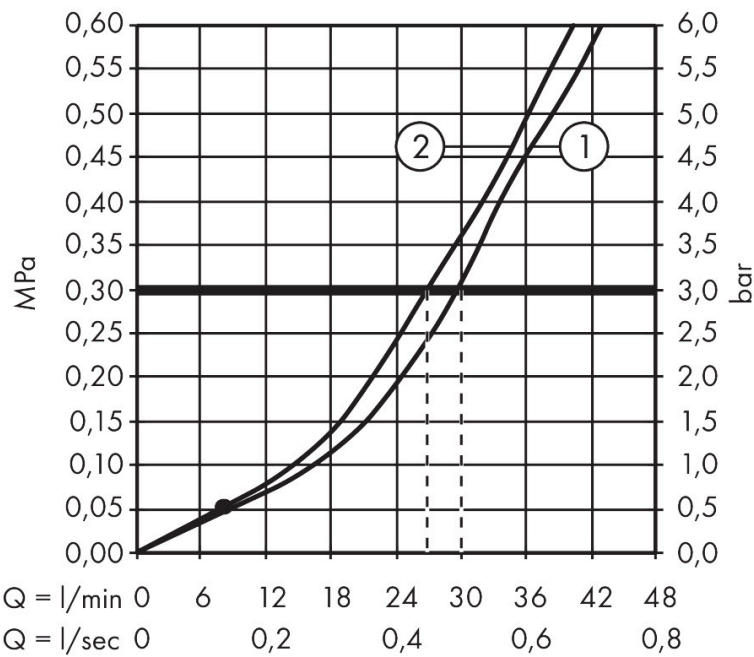

Marca hansgrohe
Nombre producto **Logis** Mezclador monomando de bañera empotrado
Referencia producto 71406000
Acabado Cromo

Diagrama de caudales

1 Shower outlet with 1B-resistance
2 Salida ba\u00f1era