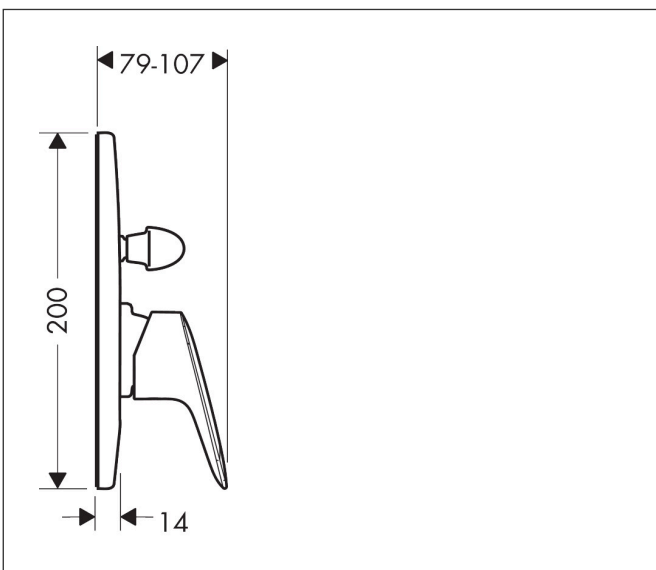

Marca hansgrohe
Nombre producto **Logis** Mezclador monomando de bañera empotrado
Referencia producto 71406000
Acabado Cromo

Imagen producto

Características

- cantidad de caudal máximo a 3 bar: 30,7 l/min
- cantidad de caudal para caño de bañera a 3 bares: 30,7 l/min
- caudal de teleducha a 3 bar: 27,4 l/min
- cartucho cerámico
- temperatura máxima ajustable
- desviador con reinicio automático

Dibujos

Marca hansgrohe
Nombre producto **Logis** Mezclador monomando de bañera empotrado
Referencia producto 71406000
Acabado Cromo

Pieza necesaria

Imagen producto	Nombre producto	Referencia producto
	hansgrohe Set básico para para mezclador monomando de bañera empotrado	31741180

Marca hansgrohe
 Nombre producto **Logis** Mezclador monomando de bañera empotrado
 Referencia producto 71406000
 Acabado Cromo

Diagrama de caudales

1 Shower outlet with 1B-resistance
 2 Salida ba\u00f1era