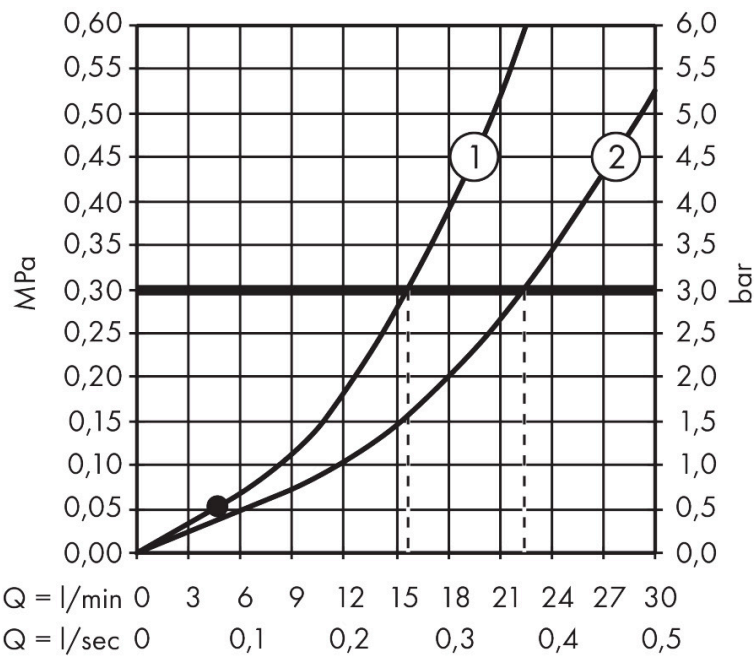

Marca **hansgrohe**
 Nombre producto **Vernis Shape** Monomando de bañera expuesto
 Referencia producto 71450000
 Acabado Cromo

Imagen producto

Características

- saliente: 166 mm
- distancia central: 150 ± 12 mm
- tipos de chorro de la mezcladora: chorro normal
- cantidad de caudal máximo a 3 bar: 22,5 l/min
- cantidad de caudal para caño de bañera a 3 bares: 22,5 l/min
- caudal de teleducha a 3 bar: 15,7 l/min
- cartucho cerámico
- temperatura máxima ajustable
- desviador con reinicio automático
- con silenciador

Dibujos

Tecnología

Marca hansgrohe
 Nombre producto **Vernis Shape** Monomando de bañera expuesto
 Referencia producto 71450000
 Acabado Cromo

Diagrama de caudales

- 1 Shower outlet with 1B-resistance
- 2 Salida bañera

Marca hansgrohe
 Nombre producto **Vernis Shape** Monomando de bañera expuesto
 Referencia producto 71450000
 Acabado Cromo

Despiece de recambios para el año de construcción: >04/21

Marca hansgrohe
 Nombre producto **Vernis Shape** Monomando de bañera expuesto
 Referencia producto 71450000
 Acabado Cromo