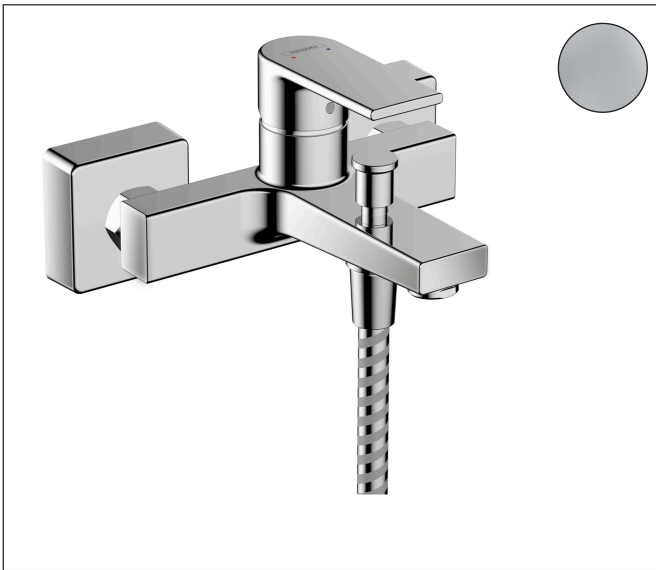

Marca **hansgrohe**
 Nombre producto **Vernis Shape** Monomando de bañera expuesto
 Referencia producto 71450000
 Acabado Cromo

Imagen producto

Características

- saliente: 166 mm
- distancia central: 150 ± 12 mm
- tipos de chorro de la mezcladora: chorro normal
- cantidad de caudal máximo a 3 bar: 22,5 l/min
- cantidad de caudal para caño de bañera a 3 bares: 22,5 l/min
- caudal de teleducha a 3 bar: 15,7 l/min
- cartucho cerámico
- temperatura máxima ajustable
- desviador con reinicio automático
- con silenciador

Dibujos

Tecnología

Marca hansgrohe
 Nombre producto **Vernis Shape** Monomando de bañera expuesto
 Referencia producto 71450000
 Acabado Cromo

Diagrama de caudales

- 1 Shower outlet with 1B-resistance
- 2 Salida bañera

Marca hansgrohe
 Nombre producto **Vernis Shape** Monomando de bañera expuesto
 Referencia producto 71450000
 Acabado Cromo

Despiece de recambios para el año de construcción: >04/21

Marca hansgrohe
 Nombre producto **Vernis Shape** Monomando de bañera expuesto
 Referencia producto 71450000
 Acabado Cromo