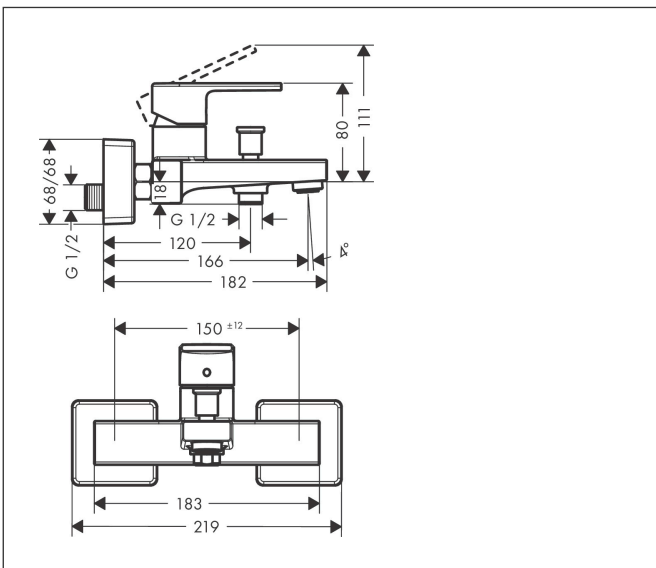

Marca **hansgrohe**
 Nombre producto **Vernis Shape** Monomando de bañera expuesto
 Referencia producto 71450000
 Acabado Cromo

Imagen producto

Características

- saliente: 166 mm
- distancia central: 150 ± 12 mm
- tipos de chorro de la mezcladora: chorro normal
- cantidad de caudal máximo a 3 bar: 22,5 l/min
- cantidad de caudal para caño de bañera a 3 bares: 22,5 l/min
- caudal de teleducha a 3 bar: 15,7 l/min
- cartucho cerámico
- temperatura máxima ajustable
- desviador con reinicio automático
- con silenciador

Dibujos

Tecnología

Marca hansgrohe
 Nombre producto **Vernis Shape** Monomando de bañera expuesto
 Referencia producto 71450000
 Acabado Cromo

Diagrama de caudales

- 1 Shower outlet with 1B-resistance
- 2 Salida bañera

Marca hansgrohe
 Nombre producto **Vernis Shape** Monomando de bañera expuesto
 Referencia producto 71450000
 Acabado Cromo

Despiece de recambios para el año de construcción: >04/21

Marca hansgrohe
 Nombre producto **Vernis Shape** Monomando de bañera expuesto
 Referencia producto 71450000
 Acabado Cromo