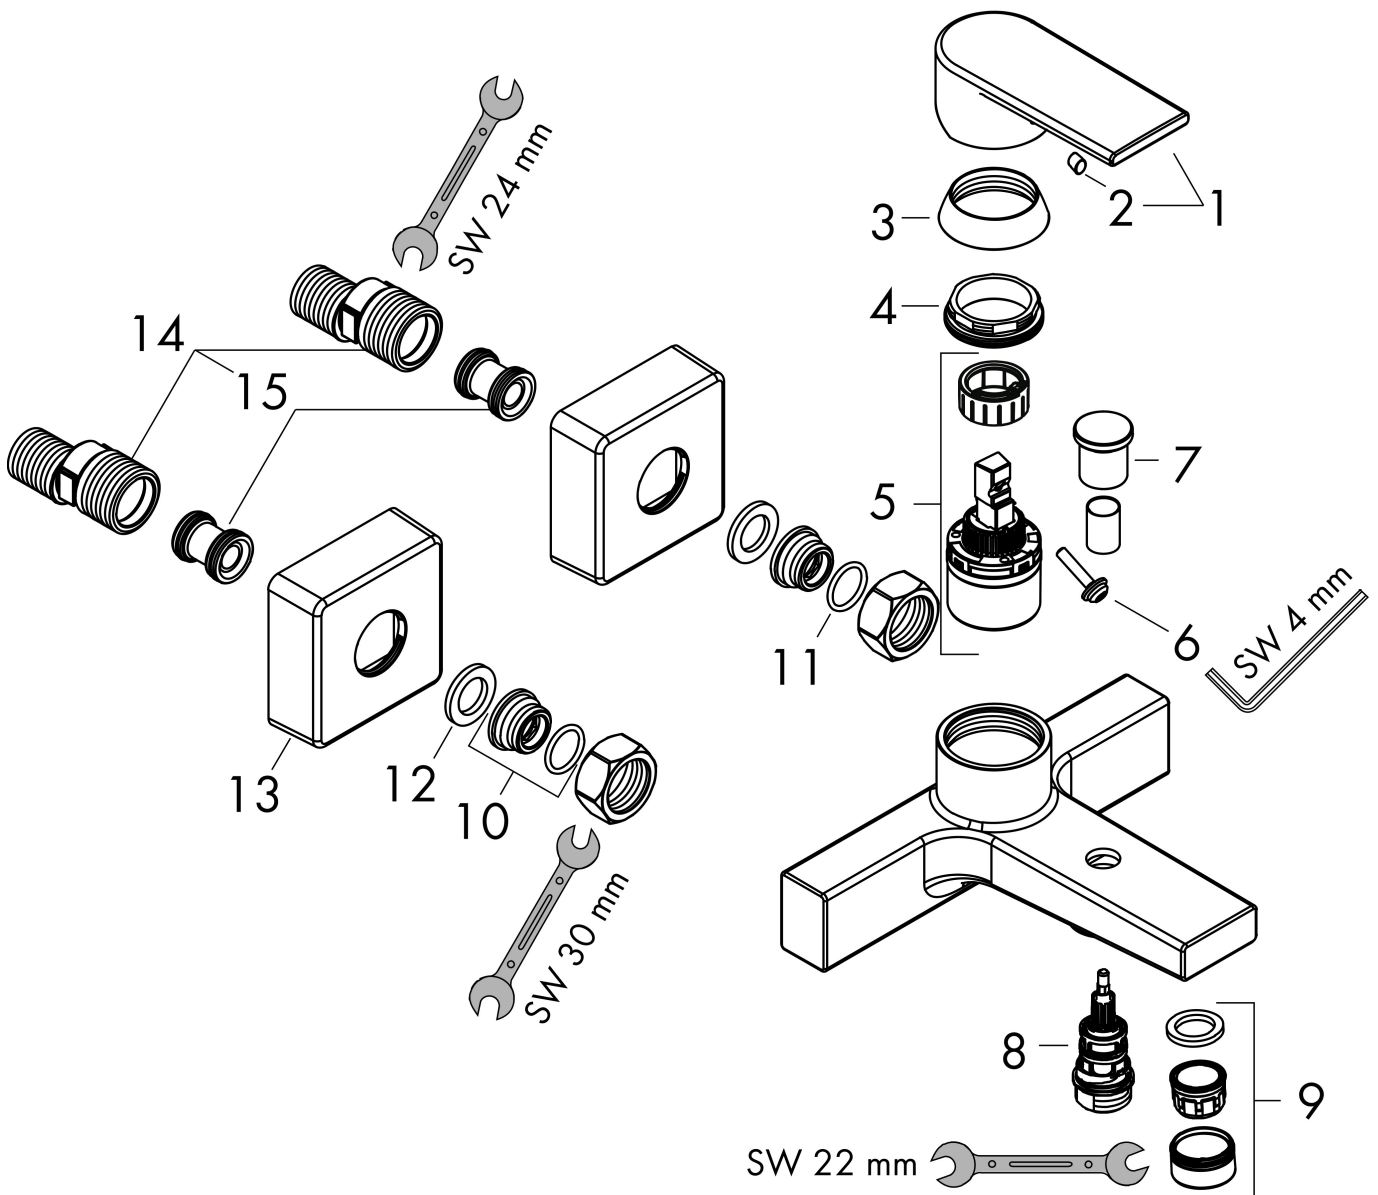

Marca **hansgrohe**
 Nombre producto **Vernis Shape** Monomando de bañera expuesto
 Referencia producto 71450000
 Acabado Cromo

Imagen producto

Características

- saliente: 166 mm
- distancia central: 150 ± 12 mm
- tipos de chorro de la mezcladora: chorro normal
- cantidad de caudal máximo a 3 bar: 22,5 l/min
- cantidad de caudal para caño de bañera a 3 bares: 22,5 l/min
- caudal de teleducha a 3 bar: 15,7 l/min
- cartucho cerámico
- temperatura máxima ajustable
- desviador con reinicio automático
- con silenciador

Dibujos

Tecnología

Marca hansgrohe
 Nombre producto **Vernis Shape** Monomando de bañera expuesto
 Referencia producto 71450000
 Acabado Cromo

Diagrama de caudales

- 1 Shower outlet with 1B-resistance
- 2 Salida bañera

Marca hansgrohe
 Nombre producto **Vernis Shape** Monomando de bañera expuesto
 Referencia producto 71450000
 Acabado Cromo

Despiece de recambios para el año de construcción: >04/21

Marca hansgrohe
 Nombre producto **Vernis Shape** Monomando de bañera expuesto
 Referencia producto 71450000
 Acabado Cromo

Lista de recambios para el año de construcción: >04/21

Posición	Nombre producto	Referencia producto
1	Mando	93719000
2	Tapón	96338000
3	Florón	93716000
4	Tuerca	93717000
5	Cartucho	92730000
6	Tornillo	95140000
7	Tirador inversor	93766000
8	Inversor	97978000
9	Aireador M24x1 (38 l/min)	92513000
10	Racor G½	93767000
11	Junta toroidal 16x2	98133000
12	Junta plana con filtro	96922000
13	Florón	93879000
14	Set de excéntrica standard (±12 mm)	94140000
15	Silenciador	96429000