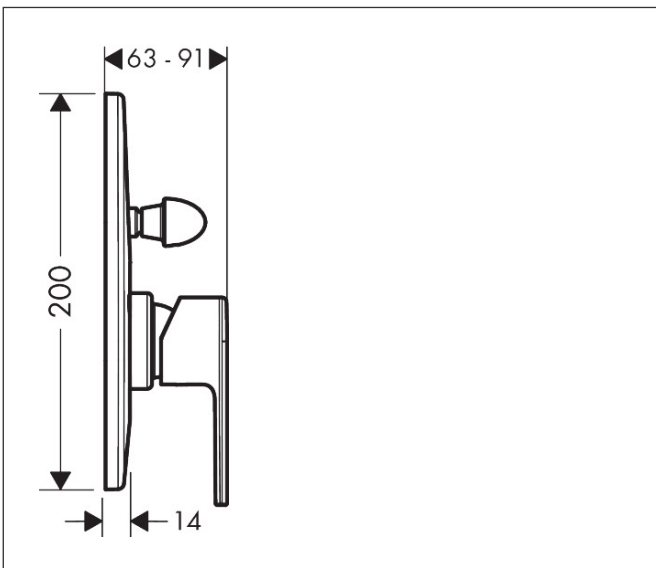

Marca hansgrohe
Nombre producto **Vernis Shape** Mezclador monomando de bañera empotrado
Referencia producto 71458000
Acabado Cromo

Imagen producto

Características

- cantidad de caudal máximo a 3 bar: 30,7 l/min
- cantidad de caudal para caño de bañera a 3 bares: 30,7 l/min
- caudal de teleducha a 3 bar: 27,4 l/min
- cartucho cerámico
- temperatura máxima ajustable
- desviador con reinicio automático

Dibujos

Marca hansgrohe
Nombre producto **Vernis Shape** Mezclador monomando de bañera empotrado
Referencia producto 71458000
Acabado Cromo

Pieza necesaria

Imagen producto	Nombre producto	Referencia producto
	hansgrohe Set básico para para mezclador monomando de bañera empotrado	31741180

Marca hansgrohe
 Nombre producto **Vernis Shape** Mezclador monomando de bañera empotrado
 Referencia producto 71458000
 Acabado Cromo

Diagrama de caudales

1 Shower outlet with 1B-resistance
 2 Salida ba\u00f1era