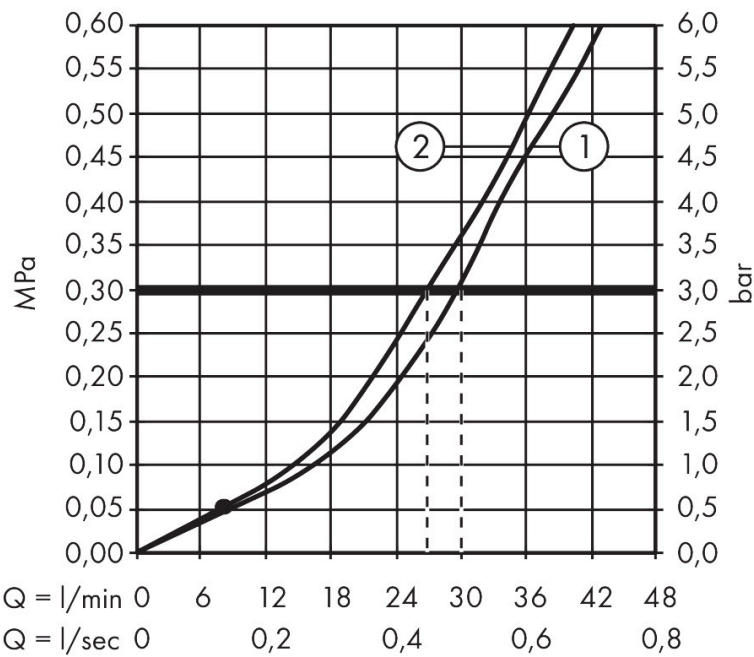

Marca hansgrohe
Nombre producto **Vernis Shape** Mezclador monomando de bañera empotrado
Referencia producto 71458000
Acabado Cromo

Imagen producto

Características

- cantidad de caudal máximo a 3 bar: 30,7 l/min
- cantidad de caudal para caño de bañera a 3 bares: 30,7 l/min
- caudal de teleducha a 3 bar: 27,4 l/min
- cartucho cerámico
- temperatura máxima ajustable
- desviador con reinicio automático

Dibujos

Marca hansgrohe
Nombre producto **Vernis Shape** Mezclador monomando de bañera empotrado
Referencia producto 71458000
Acabado Cromo

Pieza necesaria

Imagen producto	Nombre producto	Referencia producto
	hansgrohe Set básico para para mezclador monomando de bañera empotrado	31741180

Marca hansgrohe
 Nombre producto **Vernis Shape** Mezclador monomando de bañera empotrado
 Referencia producto 71458000
 Acabado Cromo

Diagrama de caudales

1 Shower outlet with 1B-resistance
 2 Salida ba\u00f1era