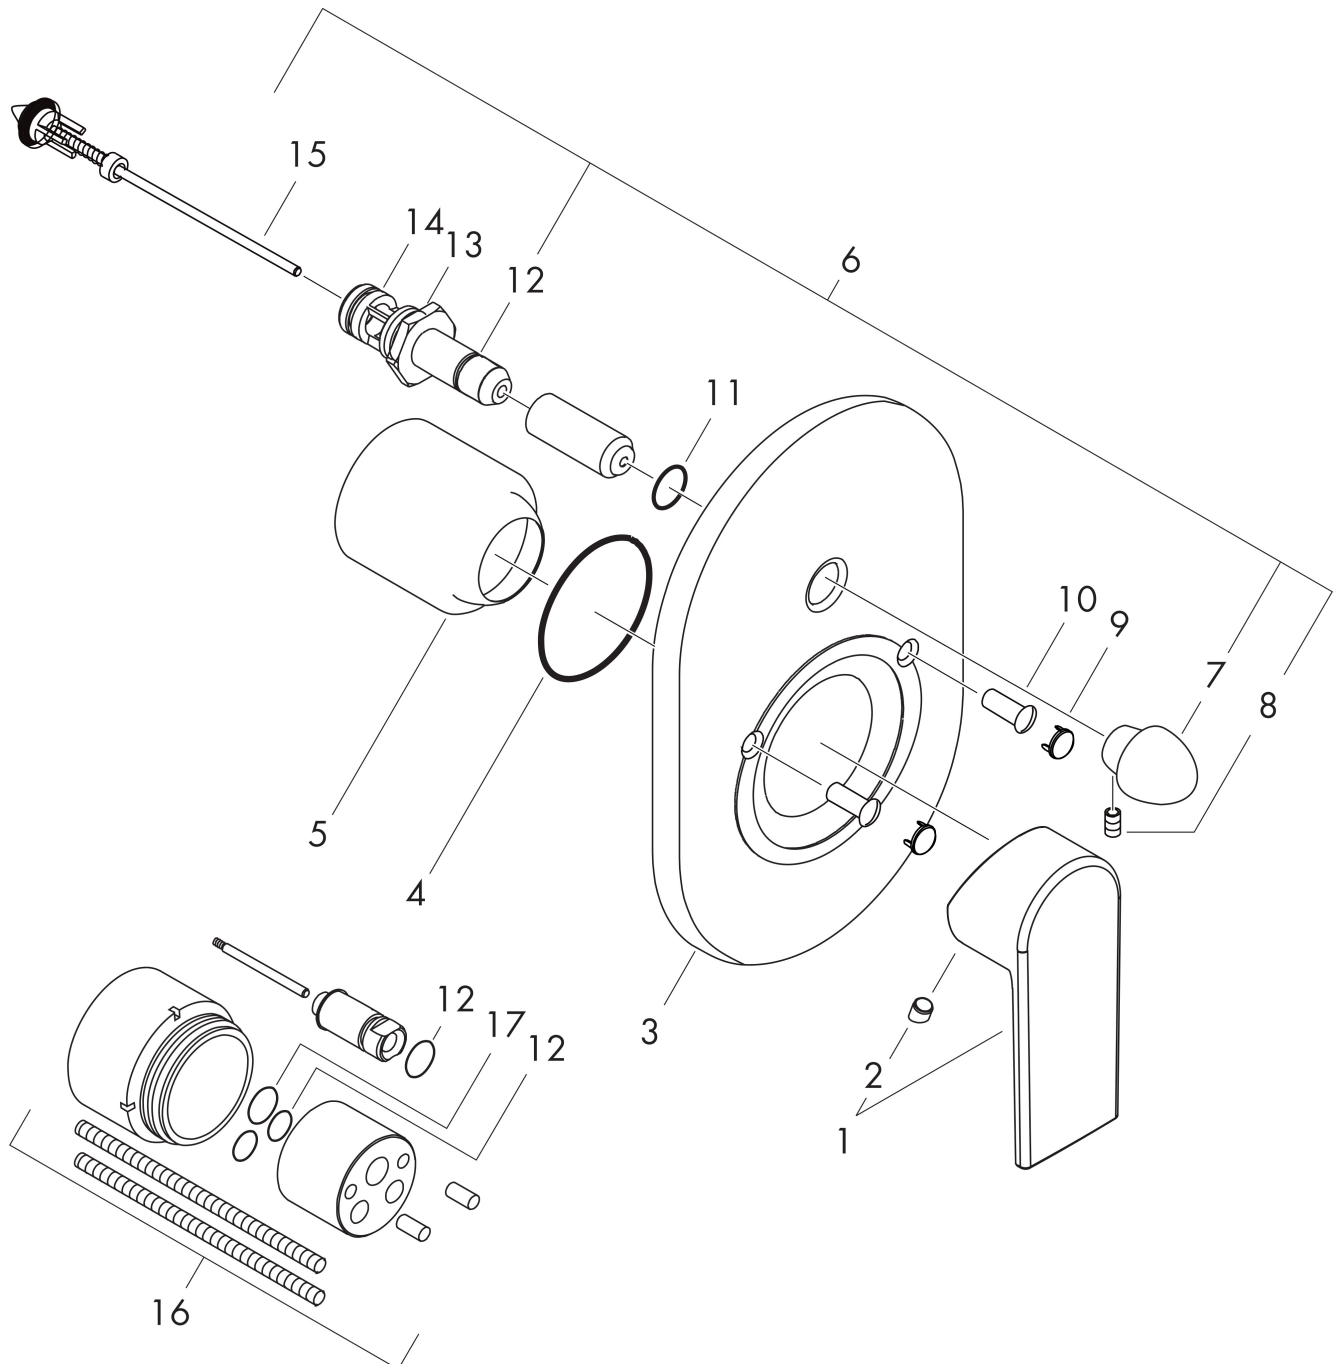

Marca hansgrohe
Nombre producto **Vernis Shape** Mezclador monomando de bañera empotrado
Referencia producto 71458000
Acabado Cromo

Imagen producto

Características

- cantidad de caudal máximo a 3 bar: 30,7 l/min
- cantidad de caudal para caño de bañera a 3 bares: 30,7 l/min
- caudal de teleducha a 3 bar: 27,4 l/min
- cartucho cerámico
- temperatura máxima ajustable
- desviador con reinicio automático

Marca hansgrohe
 Nombre producto **Vernis Shape** Mezclador monomando de bañera empotrado
 Referencia producto 71458000
 Acabado Cromo

Diagrama de caudales

1 Shower outlet with 1B-resistance
 2 Salida ba\u00f1era

Marca hansgrohe
 Nombre producto **Vernis Shape** Mezclador monomando de bañera empotrado
 Referencia producto 71458000
 Acabado Cromo

Despiece de recambios para el año de construcción: >04/21

Marca hansgrohe
 Nombre producto **Vernis Shape** Mezclador monomando de bañera empotrado
 Referencia producto 71458000
 Acabado Cromo

Lista de recambios para el año de construcción: >04/21

Posición	Nombre producto	Referencia producto
1	Mando	93719000
2	Tapón	96338000
3	Embellecedor mezclador bañera	95011000
4	Junta toroidal 48x3	95508000
5	Florón	96348000
6	Inversor completo, embellecedor	95015000
7	Tirador inversor completo	95013000
8	Tornillo manecilla M4x10	97667000
9	Tornillo	96065000
10	Tapa	95433000
11	Junta toroidal 14x3	98130000
12	Junta toroidal 10x1,5	98123000
13	Junta toroidal 16x2,5	98134000
14	Junta toroidal 13x2	98128000
15	Inversor completo	96937000
16	Prolongación 28 mm	32498000
17	Junta toroidal 12x1,5	98430000