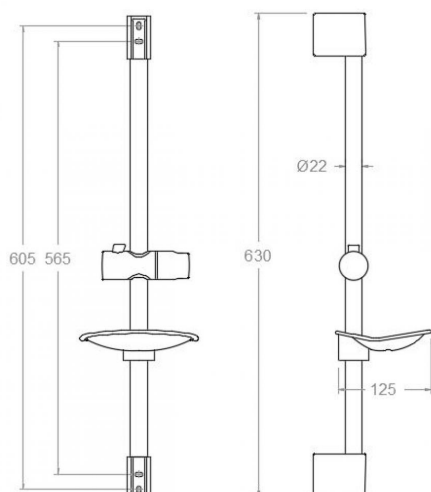

Ensaio

- Ensaio de corrosão de acordo com as exigências da Norma Europeia EN 248.