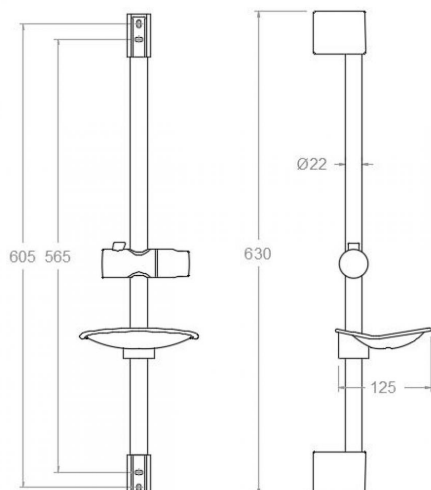

982402S

Colección:
Accesorios

Acabado:
Cromo

Código:
300179

Ubicación:
Accesorios y
recambios

Categoría:
Ducha

Características técnicas

- Garantía de 3 años en complementos.
- Superficie cromada: 15 micras de espesor de níquel, 0.3 micras de cromo.

Category:
Ducha

Technical characteristics

- Guarantee of 3 years for accessories.
- Chromed surface: 15 microns thick of nickel and 0.3 microns thick of chrome.

Tests

- Corrosion test according to european standard EN 248.

- Garantie de 3 ans en compléments.
- Surface chromée: 15 microns d'épaisseur de nickel, 0.3 microns de chrome.

Essais

- Essais de corrosion selon les exigences de la Norme Européenne EN 248.

Brausestange Polo 60cm Ø22mm chrom mit Seifenschale 982402S

Qualitätsprüfung

- Korrosionsprüfung gemäß europäischer Norm EN 248.

982402 S CHROME BAR SHOWER POLO 630mm Ø22

982402S

Coleção:
Accesorios

Acabamento:
Cromo

Código:
300179

Localização:
Accesorios y
recambios