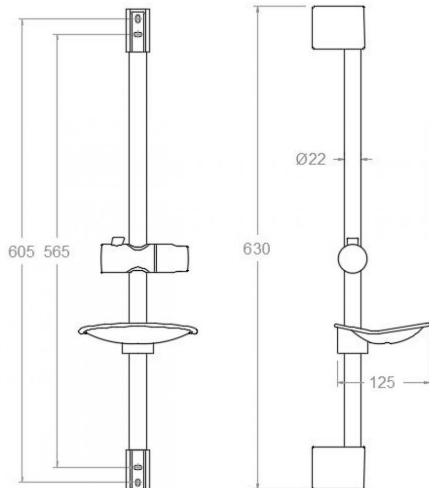

982402S

Colección:
Accesorios

Acabado:
Cromo

Código:
300179

Ubicación:
Accesorios y
recambios

Categoría:
Ducha

Características técnicas

- Garantía de 3 años en complementos.
- Superficie cromada: 15 micras de espesor de níquel, 0.3 micras de cromo.

- Garantie de 3 ans en compléments.
- Surface chromée: 15 microns d'épaisseur de nickel, 0.3 microns de chrome.

Essais

- Essais de corrosion selon les exigences de la Norme Européenne EN 248.

Brausestange Polo 60cm Ø22mm chrom mit Seifenschale 982402S

Sammlung:
Accesorios

Ausführung:
Cromo

Code:
300179

Standort:
Accesorios y
recambios

Kategorie:
Ducha

Technische eigenschaften

- 3 Jahre Garantie auf Zubehör und Komponenten.
- Zweischichtverchromung: 15 Mikrometer Nickel, 0,3 Mikrometer Chrom.

Qualitätsprüfung

- Korrosionsprüfung gemäß europäischer Norm EN 248.

982402 S CHROME BAR SHOWER POLO 630mm Ø22

982402S

Coleção:
Accesorios

Acabamento:
Cromo

Código:
300179

Localização:
Accesorios y
recambios