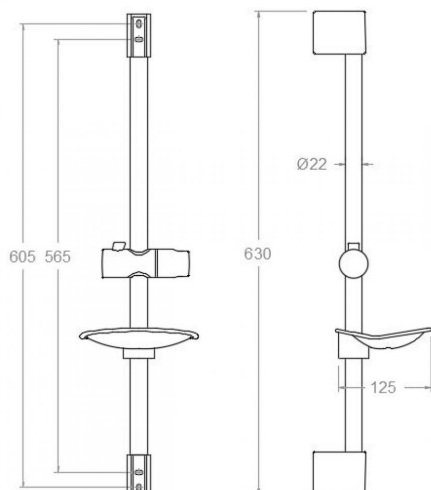

982402S

Colección:
Accesorios

Acabado:
Cromo

Código:
300179

Ubicación:
Accesorios y
recambios

Categoría:
Ducha

Características técnicas

- Garantía de 3 años en complementos.
- Superficie cromada: 15 micras de espesor de níquel, 0.3 micras de cromo.

Ensayos

- Ensayos de corrosión según las exigencias de la Norma Europea EN 248.

Slide bar Polo, chromed

982402S

Collection:
Accesorios

Finish:
Cromo

Code:
300179

Location:
Accesorios y
recambios

- Garantie de 3 ans en compléments.
- Surface chromée: 15 microns d'épaisseur de nickel, 0.3 microns de chrome.

Essais

- Essais de corrosion selon les exigences de la Norme Européenne EN 248.

Brausestange Polo 60cm Ø22mm chrom mit Seifenschale 982402S

Qualitätsprüfung

- Korrosionsprüfung gemäß europäischer Norm EN 248.

982402 S CHROME BAR SHOWER POLO 630mm Ø22

982402S

Coleção:
Accesorios

Acabamento:
Cromo

Código:
300179

Localização:
Accesorios y
recambios