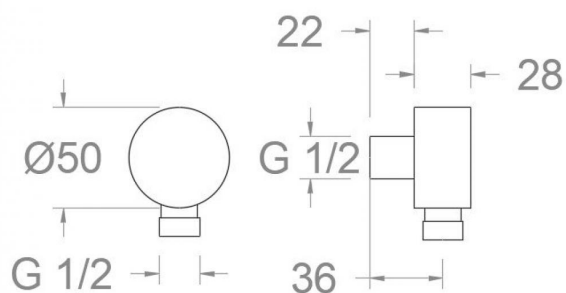

Ensayos

- Ensayos de corrosión según las exigencias de la Norma Europea EN 248.