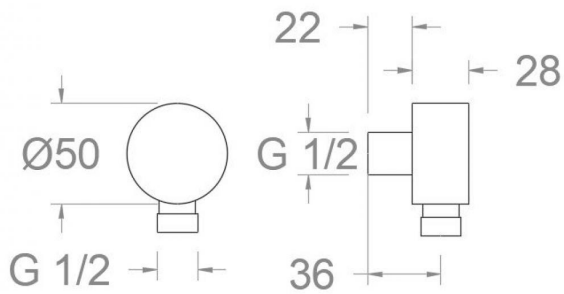

Tests

- Corrosion test according to european standard EN 248.