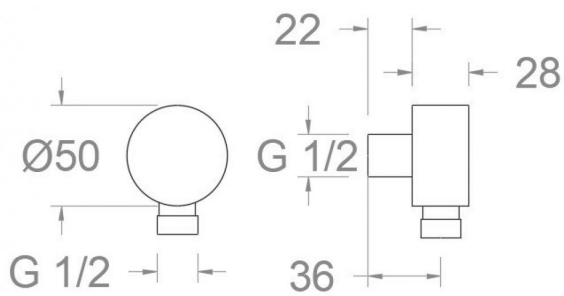

Qualitätsprüfung

- Korrosionsprüfung gemäß europäischer Norm EN 248.