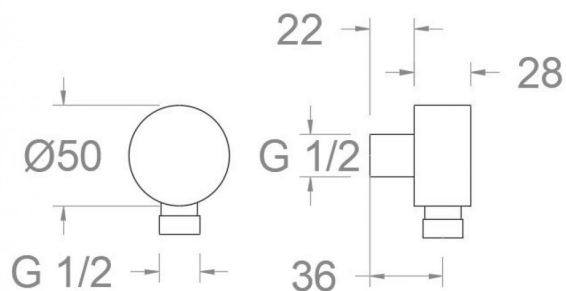

Essais

- Essais de corrosion selon les exigences de la Norme Européenne EN 248.