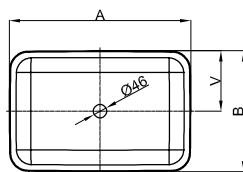

BetteArt lavabo sobre encimera

Recomendación de griferías:

Saliente de grifería: distancia a pared x mm + medida V1 desde el canto exterior

Recomendación de griferías:

Saliente de grifería: distancia de grifería x mm + medida V1 desde el canto exterior

Incl. esteras de insonorización reductoras de sonido.

Design: Tesseraux + Partner

Dimensiones

Nº ref.	Medidas en mm	A	B	F	G	H	V	V1
A180	300 × 400 × 80	400	300	6	80	90	150	105
A181	600 × 400 × 100	600	400	8	100	110	200	155
A182	800 × 400 × 100	800	400	8	100	110	200	155