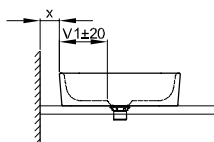

BetteArt lavabo sobre encimera

Recomendación de griferías:

Saliente de grifería: distancia a pared x mm + medida V1 desde el canto exterior

Recomendación de griferías:

Saliente de grifería: distancia de grifería x mm + medida V1 desde el canto exterior

Incl. esteras de insonorización reductoras de sonido.

Design: Tesseraux + Partner

Dimensiones

Nº ref.	Medidas en mm	A	B	F	G	H	V	V1
A180	300 × 400 × 80	400	300	6	80	90	150	105
A181	600 × 400 × 100	600	400	8	100	110	200	155
A182	800 × 400 × 100	800	400	8	100	110	200	155