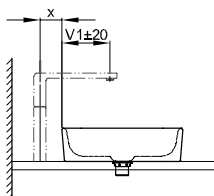

BetteArt lavabo sobre encimera

Recomendación de griferías:

Saliente de grifería: distancia a pared x mm + medida V1 desde el canto exterior

Recomendación de griferías:

Saliente de grifería: distancia de grifería x mm + medida V1 desde el canto exterior

Incl. esteras de insonorización reductoras de sonido.

Design: Tesseraux + Partner

Dimensiones

Nº ref.	Medidas en mm	A	B	F	G	H	V	V1
A180	300 × 400 × 80	400	300	6	80	90	150	105
A181	600 × 400 × 100	600	400	8	100	110	200	155
A182	800 × 400 × 100	800	400	8	100	110	200	155