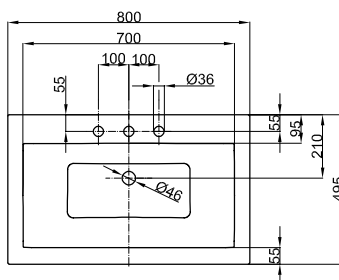

# BetteLoft lavabo empotrado

Recomendación de griferías:

Saliente de grifería: distancia a pared x mm + aprox. 185 mm desde el canto exterior

Recomendación de griferías:

Distancia a pared x mm + aprox. 130 mm a partir del centro de la perforación del grifo

## Dimensiones

Nº ref.	Medidas en mm
A230	800 x 495 x 100
A230 HLW1	800 x 495 x 100