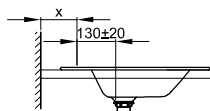

# BetteLoft lavabo empotrado

Recomendación de griferías:

Saliente de grifería: distancia a pared x mm + aprox. 185 mm desde el canto exterior

Recomendación de griferías:

Distancia a pared x mm + aprox. 130 mm a partir del centro de la perforación del grifo

## Dimensiones

Nº ref.	Medidas en mm
A230	800 x 495 x 100
A230 HLW1	800 x 495 x 100