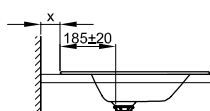

# BetteLoft lavabo empotrado

Recomendación de griferías:

Saliente de grifería: distancia a pared x mm + aprox. 185 mm desde el canto exterior

Recomendación de griferías:

Distancia a pared x mm + aprox. 130 mm a partir del centro de la perforación del grifo

## Dimensiones

Nº ref.	Medidas en mm
A230	800 x 495 x 100
A230 HLW1	800 x 495 x 100