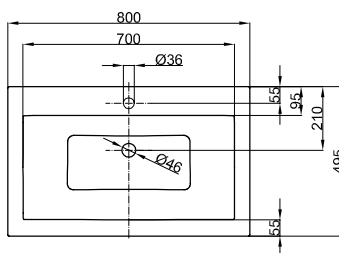

# BetteLoft lavabo empotrado

Recomendación de griferías:

Saliente de grifería: distancia a pared x mm + aprox. 185 mm desde el canto exterior

Recomendación de griferías:

Distancia a pared x mm + aprox. 130 mm a partir del centro de la perforación del grifo

## Dimensiones

Nº ref.	Medidas en mm
A230	800 x 495 x 100
A230 HLW1	800 x 495 x 100