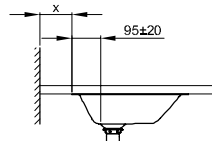

BetteLoft lavabo bajo encimera

Recomendación de griferías:

Saliente de grifería: distancia a pared x mm + aprox. 95 mm desde el canto exterior

Información

Para nuestros lavabos recomendamos la válvula anti cierre B580- con tapa de desagüe cromada o esmaltada en color.

Suministro

Incl. esteras de insonorización reductoras de sonido.

Design: Tesseraux + Partner

Recomendación de griferías:

Saliente de grifería: distancia de grifería x mm + aprox. 95 mm desde el canto exterior

Dimensiones

Nº ref.

A231

Medidas en mm

740 x 386 x 100