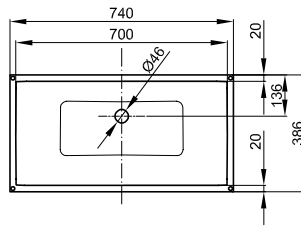

BetteLoft lavabo bajo encimera

Recomendación de griferías:

Saliente de grifería: distancia a pared x mm + aprox. 95 mm desde el canto exterior

Información

Para nuestros lavabos recomendamos la válvula anti cierre B580- con tapa de desagüe cromada o esmaltada en color.

Suministro

Incl. esteras de insonorización reductoras de sonido.

Design: Tesseraux + Partner

Recomendación de griferías:

Saliente de grifería: distancia de grifería x mm + aprox. 95 mm desde el canto exterior

Dimensiones

Nº ref.

A231

Medidas en mm

740 x 386 x 100