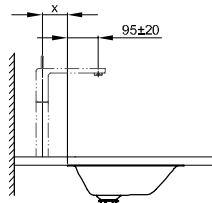

BetteLoft lavabo bajo encimera

Recomendación de griferías:

Saliente de grifería: distancia a pared x mm + aprox. 95 mm desde el canto exterior

Información

Para nuestros lavabos recomendamos la válvula anti cierre B580- con tapa de desagüe cromada o esmaltada en color.

Suministro

Incl. esteras de insonorización reductoras de sonido.

Design: Tesseraux + Partner

Recomendación de griferías:

Saliente de grifería: distancia de grifería x mm + aprox. 95 mm desde el canto exterior

Dimensiones

Nº ref.

A231

Medidas en mm

740 x 386 x 100