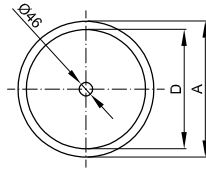

Cuenco BetteCraft

Recomendación de griferías:

Saliente de grifería: distancia a pared x mm + medida V1 desde el canto exterior

Recomendación de griferías:

Saliente de grifería: distancia de grifería x mm + medida V1 desde el canto exterior

Dimensiones

Nº ref.	Medidas en mm	A	D	V1
A240	350 x 350 x 120	350	295	130
A241	450 x 450 x 120	450	395	180