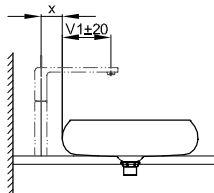

Cuenco BetteCraft

Recomendación de griferías:

Saliente de grifería: distancia a pared x mm + medida V1 desde el canto exterior

Recomendación de griferías:

Saliente de grifería: distancia de grifería x mm + medida V1 desde el canto exterior

Dimensiones

Nº ref.	Medidas en mm	A	D	V1
A240	350 x 350 x 120	350	295	130
A241	450 x 450 x 120	450	395	180