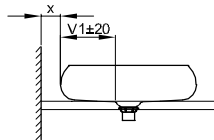

Cuenco BetteCraft

Recomendación de griferías:

Saliente de grifería: distancia a pared x mm + medida V1 desde el canto exterior

Recomendación de griferías:

Saliente de grifería: distancia de grifería x mm + medida V1 desde el canto exterior

Dimensiones

Nº ref.	Medidas en mm	A	D	V1
A240	350 x 350 x 120	350	295	130
A241	450 x 450 x 120	450	395	180