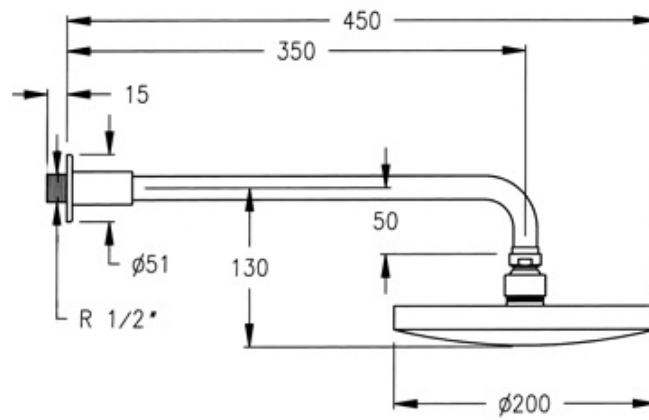

**Referencia:** B-350

**Serie:** Grandes Rociadores

**Características:** Caño salida mural de 350mm

**Referencia:** B-350

**Serie:** Grandes Rociadores

**Descripción:**