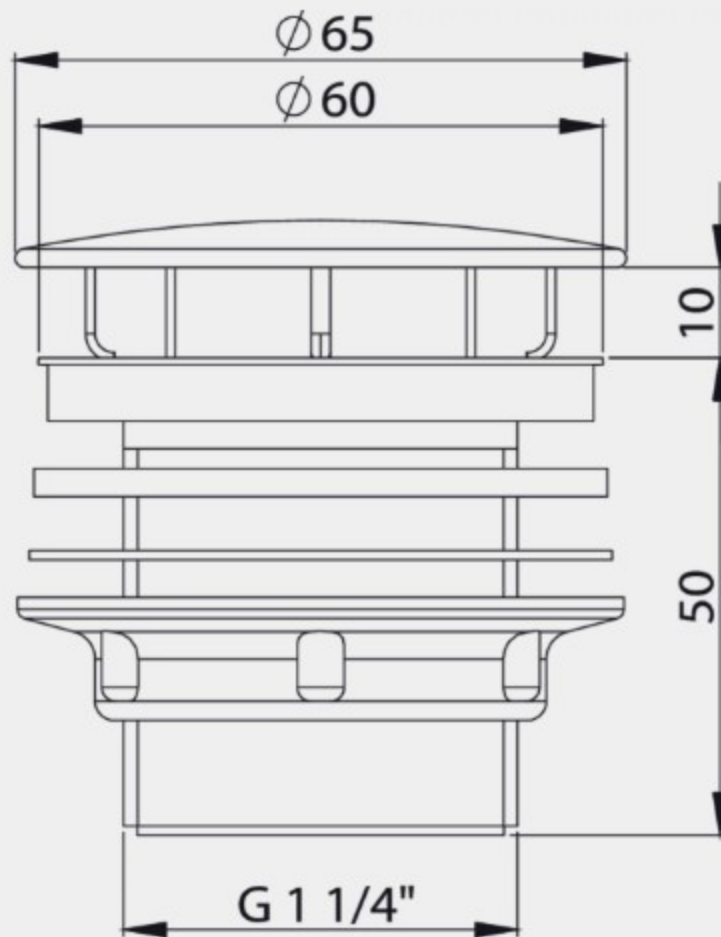

De un vistazo

Medidas: 65 x 65 x 60 mm

Peso: 0,5 kg

Material: Latón

Volumen útil*: 0 l

Suministro: - un tamiz para cabellos

Asesoramiento: Nuestros lavabos pueden equiparse opcionalmente con una válvula de vástago 1/4".

*Volumen útil: Capacidad de agua menos 70 litros de desplazamiento.