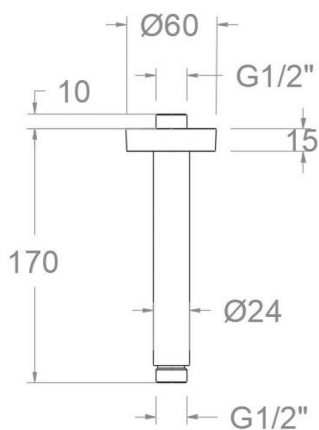

ramonsoler.

→ Ficha Técnica

Data Sheet

Fiche Technique

Technisches Datenblatt

Ficha Técnica

Accesorios

**BV1502 CROMO BRAZO DUCHA VERTICAL TECHO 150mm****BV1502****Colección:**
Accesorios**Acabado:**
Cromo**Código:**
99Z308992**Ubicación:**
Baño**Categoría:**
Ducha**Características técnicas**

- Garantía de 3 años en complementos.

Ensayos

- Ensayos de corrosión según las exigencias de la Norma Europea EN 248.

BV1502 CHROME VERTICAL SHOWER ARM 150mm

BV1502

Collection: Accesorios	Finish: Cromo	Code: 99Z308992
Location: Baño	Category: Ducha	

Code:
99Z308992

Lieu:
Baño

Catégorie:
Ducha

Caractéristiques techniques

- Garantie de 3 ans en compléments.

Essais

- Essais de corrosion selon les exigences de la Norme Européenne EN 248.

**BV1502 DECKENANSCHLUSS CHROM 150mm F. REGENBRAUSE
BV1502****Sammlung:**
Accesorios**Ausführung:**
Cromo**Code:**
99Z308992**Standort:**
Baño**Kategorie:**
Ducha**Technische eigenschaften**