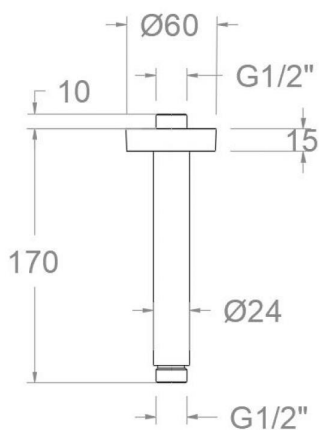

ramonsoler.

→ Ficha Técnica

Data Sheet

Fiche Technique

Technisches Datenblatt

Ficha Técnica

Accesorios

**BV1502 CROMO BRAZO DUCHA VERTICAL TECHO 150mm****BV1502****Colección:**
Accesorios**Acabado:**
Cromo**Código:**
99Z308992**Ubicación:**
Baño**Categoría:**
Ducha**Características técnicas**

Localização:
Baño

Categoria:
Ducha

Características técnicas

- Garantia de 3 anos para complementos.

Ensaio

- Ensaio de corrosão de acordo com as exigências da Norma Europeia EN 248.

ramonsoler.

→ rsramonsoler.com