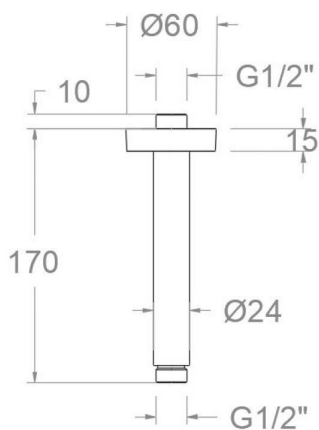

ramonsoler.

→ Ficha Técnica

Data Sheet

Fiche Technique

Technisches Datenblatt

Ficha Técnica

Accesorios

**BV1502 CROMO BRAZO DUCHA VERTICAL TECHO 150mm****BV1502****Colección:**
Accesorios**Acabado:**
Cromo**Código:**
99Z308992**Ubicación:**
Baño**Categoría:**
Ducha**Características técnicas**

Code:
99Z308992

Lieu:
Baño

Catégorie:
Ducha

Caractéristiques techniques

- Garantie de 3 ans en compléments.

Essais

- Essais de corrosion selon les exigences de la Norme Européenne EN 248.

**BV1502 DECKENANSCHLUSS CHROM 150mm F. REGENBRAUSE
BV1502****Sammlung:**
Accesorios**Ausführung:**
Cromo**Code:**
99Z308992**Standort:**
Baño**Kategorie:**
Ducha**Technische eigenschaften**