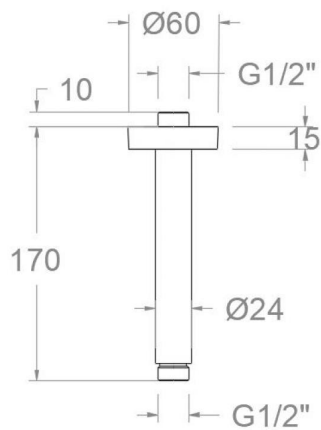

**BV1502 DECKENANSCHLUSS CHROM 150mm F. REGENBRAUSE
BV1502**

Sammlung:
Accesorios

Ausführung:
Cromo

Code:
99Z308992

Standort:
Baño

Kategorie:
Ducha

Technische eigenschaften

- 3 Jahre Garantie auf Zubehör und Komponenten.

Qualitätsprüfung

- Korrosionsprüfung gemäß europäischer Norm EN 248.